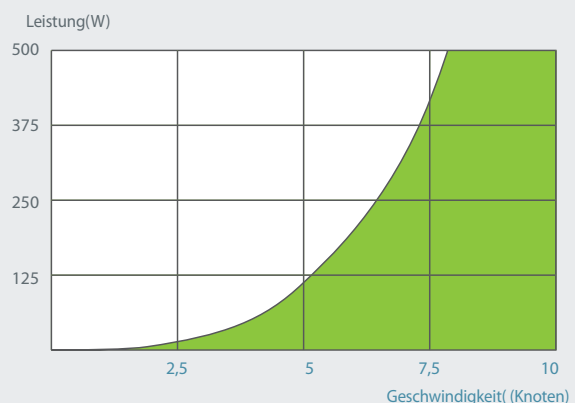

PERFORMANCE*

- ab 3 Knoten können Sie Ihr Licht und die Sicherheitsausrüstung betreiben.
- Bei 5 Knoten können Sie die Navigationausrüstung nutzen (Autopilot, Computer, Instrumente)
- Ab 6 Knoten können Sie die anderen Verbraucher anschalten (Kühlschrank, Druckwasser etc.)

* durchschnittliche Werte aus der Entwicklung des Herstellers. Tatsächliche Werte werden aufgrund der an Bord befindlichen Ausrüstung und der Performance der jeweiligen Yacht variieren.

Kontakt

Importeur

Bukh Bremen GmbH
Kornstrasse 243 | 28201 Bremen
Telefon +49 (0)421 - 53 507-0
Telefax +49 (0)421 - 55 60 51
E-mail info@bukh-bremen.de
Internet www.bukh-bremen.de

Crusing UVP: 5933,00 inkl. 19% MwSt.
Racing UVP: 10259,00 inkl. 19% MwSt.

watt&sea

Le Sextant, Unité 01
1 rue de la Trinquette
17000 LA ROCHELLE
FRANCE

contact@wattandsea.com
www.wattandsea.com
Tel : +33 (0) 546 413 199