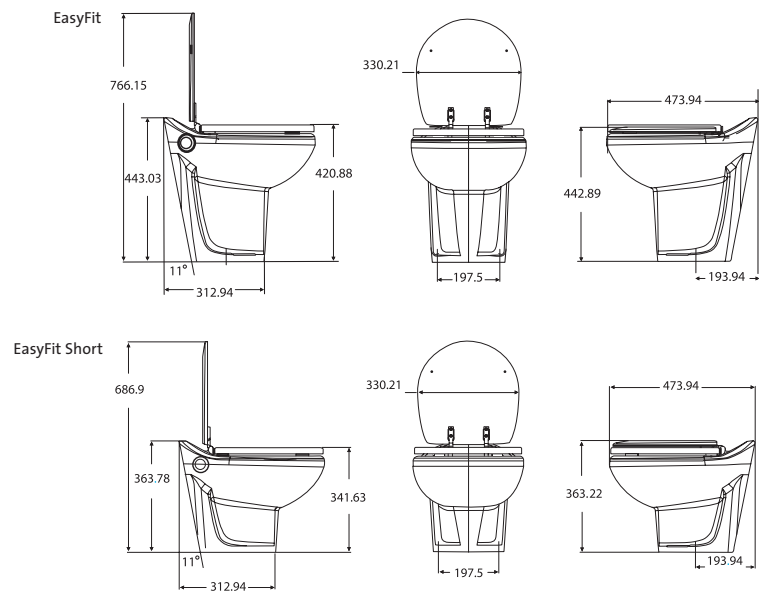

## Verfügbare Modelle

Material Toilettenschüssel  
Material Toilettensitz  
Standard Farbe  
Gewicht

Wasserverbrauch  
Wasserzuleitung  
Bedienfeld  
Bedienfeld Farbe  
Stromanschluss

Elegance, Elegance Short  
Elegance Cut, Elegance Cut Short  
Elegance 41  
Keramik  
Polyester-Holzdeckel  
weiß  
23,6 kg Elegance, 20,7 kg (Short)  
23,6 kg Cut, 20,7 kg (Short)  
22,1 kg Elegance 41  
Max. 2.7 L pro Spülung  
elektrisches Ventil  
Zwei Druckknöpfe  
weiß oder schwarz  
12 V / 24 V / 230 V

Elegance

Elegance Short

Elegance Cut

Elegance Cut Short

Elegance41

Verfügbare Modelle	EasyFit ECO, Premium, Premium Plus
Material Toilettenschüssel	Keramik
Material Toilettensitz	Polyester-Holzdeckel
Standard Farbe	weiß
Gewicht	21,5 kg
Wasserverbrauch	Max. 1,8 L pro Spülung
Wasserzuleitung	elektrisches Ventil
Bedienfeld	Siehe unten
Bedienfeld Farbe	weiß oder schwarz
Stromanschluss	12 V / 24 V / 230 V

Stellen Sie sich Ihre Toilette nach Ihren persönlichen Wünschen und Bedürfnissen zusammen:

**EASYFit**  
ECO

- Einfachste Bedienung
- Umweltfreundlich
- Wassersparend

	Bauhöhe	Artikel Nr.:
12V	hoch	38485
	niedrig	38486
24V	hoch	38489
	niedrig	38490