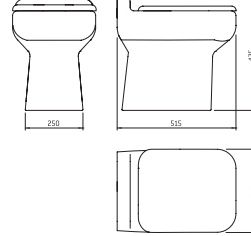

Prestige 50