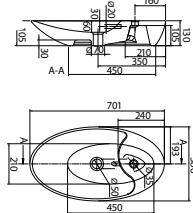

TECMA Waschbecken

Waschbecken