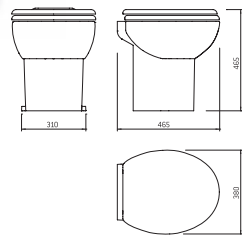

Verfügbare Modelle	Prestige 45, Prestige 50, Prestige 56
Material Toilettenschüssel	Keramik
Material Toilettensitz	Polyester-Holzdeckel
Standard Farbe	weiß
Gewicht	22,6 kg (Prestige 45) 26,8 kg (Prestige 50) 24,8 kg (Prestige 56)
Wasserverbrauch	3,5 L pro Spülung
Wasserzuleitung	elektrisches Ventil
Bedienfeld	Zwei Druckknöpfe
Bedienfeld Farbe	weiß oder schwarz
Stromanschluss	12 V / 24 V / 230 V

Prestige 45