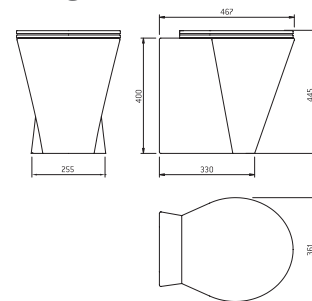

Verfügbare Modelle	X-Light, X-Light bidet
Material Toilettenschüssel	Karbon
Material Toilettensitz	Karbon
Standard Farbe	Karbon natur
Gewicht	7,5 kg (Toilette), 2 kg (Bidet)
Wasserverbrauch	Max. 2,7 L pro Spülung
Wasserzuleitung	elektrisches Ventil
Bedienfeld	Zwei Druckknöpfe
Bedienfeld Farbe	weiß oder schwarz
Stromanschluss	12 V / 24 V / 230 V

X-Light