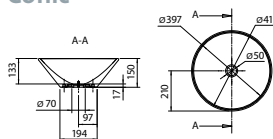

TECMA Waschbecken

Waschbecken

Conic