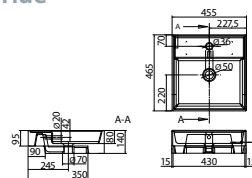

TECMA Waschbecken

Waschbecken

Tide