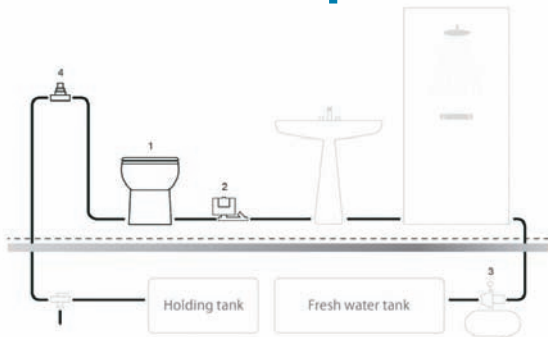

## Technische Details für Marine Toiletten

Außenpumpe (Zerhacker)	Schmutzwasser Abfluss max. 9 m Höhe, max 80 m Entfernung 12 V DC 24 V DV 40 A 25 A	Schmutzwasser Abfluss max. 10 m Höhe, max 90 m Entfernung 230 V (50 Hz) 3 A
Stromspannung		
Stromstärke		
Abflussschlauch	Schlauchdurchmesser 40 mm	Schlauchdurchmesser 40 mm
Innenpumpe	Selbstanziehendes Membran Durchfluss: 3.2 US GPM - 12 L/min Druck: 45 PSI - 3 bar Sicherung: 8 A (12 V) / 4 A (24 V)	n.a
Spülung	Anschluss: 0.5 "weiblich"	Anschluss: 0.5 "weiblich"
Für Frisch- und Seewasser	80 W	18.5 VA
Nur für Frischwasser	15 W	18.5 VA
Zuflussschlauch	Schlauchdurchmesser 20 mm	Schlauchdurchmesser 20 mm
Zuleitung	empfohlener Wasseranschluss	empfohlener Wasseranschluss
Druck	3 bar	3 bar
Durchfluss	12 L/min	12 L/min

### Spülung mit Frischwasser

- 1 Toilette
- 2 elektisches Ventil
- 3 Automatische Frischwasserpumpe
- 4 Abflussventil