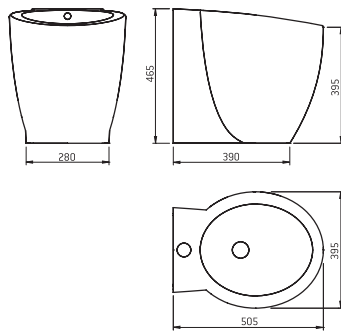

**Bidet Mini**

Material	Keramik
Standard Farbe	Weiß
Gewicht	17,1 kg

**Evolution Bidet**

Material	Keramik
Standard Farbe	Weiß
Gewicht	22 kg

**Bidet Short**

Material	Keramik
Standard Farbe	Weiß
Gewicht	12,7 kg