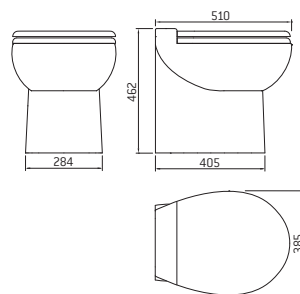

Verfügbare Modelle
Material Toilettenschüssel
Material Toilettensitz
Standard Farbe
Gewicht
Wasserverbrauch
Wasserzuleitung
Bedienfeld
Bedienfeld Farbe
Stromanschluss

Silence Plus, Silence Plus Short
Keramik
Polyester-Holzdeckel
weiß
26,7 kg, 24,7 kg (short)
Max. 2.7 L pro Spülung
elektrisches Ventil
Zwei Druckknöpfe
weiß oder schwarz
12 V / 24 V / 230 V

Silence Plus