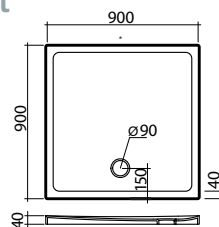

TECMA Waschbecken und Duschwannen

Waschbecken

Duschwannen

Drift