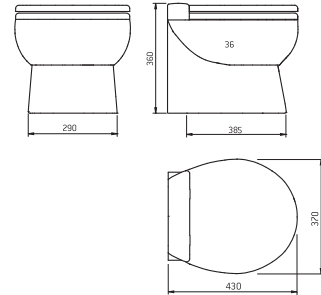

## Verfügbare Modelle

Material Toilettenschüssel  
Material Toilettensitz  
Standard Farbe  
Gewicht

Wasserverbrauch  
Wasserzuleitung  
Bedienfeld  
Bedienfeld Farbe  
Stromanschluss

Elegance, Elegance Short  
Elegance Cut, Elegance Cut Short  
Elegance 41  
Keramik  
Polyester-Holzdeckel  
weiß  
23,6 kg Elegance, 20,7 kg (Short)  
23,6 kg Cut, 20,7 kg (Short)  
22,1 kg Elegance 41  
Max. 2.7 L pro Spülung  
elektrisches Ventil  
Zwei Druckknöpfe  
weiß oder schwarz  
12 V / 24 V / 230 V

Elegance

Elegance Short

Elegance Cut

Elegance Cut Short

Elegance41

Verfügbare Modelle	EasyFit ECO, Premium, Premium Plus
Material Toilettenschüssel	Keramik
Material Toilettensitz	Polyester-Holzdeckel
Standard Farbe	weiß
Gewicht	21,5 kg
Wasserverbrauch	Max. 1,8 L pro Spülung
Wasserzuleitung	elektrisches Ventil
Bedienfeld	Siehe unten
Bedienfeld Farbe	weiß oder schwarz
Stromanschluss	12 V / 24 V / 230 V