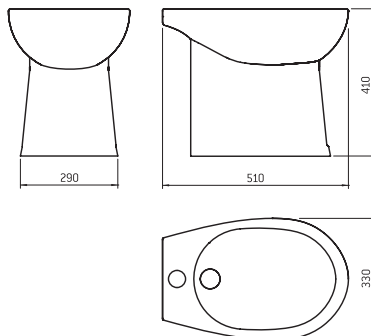

**Bidet Mini**

Material	Keramik
Standard Farbe	Weiß
Gewicht	17,1 kg

**Evolution Bidet**

Material	Keramik
Standard Farbe	Weiß
Gewicht	22 kg

**Bidet Short**

Material	Keramik
Standard Farbe	Weiß
Gewicht	12,7 kg