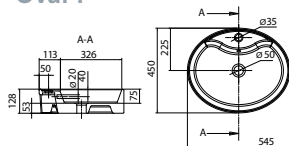

TECMA Waschbecken

Waschbecken

Oval T