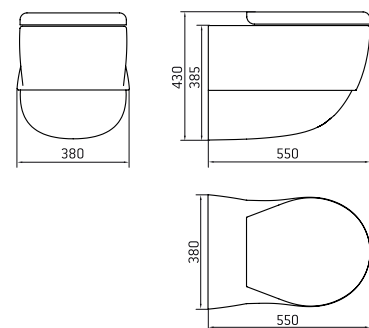

Verfügbare Modelle	Evolution
Material Toilettenschüssel	Keramik
Material Toilettensitz	Polyester-Holzdeckel
Standard Farbe	weiß
Gewicht	27 kg
Wasserverbrauch	3 L pro Spülung
Wasserzuleitung	elektrisches Ventil
Bedienfeld	Zwei Druckknöpfe
Bedienfeld Farbe	weiß oder schwarz
Stromanschluss	12 V / 24 V / 230 V

Evolution