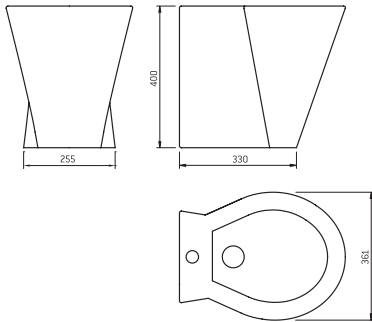

Material	Karbon
Standard Farbe	Karbon Natur
Gewicht	2 kg

Bidet Standard