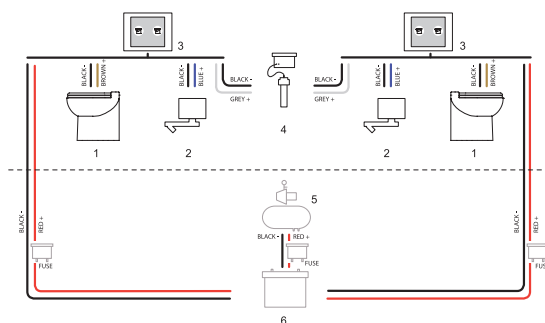

## Technische Details für Marine Toiletten

Außenpumpe (Zerhacker)	Schmutzwasser Abfluss max. 9 m Höhe, max 80 m Entfernung 12 V DC 24 V DV 40 A 25 A	Schmutzwasser Abfluss max. 10 m Höhe, max 90 m Entfernung 230 V (50 Hz) 3 A
Stromspannung		
Stromstärke		
Abflussschlauch	Schlauchdurchmesser 40 mm	Schlauchdurchmesser 40 mm
Innenpumpe	Selbstanziehendes Membran Durchfluss: 3.2 US GPM - 12 L/min Druck: 45 PSI - 3 bar Sicherung: 8 A (12 V) / 4 A (24 V)	n.a
Spülung	Anschluss: 0.5 "weiblich"	Anschluss: 0.5 "weiblich"
Für Frisch- und Seewasser	80 W	18.5 VA
Nur für Frischwasser	15 W	18.5 VA
Zuflussschlauch	Schlauchdurchmesser 20 mm	Schlauchdurchmesser 20 mm
Zuleitung	empfohlener Wasseranschluss	empfohlener Wasseranschluss
Druck	3 bar	3 bar
Durchfluss	12 L/min	12 L/min

## Anschlussbeispiele

### Spülung mit Frischwasser

- 1 Toilette
- 2 elektisches Ventil
- 3 Automatische Frischwasserpumpe
- 4 Abflussventil

### Spülung mit Seewasser

- 1 Toilette
- 2 elektisches Ventil
- 3 Seewasserpumpe
- 4 Abfluss- Belüftungsventil
- 5 Ansaug- Belüftungsventil