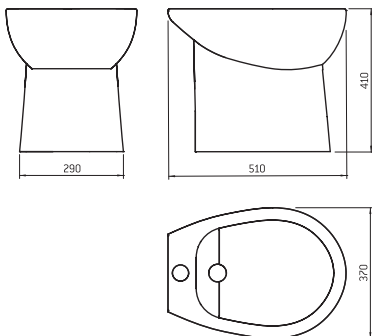

Material	Keramik
Standard Farbe	Weiß
Gewicht	16,3 kg

Privileg Bidet