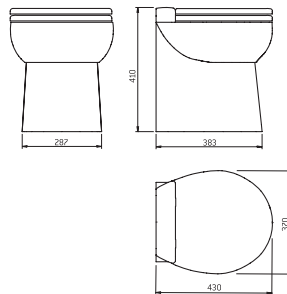

## Verfügbare Modelle

Material Toilettenschüssel  
Material Toilettensitz  
Standard Farbe  
Gewicht

Wasserverbrauch  
Wasserzuleitung  
Bedienfeld  
Bedienfeld Farbe  
Stromanschluss

Elegance, Elegance Short  
Elegance Cut, Elegance Cut Short  
Elegance 41  
Keramik  
Polyester-Holzdeckel  
weiß  
23,6 kg Elegance, 20,7 kg (Short)  
23,6 kg Cut, 20,7 kg (Short)  
22,1 kg Elegance 41  
Max. 2.7 L pro Spülung  
elektrisches Ventil  
Zwei Druckknöpfe  
weiß oder schwarz  
12 V / 24 V / 230 V

Elegance

Elegance Short

Elegance Cut

Elegance Cut Short

Elegance41

Verfügbare Modelle	EasyFit ECO, Premium, Premium Plus
Material Toilettenschüssel	Keramik
Material Toilettensitz	Polyester-Holzdeckel
Standard Farbe	weiß
Gewicht	21,5 kg
Wasserverbrauch	Max. 1,8 L pro Spülung
Wasserzuleitung	elektrisches Ventil
Bedienfeld	Siehe unten
Bedienfeld Farbe	weiß oder schwarz
Stromanschluss	12 V / 24 V / 230 V