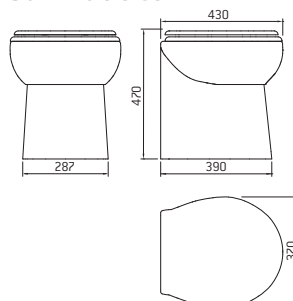

Verfügbare Modelle
Material Toilettenschüssel
Material Toilettensitz
Standard Farbe
Gewicht
Wasserverbrauch
Wasserzuleitung
Bedienfeld
Bedienfeld Farbe
Stromanschluss

Saninautico, Saninautico Short
Keramik
Polyester-Holzdeckel
weiß
23,7 kg, 20 kg (short)
Max. 2.7 L pro Spülung
elektrisches Ventil
Zwei Druckknöpfe
weiß oder schwarz
12 V / 24 V / 230 V

Saninautico