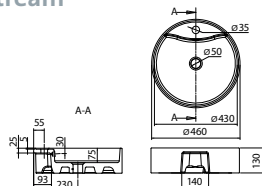

TECMA Waschbecken

Waschbecken

Stream