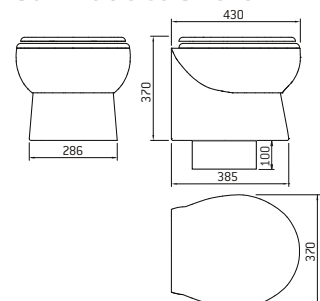

Saninautico Short