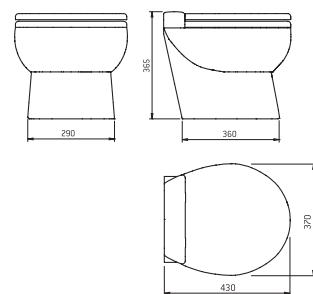

## Verfügbare Modelle

Material Toilettenschüssel  
Material Toilettensitz  
Standard Farbe  
Gewicht

Wasserverbrauch  
Wasserzuleitung  
Bedienfeld  
Bedienfeld Farbe  
Stromanschluss

Elegance, Elegance Short  
Elegance Cut, Elegance Cut Short  
Elegance 41  
Keramik  
Polyester-Holzdeckel  
weiß  
23,6 kg Elegance, 20,7 kg (Short)  
23,6 kg Cut, 20,7 kg (Short)  
22,1 kg Elegance 41  
Max. 2.7 L pro Spülung  
elektrisches Ventil  
Zwei Druckknöpfe  
weiß oder schwarz  
12 V / 24 V / 230 V

Elegance

Elegance Short

Elegance Cut

Elegance Cut Short

Elegance41

Verfügbare Modelle	EasyFit ECO, Premium, Premium Plus
Material Toilettenschüssel	Keramik
Material Toilettensitz	Polyester-Holzdeckel
Standard Farbe	weiß
Gewicht	21,5 kg
Wasserverbrauch	Max. 1,8 L pro Spülung
Wasserzuleitung	elektrisches Ventil
Bedienfeld	Siehe unten
Bedienfeld Farbe	weiß oder schwarz
Stromanschluss	12 V / 24 V / 230 V