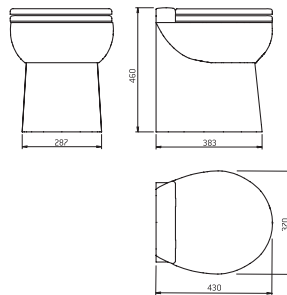

Elegance

Elegance - Die Variable. Einsetzbar für jedes Schiff verzichtet dennoch nicht auf Komfort und Design.

Verfügbare Modelle

Material Toilettenschüssel
Material Toilettensitz
Standard Farbe
Gewicht

Wasserverbrauch
Wasserzuleitung
Bedienfeld
Bedienfeld Farbe
Stromanschluss

Elegance, Elegance Short
Elegance Cut, Elegance Cut Short
Elegance 41
Keramik
Polyester-Holzdeckel
weiß
23,6 kg Elegance, 20,7 kg (Short)
23,6 kg Cut, 20,7 kg (Short)
22,1 kg Elegance 41
Max. 2.7 L pro Spülung
elektrisches Ventil
Zwei Druckknöpfe
weiß oder schwarz
12 V / 24 V / 230 V

Elegance