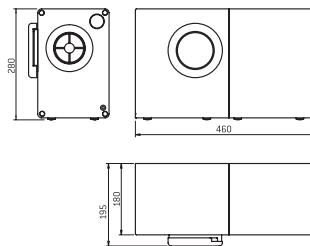

Sanisplit NK

Automatische Pumpeneinheit, die das Abwasser zum Sammeltank transportiert. Sanisplit ist mit einer leistungsstarken und zugleich leisen Zentrifugalpumpe ausgestattet. Das Gerät wird über einen Druckschalter bedient, der die Pumpe startet, sobald das Wasser im Sammelbehälter der Einheit eintrifft. Tank und Pumpe können mühelos von einander getrennt werden.