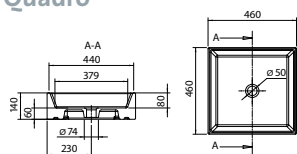

TECMA Waschbecken

Waschbecken

Quadro