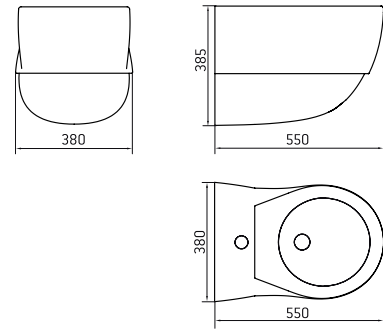

**Bidet Mini**

Material	Keramik
Standard Farbe	Weiß
Gewicht	17,1 kg

**Evolution Bidet**

Material	Keramik
Standard Farbe	Weiß
Gewicht	22 kg

**Bidet Short**

Material	Keramik
Standard Farbe	Weiß
Gewicht	12,7 kg