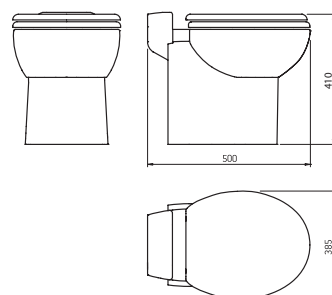

Verfügbare Modelle
Material Toilettenschüssel
Material Toilettensitz
Standard Farbe
Gewicht
Wasserverbrauch
Wasserzuleitung
Bedienfeld
Bedienfeld Farbe
Stromanschluss

Breeze, Breeze Bidet
Keramik
Polyester-Holzdeckel
weiß
27 kg (Breeze), 22 kg (Bidet)
min 1,25, max. 2.7 L pro Spülung
elektrisches Ventil
Zwei Druckknöpfe
weiß oder schwarz
12 V / 24 V / 230 V

Breeze