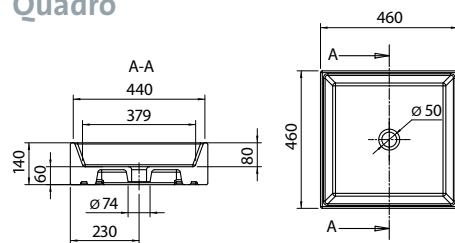

TECMA Waschbecken und Duschwannen

Waschbecken

Quadro

Duschwannen