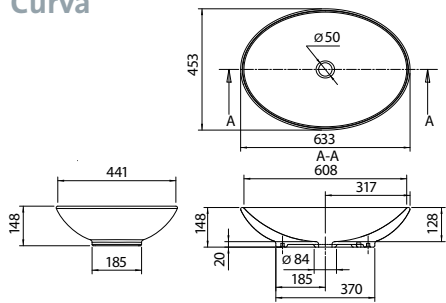

TECMA Waschbecken und Duschwannen

Waschbecken

Curva

Duschwannen