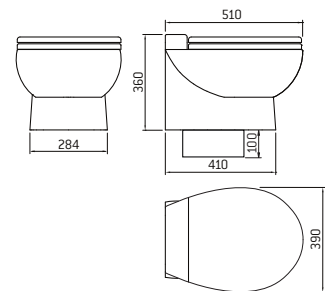

Silence Short