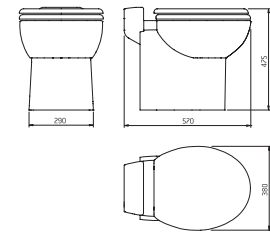

Prestige 56