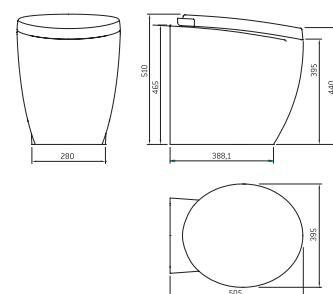

Verfügbare Modelle	Privilege, Privilege Bidet
Material Toilettenschüssel	Keramik
Material Toilettensitz	Polyester-Holzdeckel
Standard Farbe	weiß
Gewicht	28 kg (Toilette), 22 kg (Bidet)
Wasserverbrauch	Max. 2,7 L pro Spülung
Wasserzuleitung	elektrisches Ventil
Bedienfeld	Zwei Druckknöpfe
Bedienfeld Farbe	weiß oder schwarz
Stromanschluss	12 V / 24 V / 230 V

Privilege