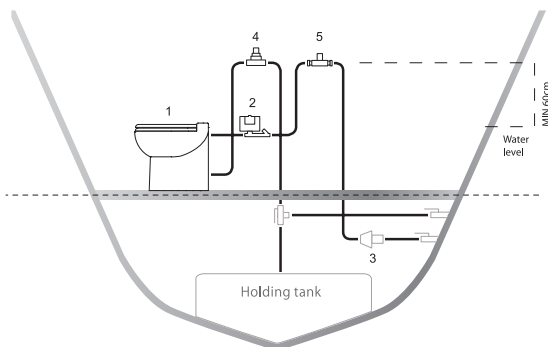

Spülung mit Seewasser

1. 1 Toilette
2. 2 elektisches Ventil
3. 3 Seewasserpumpe
4. 4 Abfluss- Belüftungsventil
5. 5 Ansaug- Belüftungsventil