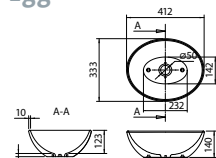

TECMA Waschbecken

Waschbecken

Egg