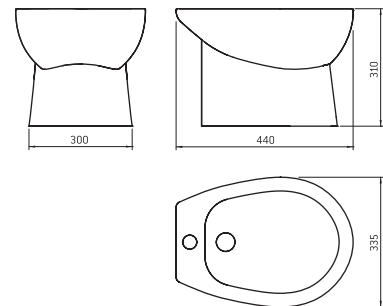

**Bidet Mini**

Material	Keramik
Standard Farbe	Weiß
Gewicht	17,1 kg

**Evolution Bidet**

Material	Keramik
Standard Farbe	Weiß
Gewicht	22 kg

**Bidet Short**

Material	Keramik
Standard Farbe	Weiß
Gewicht	12,7 kg