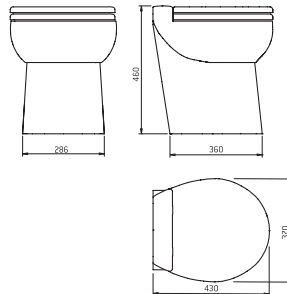

## Verfügbare Modelle

Material Toilettenschüssel  
Material Toilettensitz  
Standard Farbe  
Gewicht

Wasserverbrauch  
Wasserzuleitung  
Bedienfeld  
Bedienfeld Farbe  
Stromanschluss

Elegance, Elegance Short  
Elegance Cut, Elegance Cut Short  
Elegance 41  
Keramik  
Polyester-Holzdeckel  
weiß  
23,6 kg Elegance, 20,7 kg (Short)  
23,6 kg Cut, 20,7 kg (Short)  
22,1 kg Elegance 41  
Max. 2.7 L pro Spülung  
elektrisches Ventil  
Zwei Druckknöpfe  
weiß oder schwarz  
12 V / 24 V / 230 V

Elegance

Elegance Short

Elegance Cut

Elegance Cut Short

Elegance41

Verfügbare Modelle	EasyFit ECO, Premium, Premium Plus
Material Toilettenschüssel	Keramik
Material Toilettensitz	Polyester-Holzdeckel
Standard Farbe	weiß
Gewicht	21,5 kg
Wasserverbrauch	Max. 1,8 L pro Spülung
Wasserzuleitung	elektrisches Ventil
Bedienfeld	Siehe unten
Bedienfeld Farbe	weiß oder schwarz
Stromanschluss	12 V / 24 V / 230 V