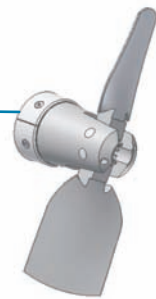

Zinkanoden und Gummianschläge

Modell	Artikel-Nummer	Preis / € excl. MwSt.	Preis / € incl. MwSt.
13"-18"	1567000000	34,00	40,46

15"-16,5"	1552000000	34,00	40,46
18"-20"	1553000000	34,00	40,46
22"-26"	1554000000	44,00	52,36
28"-30"	1555000000	54,00	64,26

15"-16,5"	1407210000	16,00	19,04
18"-20"	1407310000	16,00	19,04
22"-26"	1407410000	16,00	19,04
28"-30"	1407451100	22,00	26,18

15"-16,5"	1472100000	38,00	45,22
18"-20"	1473510000	38,00	45,22
22"-26"	1474610000	38,00	45,22
28"-30"	1412610000	58,00	69,02

15"-16,5"	1552750000	34,00	40,46
18"-20"	1553950000	34,00	40,46