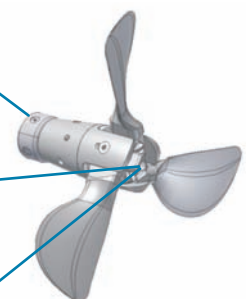

Zinkanoden und Gummianschläge

Modell	Artikel-Nummer	Preis / € excl. MwSt.	Preis / € incl. MwSt.
13"-18"	1567000000	34,00	40,46

15"-16,5"	1552000000	34,00	40,46
18"-20"	1553000000	34,00	40,46
22"-26"	1554000000	44,00	52,36
28"-30"	1555000000	54,00	64,26

15"-16,5"	1407210000	16,00	19,04
18"-20"	1407310000	16,00	19,04
22"-26"	1407410000	16,00	19,04
28"-30"	1407451100	22,00	26,18

15"-16,5"	1472100000	38,00	45,22
18"-20"	1473510000	38,00	45,22
22"-26"	1474610000	38,00	45,22
28"-30"	1412610000	58,00	69,02

15"-16,5"	1552750000	34,00	40,46
18"-20"	1553950000	34,00	40,46