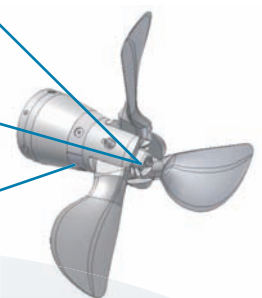

Zinkanoden und Gummianschläge

Modell	Artikel-Nummer	Preis / € excl. MwSt.	Preis / € incl. MwSt.
13"-18"	1567000000	34,00	40,46

15"-16,5"	1552000000	34,00	40,46
18"-20"	1553000000	34,00	40,46
22"-26"	1554000000	44,00	52,36
28"-30"	1555000000	54,00	64,26

15"-16,5"	1407210000	16,00	19,04
18"-20"	1407310000	16,00	19,04
22"-26"	1407410000	16,00	19,04
28"-30"	1407451100	22,00	26,18

15"-16,5"	1472100000	38,00	45,22
18"-20"	1473510000	38,00	45,22
22"-26"	1474610000	38,00	45,22
28"-30"	1412610000	58,00	69,02

15"-16,5"	1552750000	34,00	40,46
18"-20"	1553950000	34,00	40,46