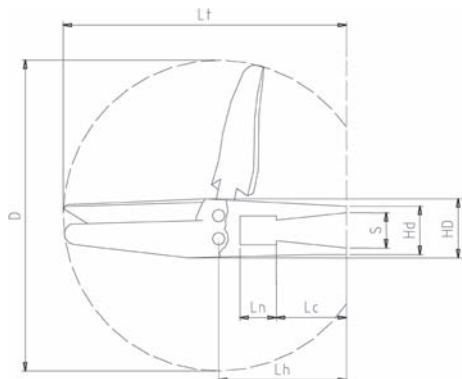

Gori® propeller

Maßblatt für 2-flg. GORI Faltpropeller

Modell	D		Lt.		Lh	Lc	Ln	S
	RH	LH	RH	LH				
11 1/2"	290	290	277	275	145	80	40	30
13"	335	331	298	292	145	80	40	30
14"	356	356	305	300	145	80	40	30
15"	374	374	318	317	145	80	40	30
16 1/2"	436	435	327	328	125	68	30	35
18"	476	475	346	347	125	68	30	35