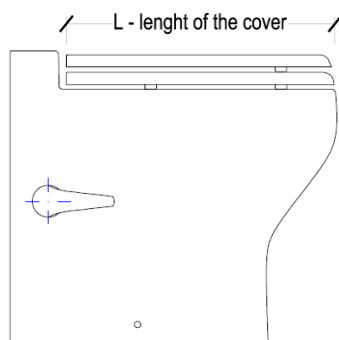

L is the length of the cover / *L è la lunghezza del coperchio*

• Profile view of thermosetting:  
*Vista di profilo del termoindurente*

• Profile view of polyester:  
*Vista di profilo del poliester*

X-LIGHT		
CARBON	PAINTED	
T-475	T-684	CARBON FIBRE SEAT AND COVER
<i>*If painted specify RAL</i>		