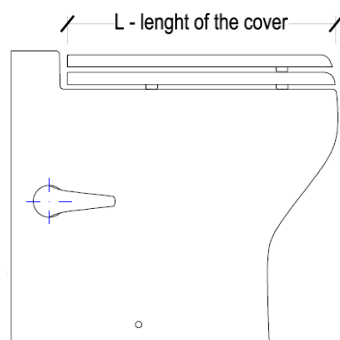

L is the length of the cover / *L è la lunghezza del coperchio*

• Profile view of thermosetting:  
*Vista di profilo del termoindurente*

• Profile view of polyester:  
*Vista di profilo del poliester*

X-LIGHT		
CARBON	PAINTED	
T-475	T-684	CARBON FIBRE SEAT AND COVER
<i>*If painted specify RAL</i>		