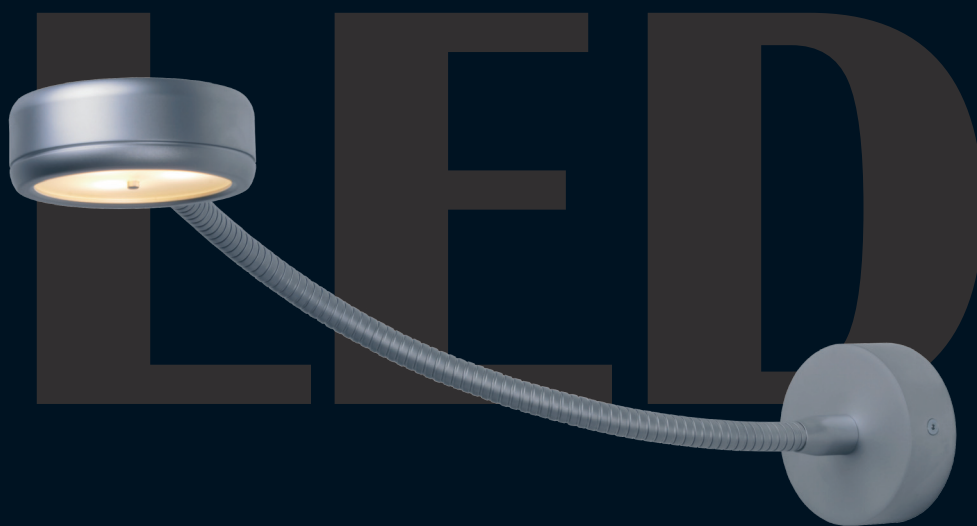

Bootslicht

LED-Anbauleuchte Flex 05
mit integriertem Dimmer

Yacht interior lighting

LED-Anbauleuchte Flex 05

- Anwendung: Kartentischleuchte, Leseleuchte
 Leuchtmittel: PHILIPS High-Power LED 3x1 Watt, Ø Lebensdauer über 50.000 Stunden
 Lichtausbeute: 285 lm
 Anschluss: 10-30 V DC, (12 V oder 24 V Bordnetz)
 Eigenschaften: Stufenlos über den Soft-Taster dimmbar, angenehme warmweiße Lichtfarbe, kein UV-Anteil im Licht, geringe Leistungsaufnahme, umschaltbar zwischen weißem und rotem Licht, Spannungstabilisierung integriert
 Material: Aluminium, Messing, Edelstahl, Kunststoff
 Oberfläche: chrom-glanz, chrom-matt oder gold-glanz

Betriebsspannung 12 V und 24 V Gleichspannung (10 - 30 V DC)

Einsatz in Innenräumen

Material: Messing, Aluminium, Stahl, Kunststoff

flexibel einstellbar

Schutzklasse drei

Durchschnittlich gesamter Lichtstrom 285 Lumen (lm) der verwendeten Lampen / LEDs

inkl. LED

Montage an Möbeln, entflammbar über 200°C.

Einsatzbereich Decke und Wand

inkl. Dimmer

Artikel-Nummer	Bezeichnung	Ausführung	Lichtfarbe
219 133 05	LED-Leuchte Flex 05, 3 x 1 W	chrom-glanz	warmweiß (3000K) rot / weiß umschaltbar
219 133 07	LED-Leuchte Flex 05, 3 x 1 W	chrom-matt	warmweiß (3000K) rot / weiß umschaltbar
219 133 09	LED-Leuchte Flex 05, 3 x 1 W	gold-glanz	warmweiß (3000K) rot / weiß umschaltbar