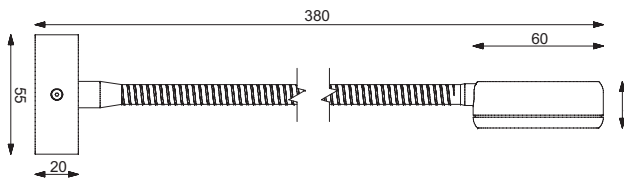

Bootslicht

LED-Anbauleuchte Flex 05
mit integriertem Dimmer

Yacht interior lighting

LED-Anbauleuchte Flex 05

- Anwendung: Kartentischleuchte, Leseleuchte
 Leuchtmittel: PHILIPS High-Power LED 3x1 Watt, Ø Lebensdauer über 50.000 Stunden
 Lichtausbeute: 285 lm
 Anschluss: 10-30 V DC, (12 V oder 24 V Bordnetz)
 Eigenschaften: Stufenlos über den Soft-Taster dimmbar, angenehme warmweiße Lichtfarbe, kein UV-Anteil im Licht, geringe Leistungsaufnahme, umschaltbar zwischen weißem und rotem Licht, Spannungstabilisierung integriert
 Material: Aluminium, Messing, Edelstahl, Kunststoff
 Oberfläche: chrom-glanz, chrom-matt oder gold-glanz

Betriebsspannung 12 V und 24 V Gleichspannung (10 - 30 V DC)

Einsatz in Innenräumen

Material: Messing, Aluminium, Stahl, Kunststoff

flexibel einstellbar

Schutzklasse drei

Durchschnittlich gesamter Lichtstrom 285 Lumen (lm) der verwendeten Lampen / LEDs