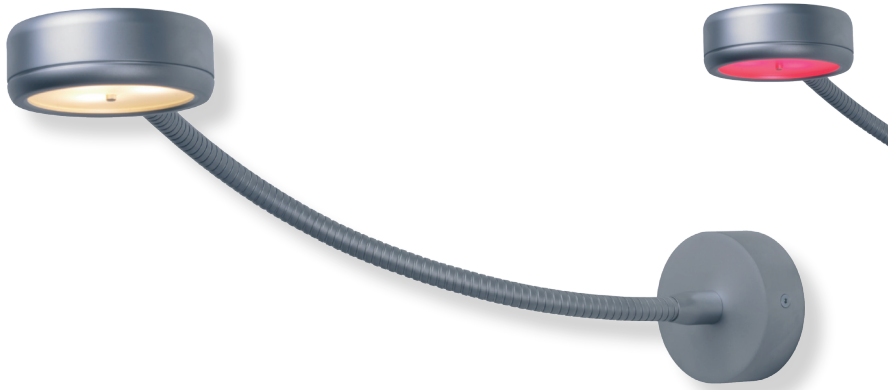

Bootslicht

LED-Anbauleuchte Flex 05
mit integriertem Dimmer

Yacht interior lighting

LED-Anbauleuchte Flex 05

- Anwendung: Kartentischleuchte, Leseleuchte
 Leuchtmittel: PHILIPS High-Power LED 3x1 Watt, Ø Lebensdauer über 50.000 Stunden
 Lichtausbeute: 285 lm
 Anschluss: 10-30 V DC, (12 V oder 24 V Bordnetz)
 Eigenschaften: Stufenlos über den Soft-Taster dimmbar, angenehme warmweiße Lichtfarbe, kein UV-Anteil im Licht, geringe Leistungsaufnahme, umschaltbar zwischen weißem und rotem Licht, Spannungstabilisierung integriert
 Material: Aluminium, Messing, Edelstahl, Kunststoff
 Oberfläche: chrom-glanz, chrom-matt oder gold-glanz

Betriebsspannung 12 V und 24 V Gleichspannung (10 - 30 V DC)

Einsatz in Innenräumen

Material: Messing, Aluminium, Stahl, Kunststoff

flexibel einstellbar

Schutzklasse drei

Durchschnittlich gesamter Lichtstrom 285 Lumen (lm) der verwendeten Lampen / LEDs

inkl. LED

Montage an Möbeln, entflammbar über 200°C.

Einsatzbereich Decke und Wand

inkl. Dimmer

Artikel-Nummer	Bezeichnung	Ausführung	Lichtfarbe
219 133 05	LED-Leuchte Flex 05, 3 x 1 W	chrom-glanz	warmweiß (3000K) rot / weiß umschaltbar
219 133 07	LED-Leuchte Flex 05, 3 x 1 W	chrom-matt	warmweiß (3000K) rot / weiß umschaltbar
219 133 09	LED-Leuchte Flex 05, 3 x 1 W	gold-glanz	warmweiß (3000K) rot / weiß umschaltbar