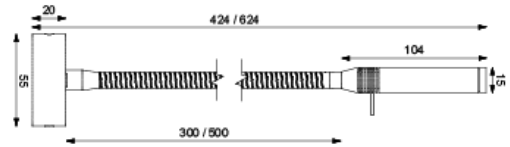

Leseleuchte Flex 07-1 mit Nachtlichtfunktion
Reading light Flex 07-1 with night light function

LED-Flex 07 / 07-1

- stufenlos über den integrierten Softtaster dimmbar
- mit Memory-Funktion
- angenehm warmweiße (3.000 K) High-Power LED 3 W
- dreh- und schwenkbar
- umschaltbar zwischen weißem und rotem Licht als Nachtlicht
- flexibler Arm: 300 oder 500 mm, jeweils auch mit hochwertigem Lederüberzug
- anschlussfertig für 10 - 30 Volt DC