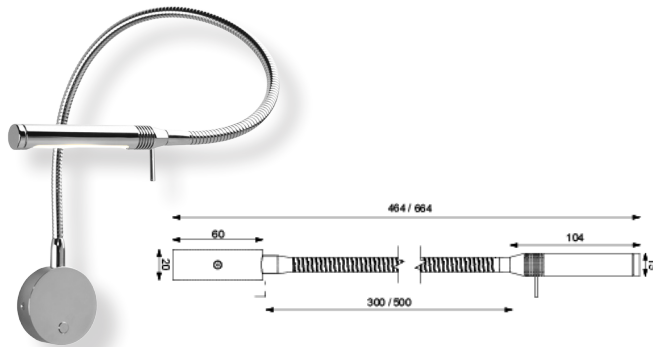

LED-Flex 07 / Flex 07-1

mit integriertem Dimmer

Weiß-Rot umschaltbar als **Nachtlicht**
flexibler Arm wahlweise auch mit
hochwertigem Lederüberzug

Yacht interior lighting

Leseleuchte Flex 07 mit Nachtlichtfunktion
Reading light Flex 07 with night light function

Leseleuchte Flex 07-1 mit Nachtlichtfunktion
Reading light Flex 07-1 with night light function

LED-Flex 07 / 07-1

- stufenlos über den integrierten Softtaster dimmbar
- mit Memory-Funktion
- angenehm warmweiße (3.000 K) High-Power LED 3 W
- dreh- und schwenkbar
- umschaltbar zwischen weißem und rotem Licht als Nachtlicht
- flexibler Arm: 300 oder 500 mm, jeweils auch mit hochwertigem Lederüberzug
- anschlussfertig für 10 - 30 Volt DC

LED-Flex 07 / 07-1

- infinitely variable dimming via the integrated Soft switch
- with memory function
- pleasant warm white (3.000 K) High-Power LED 3 W
- pivoted and rotatable
- switchable between white and red light as a night light
- flexible arm: 300 / 500 mm, each with high-quality genuine leather cover
- ready for 10 - 30 Volt DC