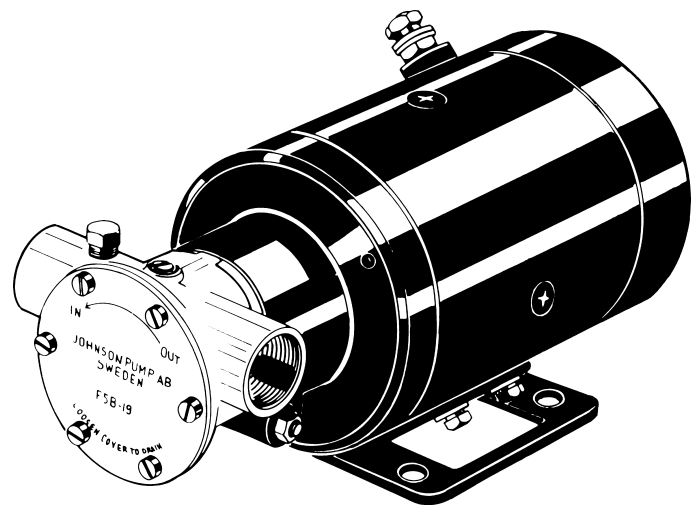

Instruction Manual

Self Priming

Flexible Impeller Pump

F5B-19 12/24 V DC

Reservdelista
Parts list
Teilliste

Liste de pièces
Lista de piezas
Elenco delle parti di ricambio

Pos	Nos	Benämning	Description	Bezeichnung	Art.Nr.
1	1	Pumphus (-19)	Body (-19)	Gehäuse (-19)	01-31927-3
	1	Pumphus (-1907)	Body (-1907)	Gehäuse (-1907)	01-31927-5
2	1	Lock	Endcover	Deckel	01-46007
3	1	Kam	Cam	Kamm	01-42397
4*	1	Impeller	Impeller	Impeller	09-1027B-9
5	1	Slitbricka	Wear plate	Verschleißscheibe	01-42399
6	1	Stift	Pin	Stift	01-42400
7*	1	Packning	Gasket	Dichtung	01-42401
8	1	Kastarring	Slinger	Schleuderscheibe	01-42402
9	1	Skruv	Screw	Schraube	01-46794-05
10*	6	Skruv	Screw	Schraube	01-46794-04
11*	1	Låsring	Retaining ring	Haltering	0.0370.516
12*	1	Mekanisk tätning	Mechanical seal	Gleitringdichtung	09-0.2247.050
13	1	Motor 12 V	Motor 12 V	Motor 12 V	01-24391-1
	1	Motor 24 V	Motor 24 V	Motor 24 V	01-24391-2
14	1	Skruv	Screw	Schraube	0.0144.001
15	1	Mutter	Nut	Mutter	0.0194.001
16	1	Bricka	Washer	Unterlegscheibe	0.0353.402
17	1	Plugg	Plug	Stopfen	0.2500.805
18*	1	Bricka	Washer	Unterlegscheibe	01-45680
*	1	Servicesats	Service kit	Ersatzteilsatz	09-45584