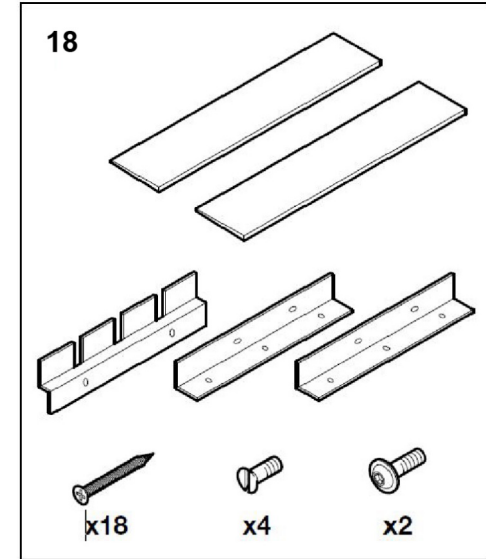

# SPARE PARTS

		EN	IT	DE
1	SGC00530AA	CUSTOM DOOR	PORTA CUSTOM	TÜR CUSTOM
2	SGC00531AA	CLEAN TOUCH DOOR	PORTA CLEAN TOUCH	TÜR CLEAN TOUCH
3	SGB00122AA	CUSTOM FRAME	FLANGIA CUSTOM	RAHMEN CUSTOM
4	SGB00190AA	3-SIDED FRAME	FLANGIA 3 LATI	RAHMEN 3 SEITEN
5	SGD00027AA	SLIDING GUIDES KIT	KIT GUIDE SCORRIMENTO	BAUSATZ LAUFFÜHRUNGEN
6	SGD00059AA	HANDLE	MANIGLIA	GRIFF
7	SGC00539AA	RETAINER	BALCONCINO	HALTER
8	SEG00068AA	ELECTRONIC UNIT	CENTRALINA	STEUERGERÄT
9	SBD00177AA	CONDENSER, FAN	CONDENSATORE, VENTOLA	VERFLÜSSIGER, GEBLÄSE
10	SBA00045DA	COMPRESSOR	COMPRESSORE	VERDICHTER
11	SEB00175AA	TEMPERATURE PROBE	SENSORE TEMPERATURA	TEMPERATURSENSOR
12	SEG00067AA	DISPLAY	DISPLAY	BEDIENFELD
13	SBD00026AA	DRIER	FILTRO	FILTER
14	SBE00266AA	DRIP TRAY	SGOCCIOLATOIO	ABTROPFER
15	SGC00534AA	EVAPORATOR FRAME, EVAPORATOR DOOR	CORNICE EVAPORATORE, PORTINA EVAPORATORE	VERDAMPFERRAHMEN, VERDAMPFERKLAPPE
16	SBF00124AA	EVAPORATOR	EVAPORATORE	VERDAMPFER
17	SGC00536AA	BOTTLE DIVIDER BAR	BARRA DIVIDI BOTTIGLIE	TRENNSTANGE FÜR FLASCHEN
18	SGE00013AA	CUSTOM PANEL FIXING KIT	KIT FISSAGGIO PANNELLO CUSTOM	BEFESTIGUNGSBAUSATZ CUSTOM-VERKLEIDUNG