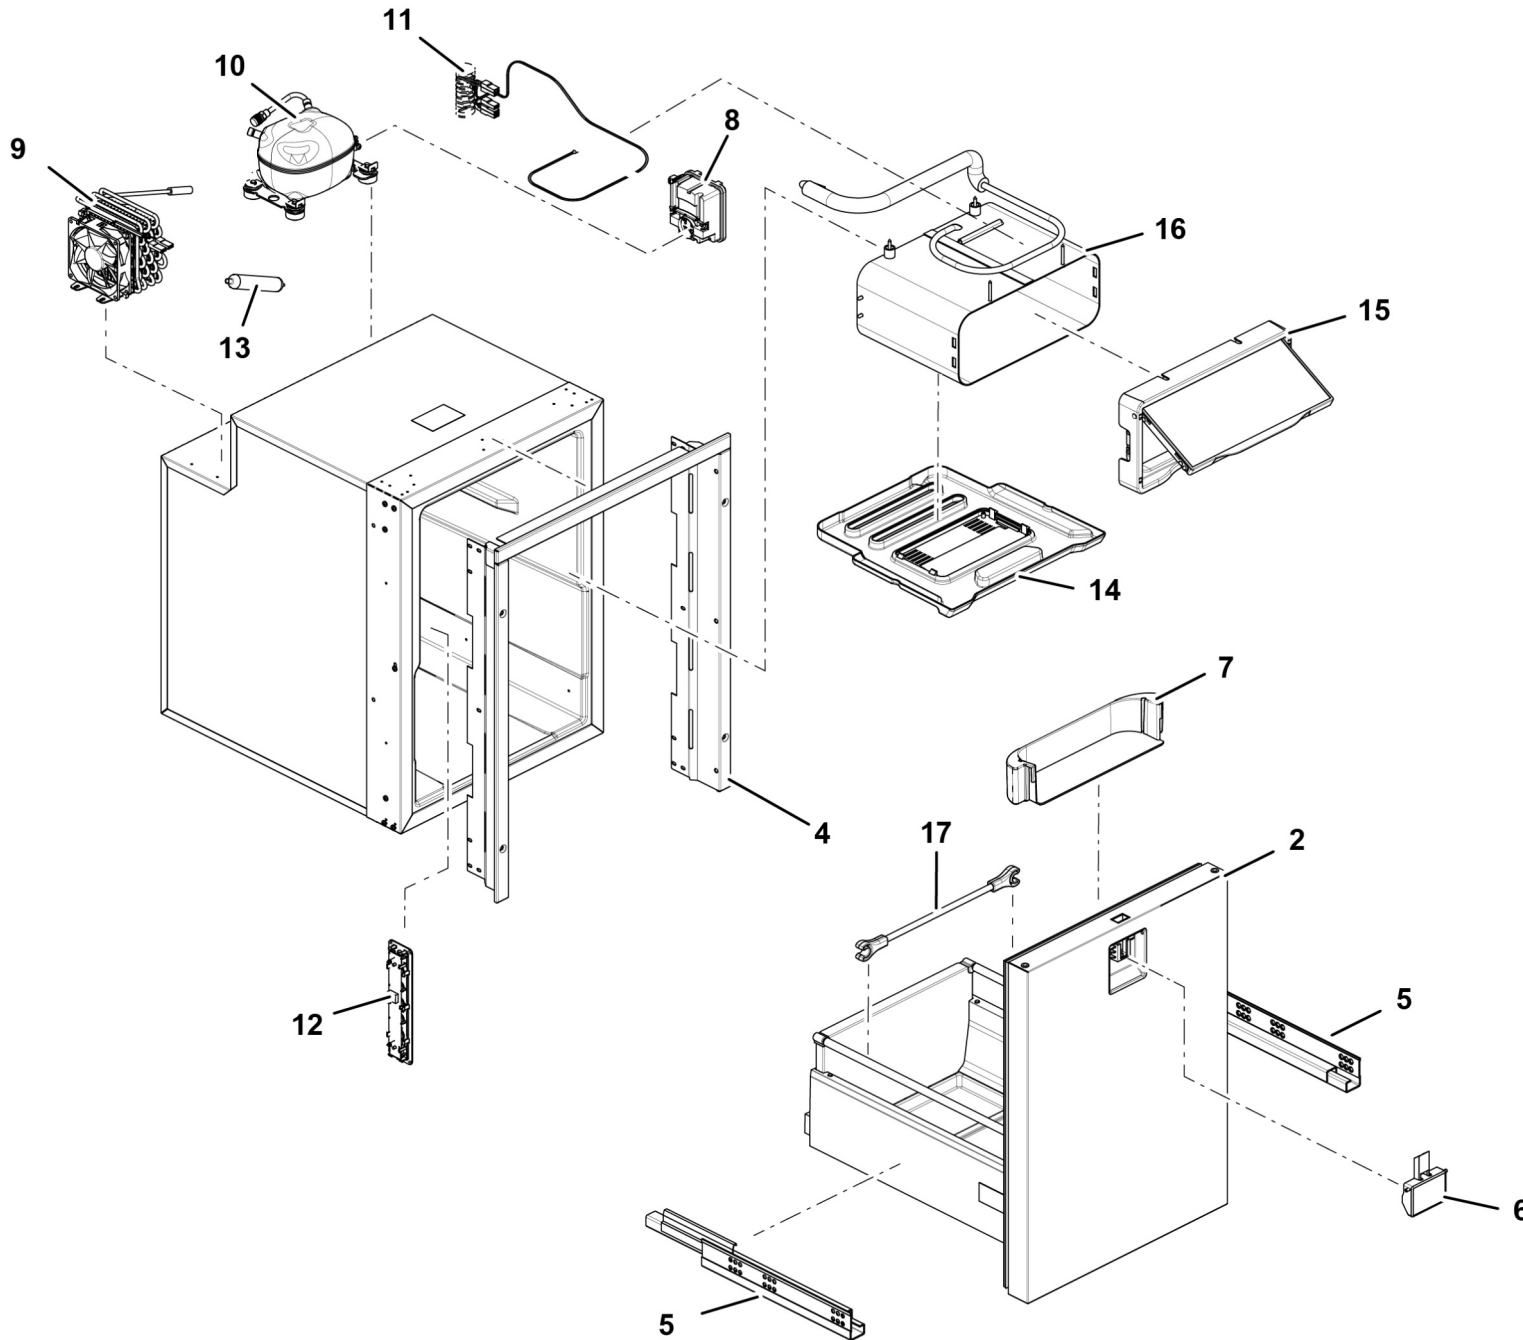

# SPARE PARTS

		EN	IT	DE
1	SGC00530AA	CUSTOM DOOR	PORTA CUSTOM	TÜR CUSTOM
2	SGC00531AA	CLEAN TOUCH DOOR	PORTA CLEAN TOUCH	TÜR CLEAN TOUCH
3	SGB00122AA	CUSTOM FRAME	FLANGIA CUSTOM	RAHMEN CUSTOM
4	SGB00190AA	3-SIDED FRAME	FLANGIA 3 LATI	RAHMEN 3 SEITEN
5	SGD00027AA	SLIDING GUIDES KIT	KIT GUIDE SCORRIMENTO	BAUSATZ LAUFFÜHRUNGEN
6	SGD00059AA	HANDLE	MANIGLIA	GRIFF
7	SGC00539AA	RETAINER	BALCONCINO	HALTER
8	SEG00068AA	ELECTRONIC UNIT	CENTRALINA	STEUERGERÄT
9	SBD00177AA	CONDENSER, FAN	CONDENSATORE, VENTOLA	VERFLÜSSIGER, GEBLÄSE
10	SBA00045DA	COMPRESSOR	COMPRESSORE	VERDICHTER
11	SEB00175AA	TEMPERATURE PROBE	SENSORE TEMPERATURA	TEMPERATURSENSOR
12	SEG00067AA	DISPLAY	DISPLAY	BEDIENFELD
13	SBD00026AA	DRIER	FILTRO	FILTER
14	SBE00266AA	DRIP TRAY	SGOCCIOLATOIO	ABTROPFER
15	SGC00534AA	EVAPORATOR FRAME, EVAPORATOR DOOR	CORNICE EVAPORATORE, PORTINA EVAPORATORE	VERDAMPFERRAHMEN, VERDAMPFERKLAPPE
16	SBF00124AA	EVAPORATOR	EVAPORATORE	VERDAMPFER
17	SGC00536AA	BOTTLE DIVIDER BAR	BARRA DIVIDI BOTTIGLIE	TRENNSTANGE FÜR FLASCHEN
18	SGE00013AA	CUSTOM PANEL FIXING KIT	KIT FISSAGGIO PANNELLO CUSTOM	BEFESTIGUNGSBAUSATZ CUSTOM-VERKLEIDUNG