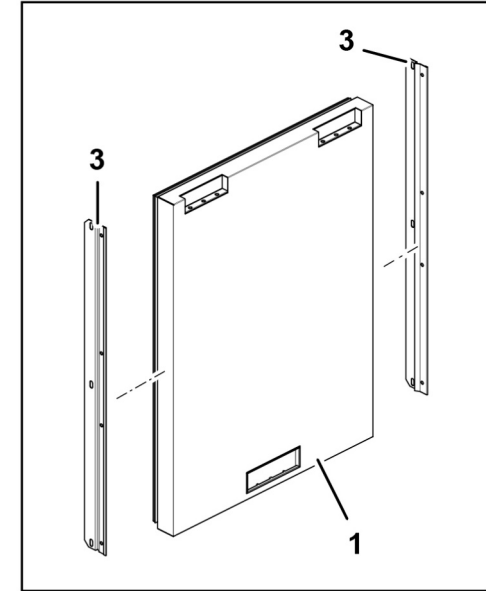

# SPARE PARTS

		EN	IT	DE
1	SGC00530AA	CUSTOM DOOR	PORTA CUSTOM	TÜR CUSTOM
2	SGC00531AA	CLEAN TOUCH DOOR	PORTA CLEAN TOUCH	TÜR CLEAN TOUCH
3	SGB00122AA	CUSTOM FRAME	FLANGIA CUSTOM	RAHMEN CUSTOM
4	SGB00190AA	3-SIDED FRAME	FLANGIA 3 LATI	RAHMEN 3 SEITEN
5	SGD00027AA	SLIDING GUIDES KIT	KIT GUIDE SCORRIMENTO	BAUSATZ LAUFFÜHRUNGEN
6	SGD00059AA	HANDLE	MANIGLIA	GRIFF
7	SGC00539AA	RETAINER	BALCONCINO	HALTER
8	SEG00068AA	ELECTRONIC UNIT	CENTRALINA	STEUERGERÄT
9	SBD00177AA	CONDENSER, FAN	CONDENSATORE, VENTOLA	VERFLÜSSIGER, GEBLÄSE
10	SBA00045DA	COMPRESSOR	COMPRESSORE	VERDICHTER
11	SEB00175AA	TEMPERATURE PROBE	SENSORE TEMPERATURA	TEMPERATURSENSOR
12	SEG00067AA	DISPLAY	DISPLAY	BEDIENFELD
13	SBD00026AA	DRIER	FILTRO	FILTER
14	SBE00266AA	DRIP TRAY	SGOCCIOLATOIO	ABTROPFER
15	SGC00534AA	EVAPORATOR FRAME, EVAPORATOR DOOR	CORNICE EVAPORATORE, PORTINA EVAPORATORE	VERDAMPFERRAHMEN, VERDAMPFERKLAPPE
16	SBF00124AA	EVAPORATOR	EVAPORATORE	VERDAMPFER
17	SGC00536AA	BOTTLE DIVIDER BAR	BARRA DIVIDI BOTTIGLIE	TRENNSTANGE FÜR FLASCHEN
18	SGE00013AA	CUSTOM PANEL FIXING KIT	KIT FISSAGGIO PANNELLO CUSTOM	BEFESTIGUNGSBAUSATZ CUSTOM-VERKLEIDUNG