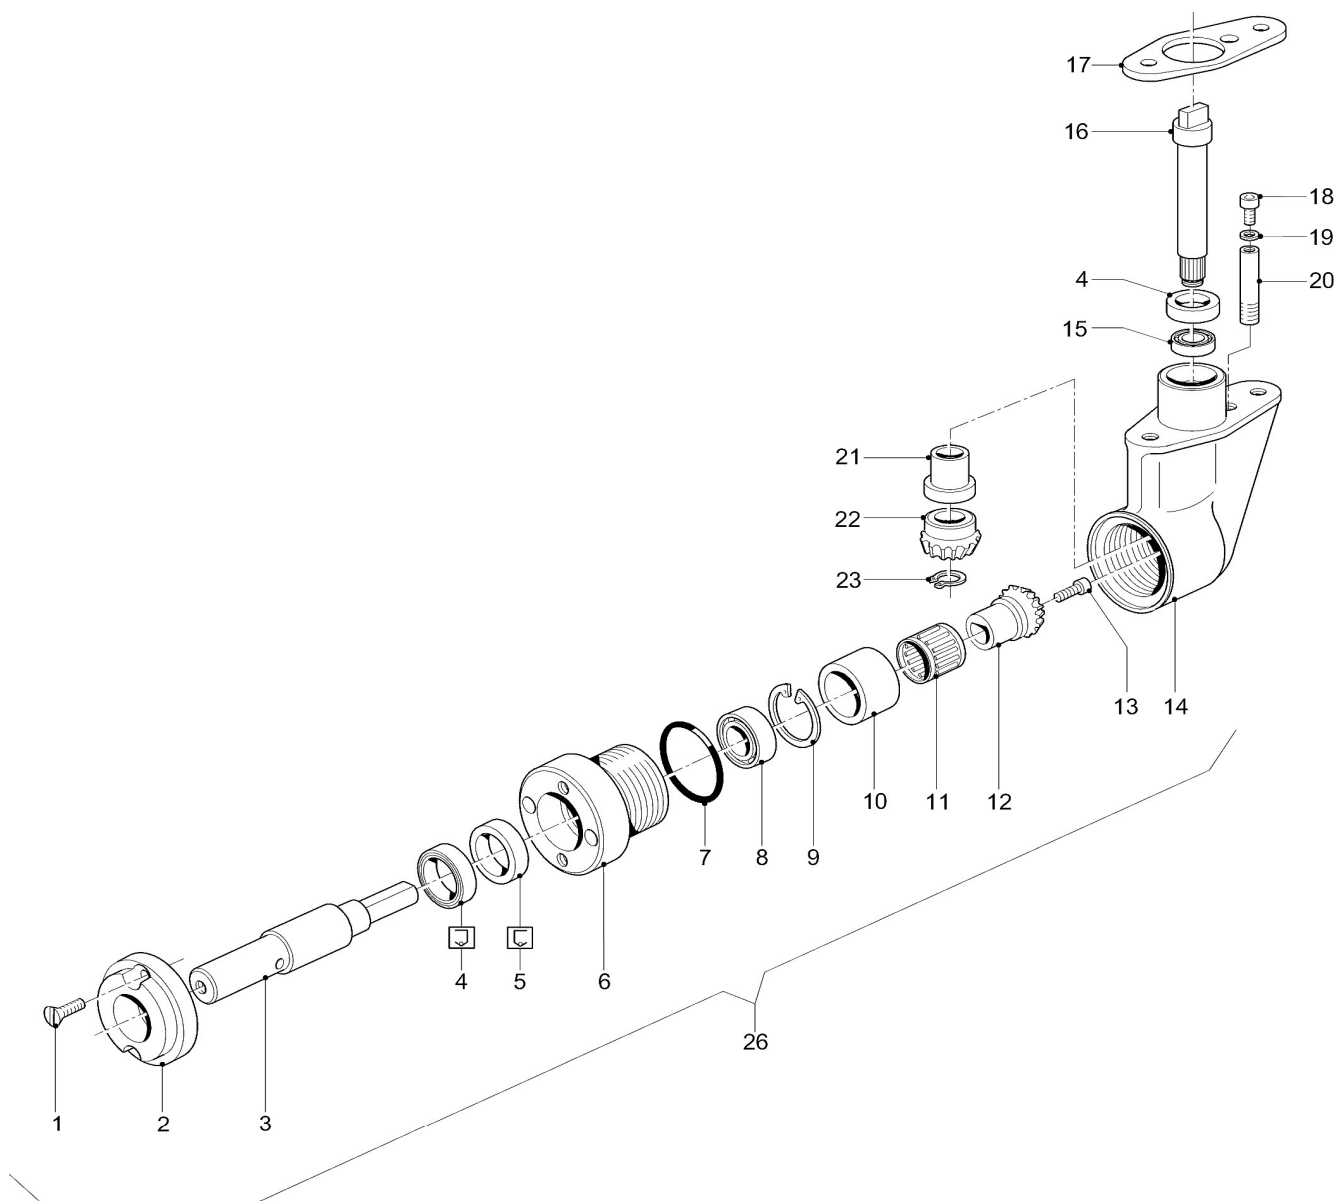

parts catalogue

Vetus[®]
BOAT EQUIPMENT

BOW2512
STERN110

groep/ group	blz./ page	type BOW2512	omschrijving/description Staartstuk voor tunnel 110mm Tail-piece for tube 110mm	datum/date 21-12-2001
2	1			

pos.	qty	part	benaming	description
1	2	B04100R	Schroef M4 x 10mm	Screw M4 x 10mm
2	1	BP1150	Zinkanode	Zinc anode
3	1	BP1149	Uitgaande as	Secondary shaft
4	2	BP55A	Oliekeerring met RVS insert	Oilseal with SS insert
5	1	BP1031	Oliekeerring	Oil seal
6	1	BP1051	Deksel staartstuk	Cover tail-piece
7	1	BP1152	O ring 31 x 1,5mm	O ring 31 x 1.5mm
8	1	BP1153	Kogellager 61900	Ball bearing 61900
9	1	R220R	Zekeringsring 22mm	Circlip 22mm
10	1	BP1155	Binnenring voor naaldlager	Inner ring for needle bearing
11	1	BP1154	Naaldlager HK1812	Needle bearing HK1812
12	1	BP1156	Tandwiel uitgaand	Secondary gear wheel
13	1	BP1207	Schroef M4 x 12mm	Screw M4 x 12mm
14	1	BP1160	Huis staartstuk	Housing tail-piece
15	1	BP1161	Kogellager 61800	Ball bearing 61800
16	1	BP1159	Ingaande as	Primary shaft
17	1	BP1163	Vulplaat	Spacer
18	1	B05107R	Schroef M5 x 10mm	Screw M5 x 10mm
19	1	BP1166	Fiberring M5	Fibre washer M5
20	1	BP1165	Olievulpijpje	Oil filler
21	1	BP1158	Kraaglagerbus	Bearing bushing
22	1	BP1157	Tandwiel ingaand	Primary gear wheel
23	1	R069R	Zekeringsring 6mm	Retaining ring 6mm
26	1	BP1147	Staartstuk compleet BOW25	Tail-piece complete BOW25

groep/ group	blz./ page	type	omschrijving/description	datum/date
2	2	BOW2512	Staatstuk voor tunnel 110mm Tailpiece for tube 110mm	21-12-2001

groep/ group	blz./ page	type	omschrijving/description	datum/date
2	3	BOW2512	Boegschroef 25kgf voor buis 110mm Bow-propeller 25kgf for tube 110mm	21-12-2001