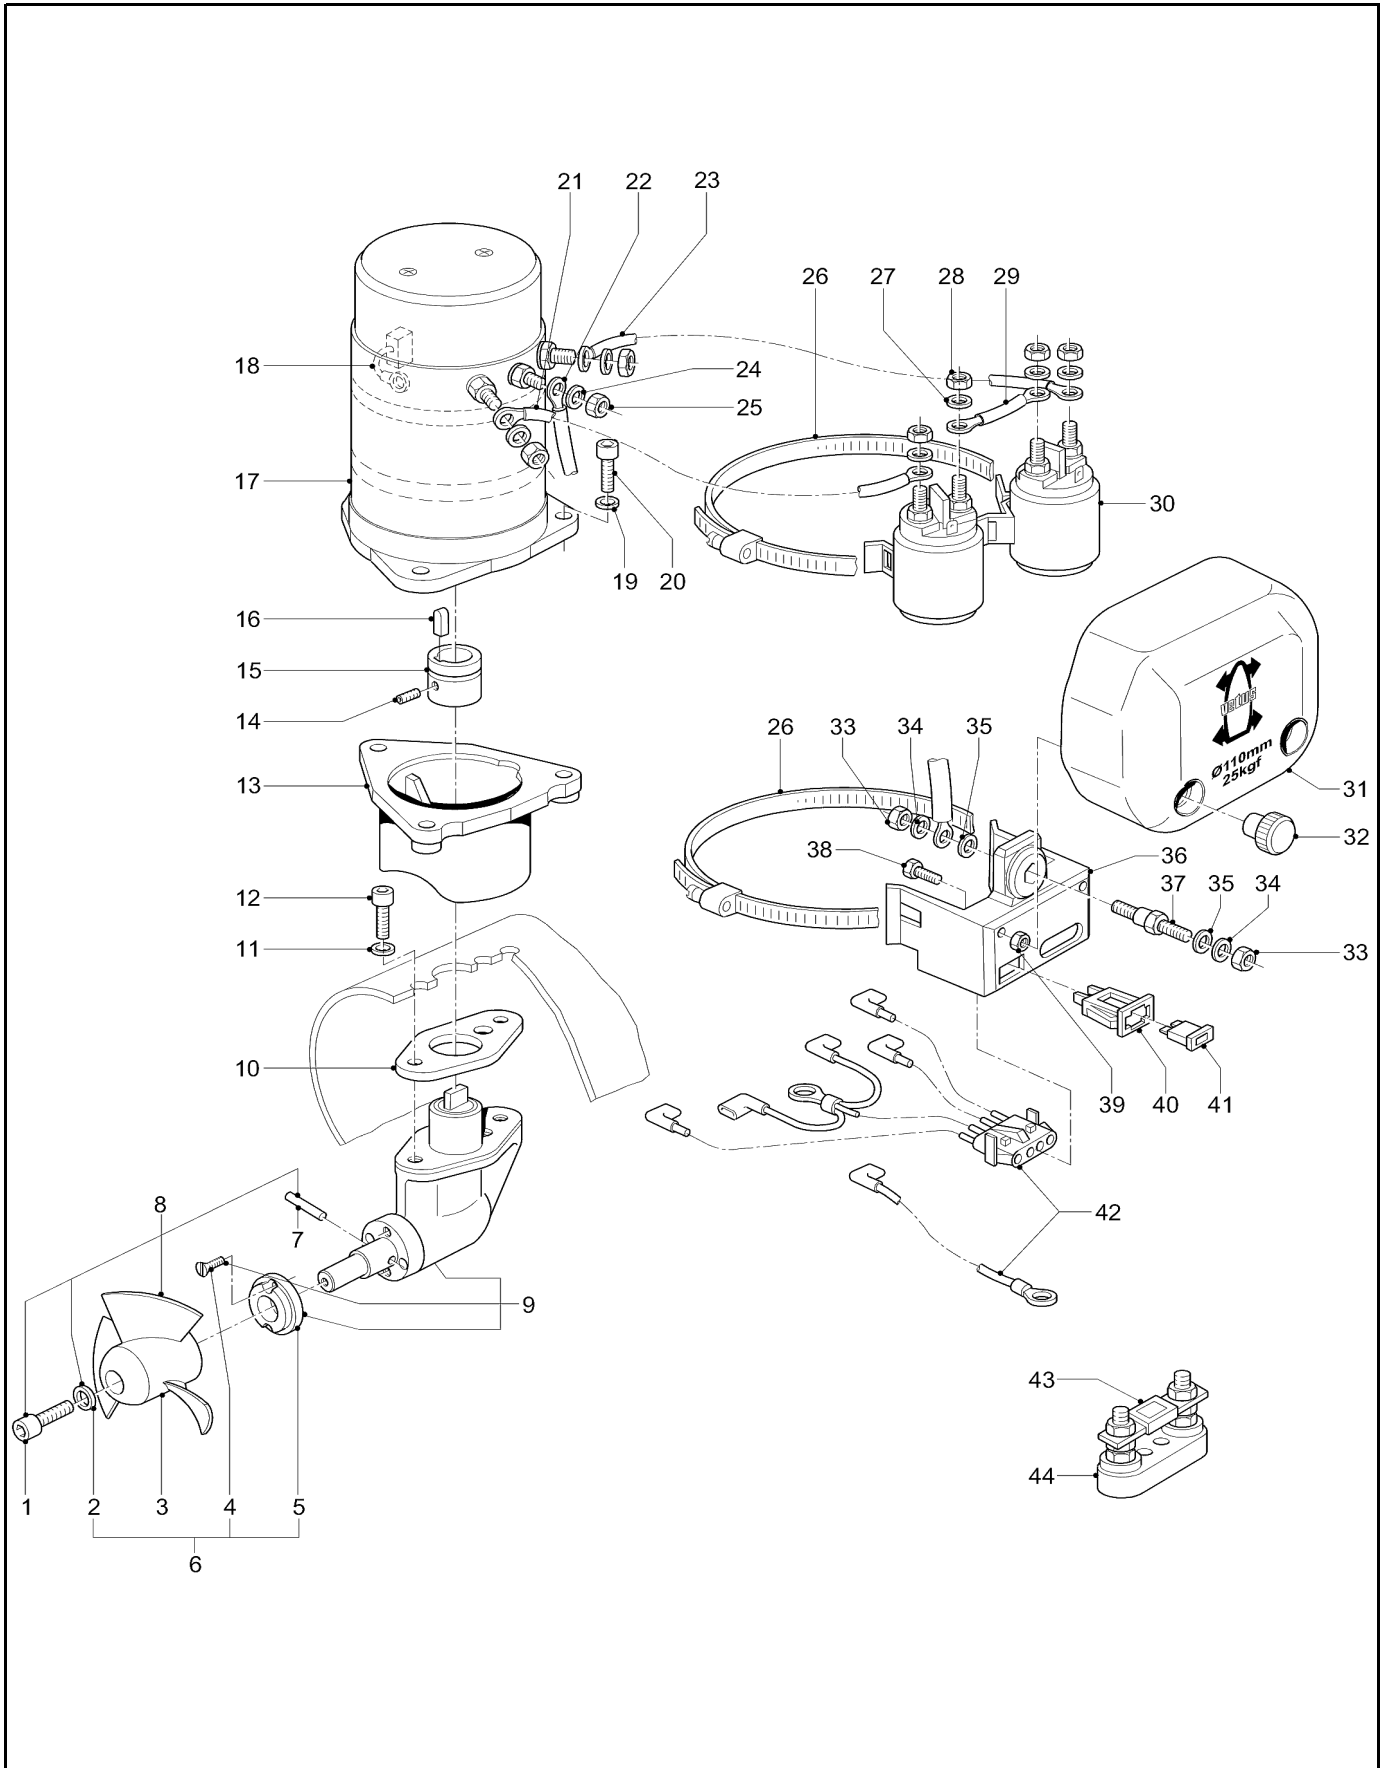

groep/ group	blz./ page	type	omschrijving/description	datum/date
2	4	BOW2512	Boegschroef 25kgf voor buis 110mm Bow-propeller 25kgf for tube 110mm	21-12-2001