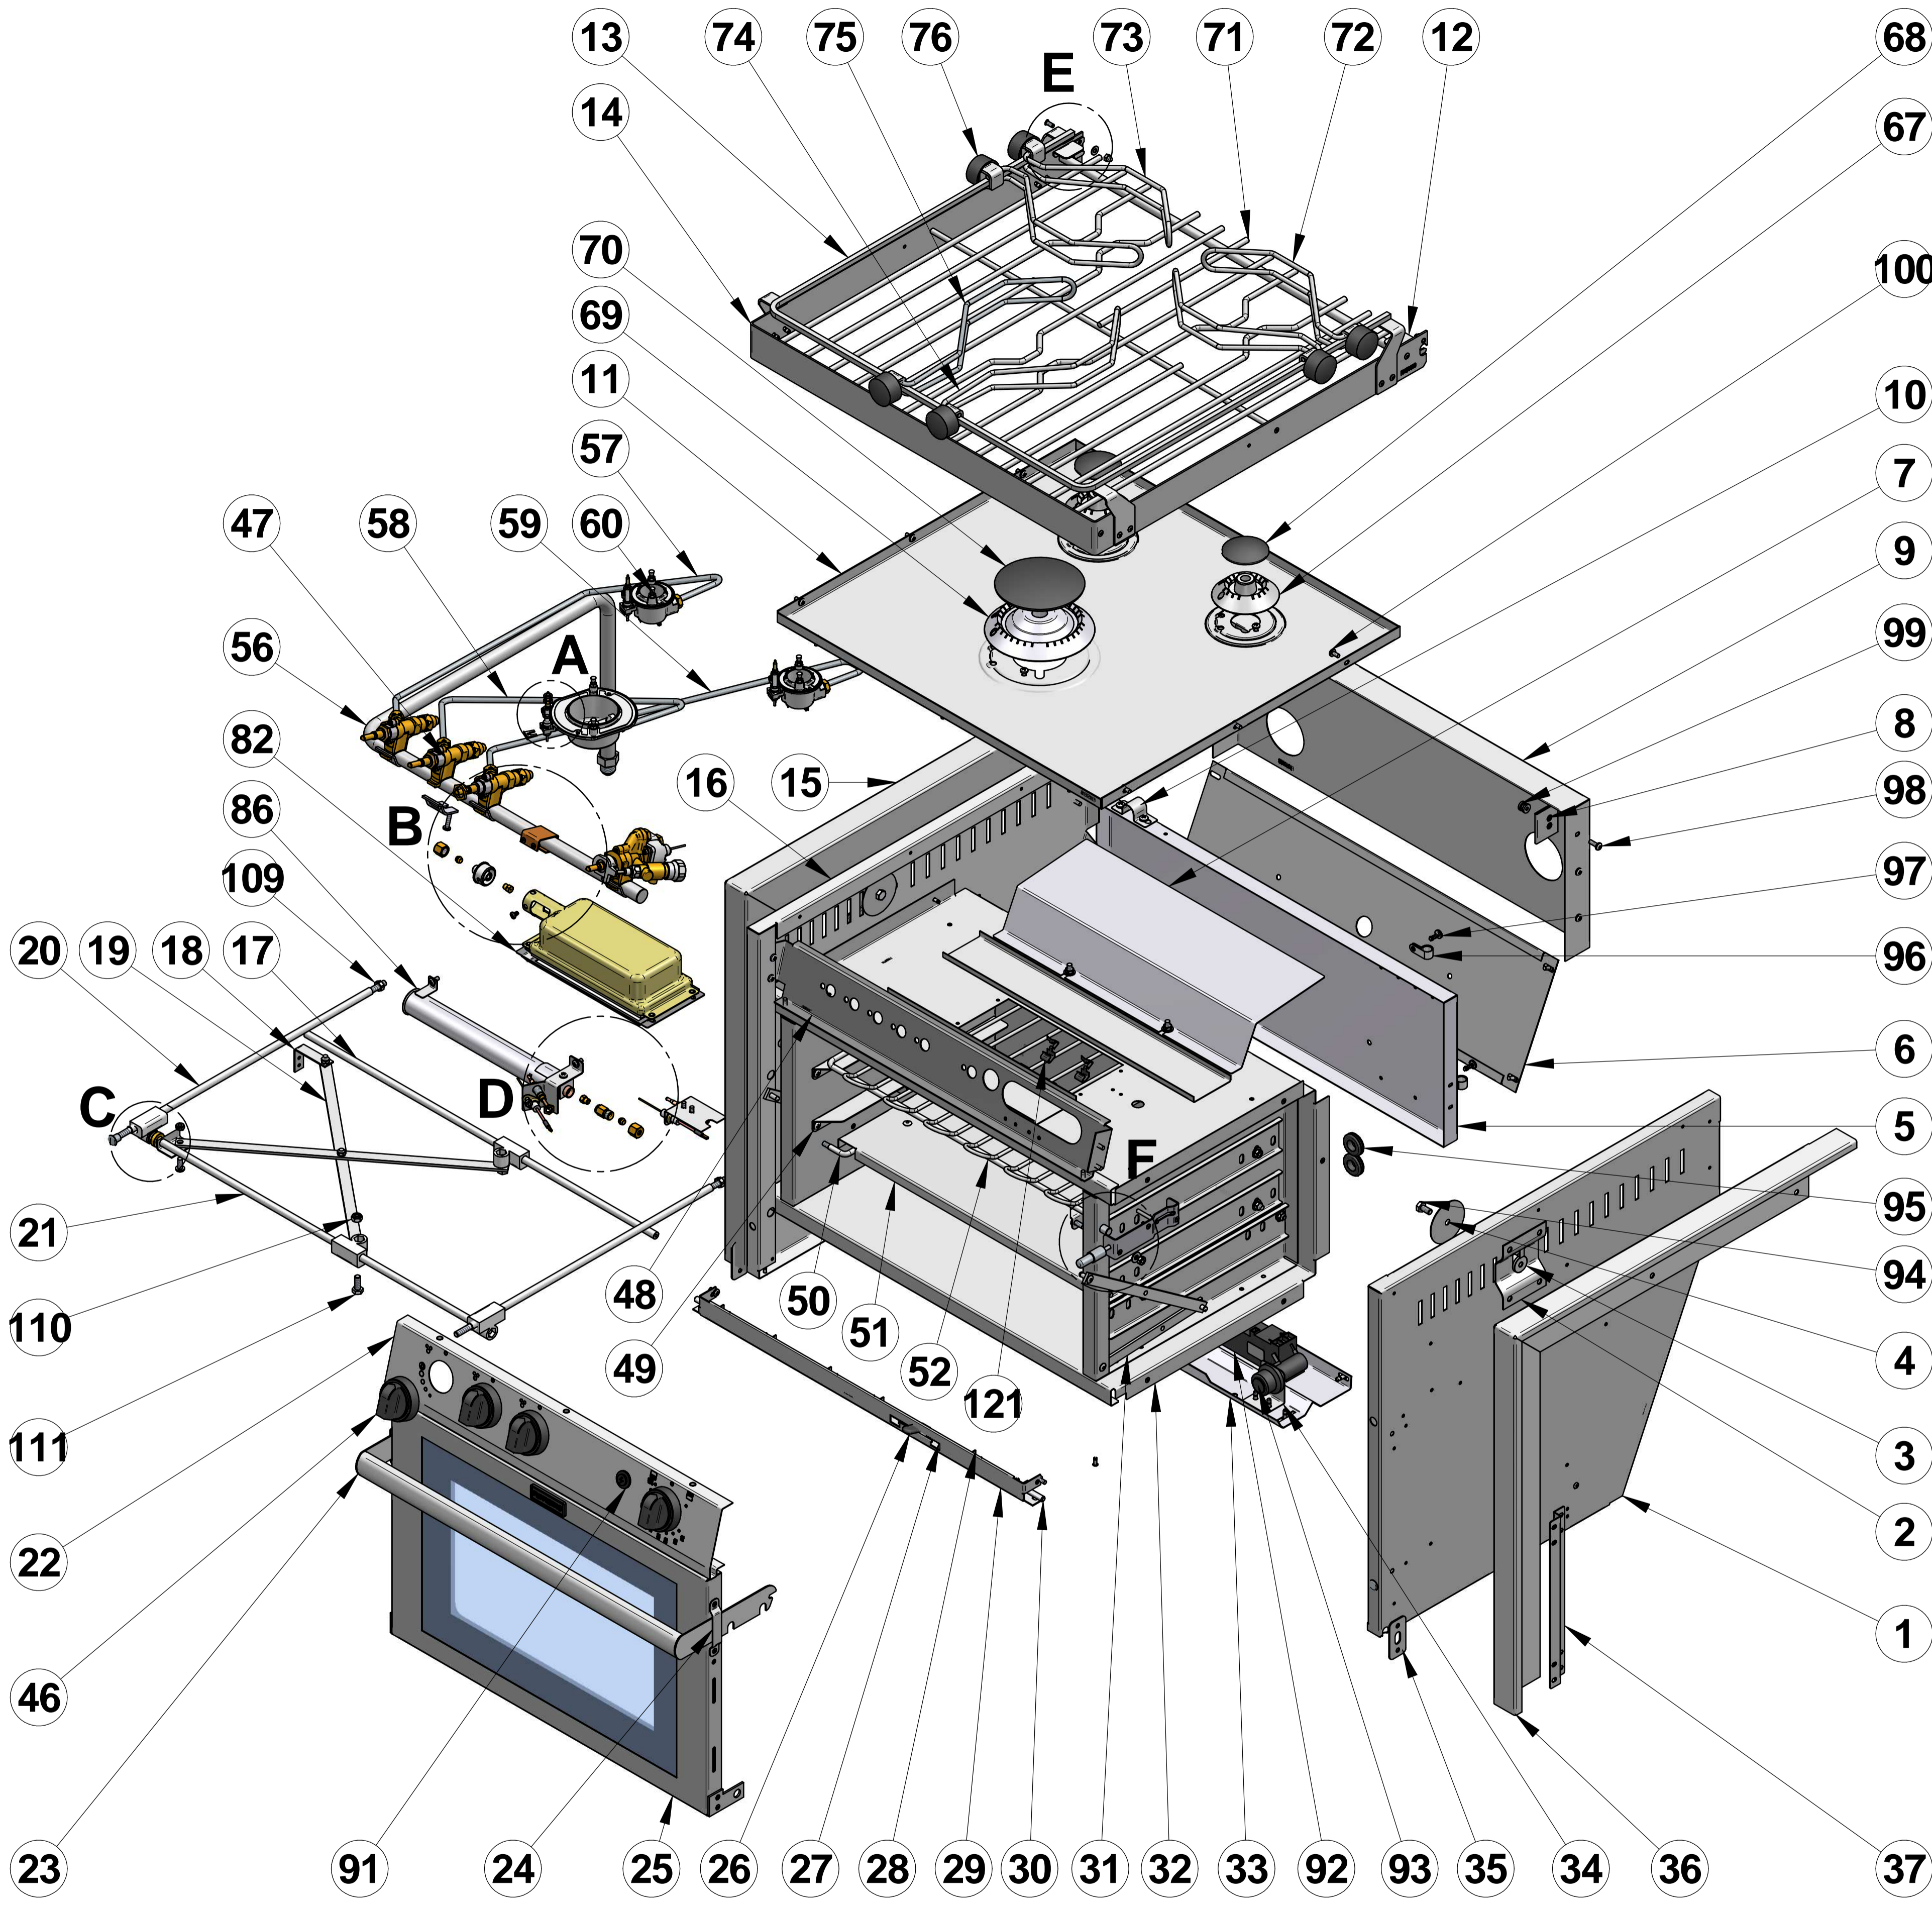

Surface:	Trait. de Surface:	Masse:	30,152 kg
Ce document est la propriété exclusive de la société ENO. Toute communication, divulgation ou reproduction, même partielle doit faire l'objet d'une autorisation écrite de son propriétaire.			
Dessiné par:	alenglard le 24/11/2016	ECHELLE :	
Vérifié par:	le	Format: A1	
RECHAUD FOUR 3 FX			 95, rue de la terraudière B.P. 8532 79025 NIORT Cedex 09
<small>Venteno.local\eno\Betude\FORCE 10\F63353D.asm</small>			 Pages 3 / 3
Dernière Modif. le 22/03/2018			F63353

Surface:	Trait. de Surface:	Masse:	30,152 kg
Ce document est la propriété exclusive de la société ENO. Toute communication, divulgation ou reproduction, même partielle doit faire l'objet d'une autorisation écrite de son propriétaire.			
Dessiné par:	alenglart le 24/11/2016	ECHELLE:	
Vérifié par:	le	Format:	A1
RECHAUD FOUR 3 FX			Pages 3 / 3
Venteno.local\eno\Betude\FORCE 10\F63353D.asm			F63353
Dernière Modif. le 22/03/2018			