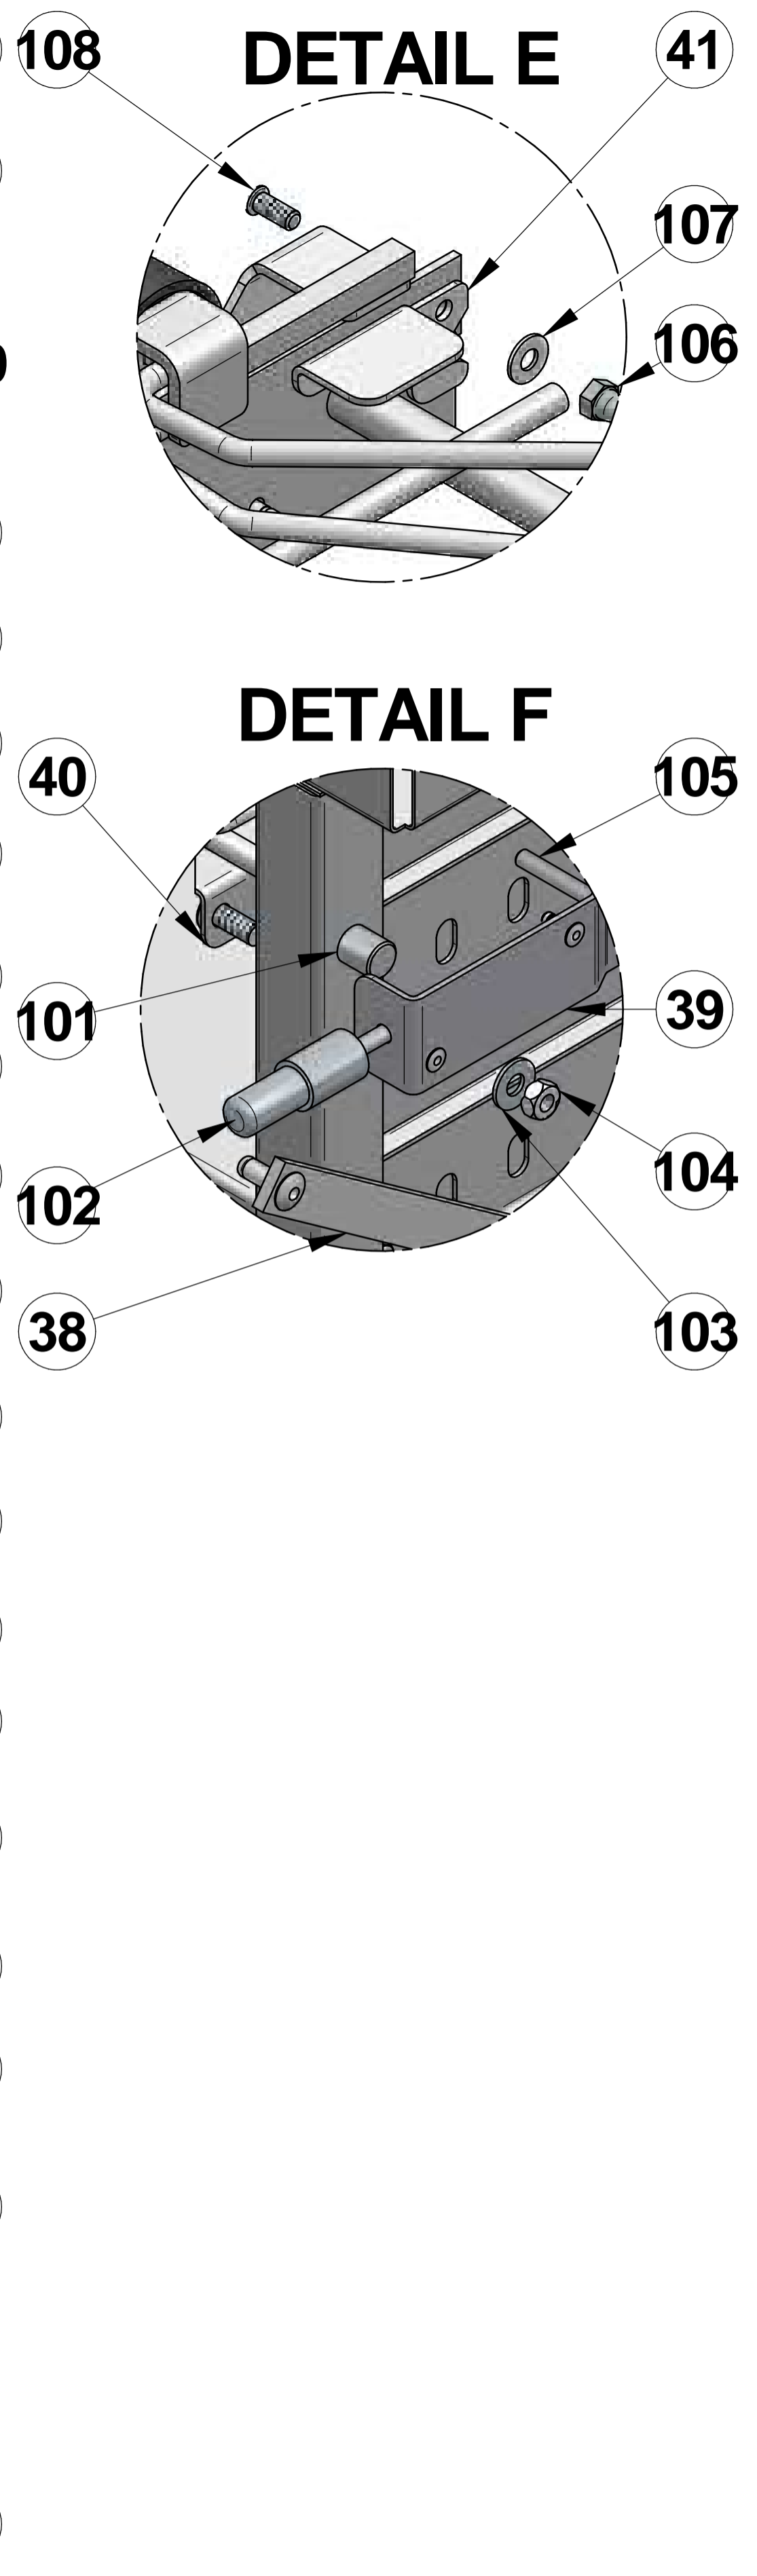

Surface:	Trait. de Surface:	Masse:	30,152 kg
Ce document est la propriété exclusive de la société ENO. Toute communication, divulgation ou reproduction, même partielle doit faire l'objet d'une autorisation écrite de son propriétaire.			
Dessiné par:	alenglard le 24/11/2016	ECHELLE :	
Vérifié par:	le	Format: A1	
RECHAUD FOUR 3 FX			 95, rue de la terraudière B.P. 8532 79025 NIORT Cedex 09
<small>Venteno.local\eno\Betude\FORCE 10\F63353D.asm</small>			 Pages 3 / 3
Dernière Modif. le 22/03/2018			F63353

Surface:	Trait. de Surface:	Masse:	30,152 kg
Ce document est la propriété exclusive de la société ENO. Toute communication, divulgation ou reproduction, même partielle doit faire l'objet d'une autorisation écrite de son propriétaire.			
Dessiné par:	alenglart le 24/11/2016	ECHELLE:	
Vérifié par:	le	Format:	A1
RECHAUD FOUR 3 FX			Pages 3 / 3
Venteno.local\eno\Betude\FORCE 10\F63353D.asm			F63353
Dernière Modif. le 22/03/2018			