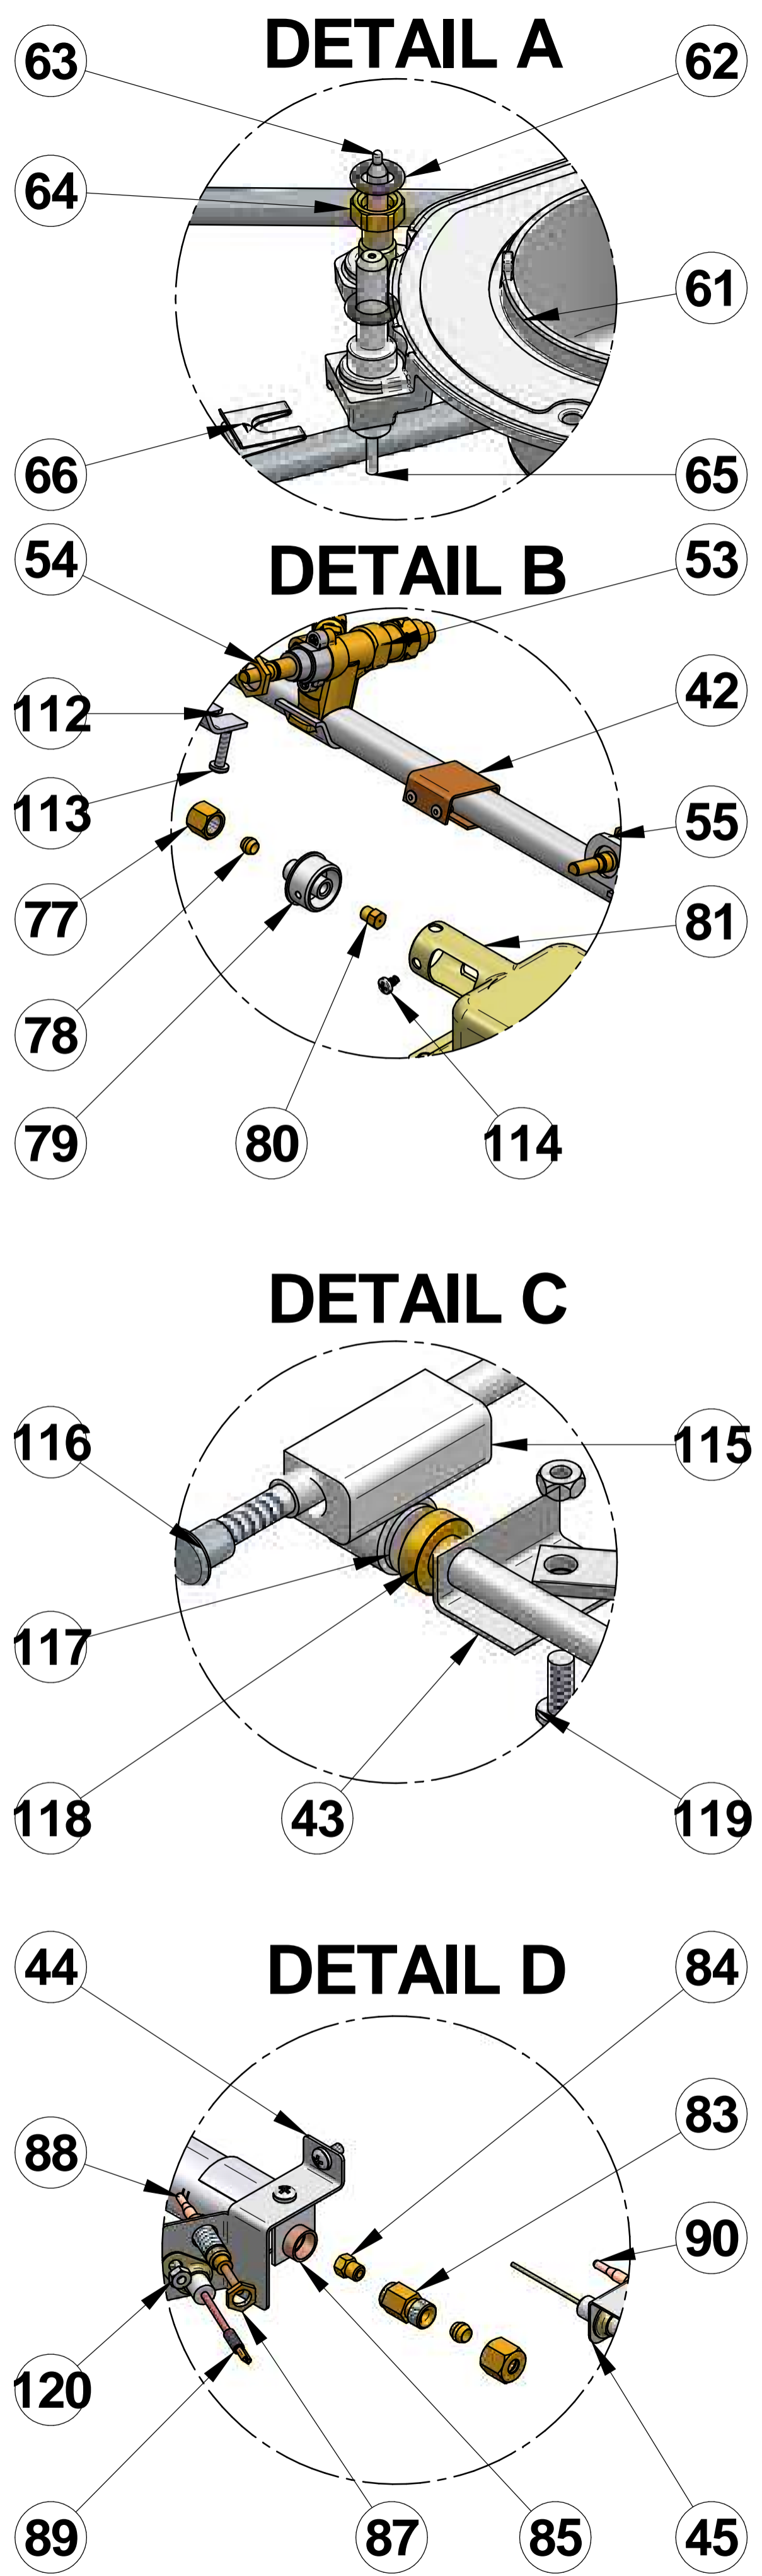

Surface:	Trait. de Surface:	Masse:	30,152 kg
Ce document est la propriété exclusive de la société ENO. Toute communication, divulgation ou reproduction, même partielle doit faire l'objet d'une autorisation écrite de son propriétaire.			
Dessiné par:	alenglard le 24/11/2016	ECHELLE :	
Vérifié par:	le	Format: A1	
RECHAUD FOUR 3 FX			 95, rue de la terraudière B.P. 8532 79025 NIORT Cedex 09
<small>Venteno.local\eno\Betude\FORCE 10\F63353D.asm</small>			 Pages 3 / 3
Dernière Modif. le 22/03/2018			F63353

Surface:	Trait. de Surface:	Masse:	30,152 kg
Ce document est la propriété exclusive de la société ENO. Toute communication, divulgation ou reproduction, même partielle doit faire l'objet d'une autorisation écrite de son propriétaire.			
Dessiné par:	alenglart le 24/11/2016	ECHELLE:	
Vérifié par:	le	Format:	A1
RECHAUD FOUR 3 FX			Pages 3 / 3
Venteno.local\eno\Betude\FORCE 10\F63353D.asm			F63353
Dernière Modif. le 22/03/2018			