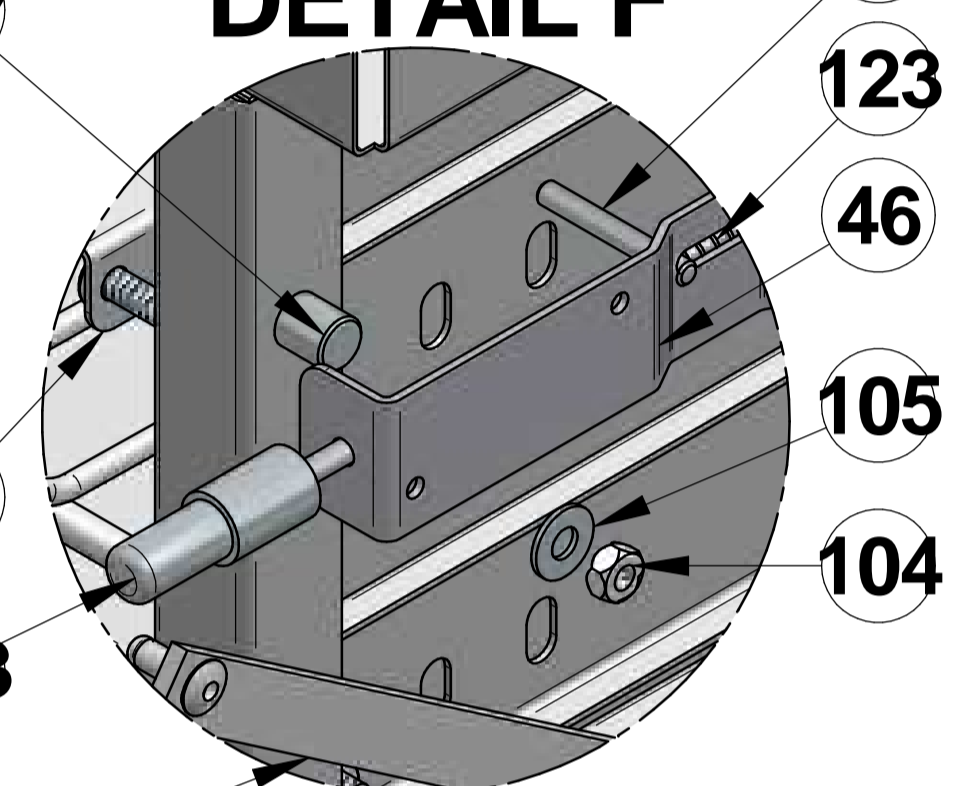

Surface:	Trait. de Surface:	Masse:	30,152 kg
Ce document est la propriété exclusive de la société ENO. Toute communication, divulgation ou reproduction, même partielle doit faire l'objet d'une autorisation écrite de son propriétaire.			
Dessiné par:	alenglard le 12/04/2016	ECHELLE :	
Vérifié par:	le	Format: A1	
RECHAUD FOUR 3 FX		 95, rue de la terraudière B.P. 8532 79025 NIORT Cedex 09	Pages 3 / 3
<small>Venteno.local\eno\Betude\FORCE 10\F63358D.asm\Porte fermee</small>		F63358	
Dernière Modif. le 22/03/2018		D	

DETAIL A

DETAIL B

DETAIL C

DETAIL D

DETAIL E

DETAIL F

Surface:		Masse: 30,152 kg	
est la propriété exclusive de la société ENO. Toute réimpression, divulgation ou reproduction, même partielle, sans l'autorisation écrite de son propriétaire.			
04/2016	Format: A1		95, rue de la terraudière B.P. 8532 79025 NIORT Cedex 09
OUR 3 FX			Pages 3 / 3
F63358			
Dernière Modif. le 22/03/2018			