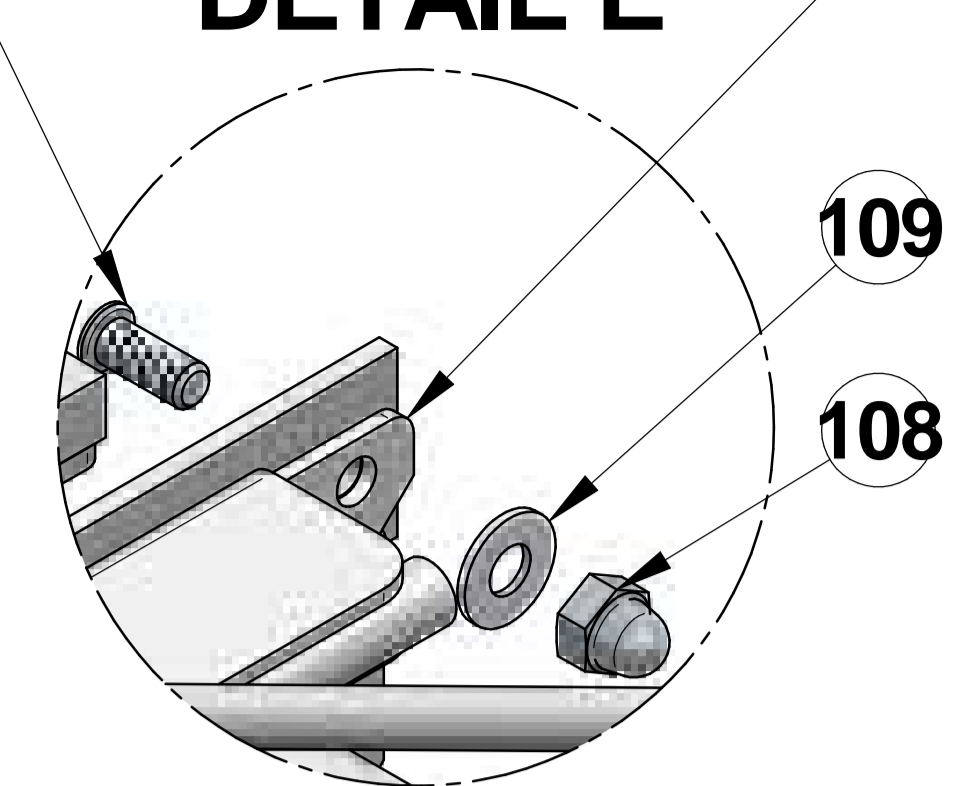

Surface:	Trait. de Surface:	Masse:	30,152 kg
Ce document est la propriété exclusive de la société ENO. Toute communication, divulgation ou reproduction, même partielle doit faire l'objet d'une autorisation écrite de son propriétaire.			
Dessiné par:	alenglard le 12/04/2016	ECHELLE :	
Vérifié par:	le	Format: A1	
RECHAUD FOUR 3 FX		 95, rue de la terraudière B.P. 8532 79025 NIORT Cedex 09	Pages 3 / 3
<small>Venteno.local\eno\Betude\FORCE 10\F63358D.asm\Porte fermee</small>		F63358	
Dernière Modif. le 22/03/2018		D	

DETAIL A

DETAIL B

DETAIL C

DETAIL D

DETAIL E

DETAIL F

Surface:		Masse: 30,152 kg	
est la propriété exclusive de la société ENO. Toute réimpression, divulgation ou reproduction, même partielle, sans l'autorisation écrite de son propriétaire.			
04/2016	Format: A1		95, rue de la terraudière B.P. 8532 79025 NIORT Cedex 09
OUR 3 FX			Pages 3 / 3
F63358			
Dernière Modif. le 22/03/2018			