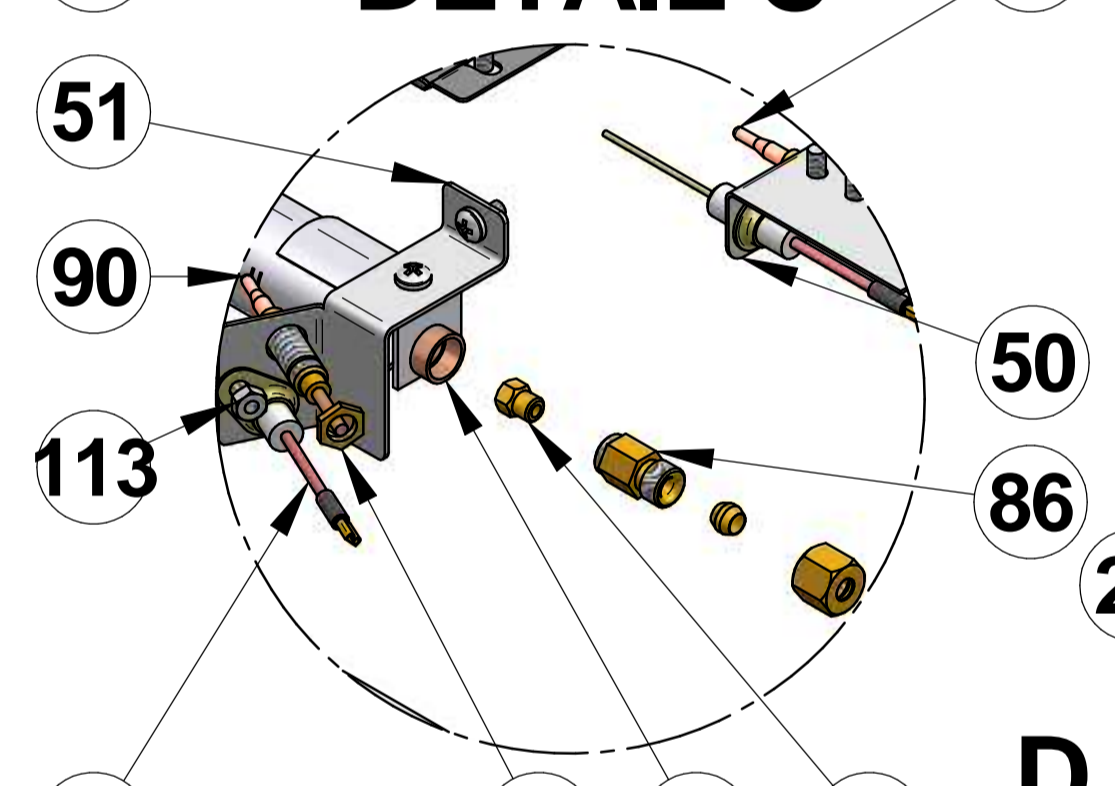

Surface:	Trait. de Surface:	Masse:	30,152 kg
Ce document est la propriété exclusive de la société ENO. Toute communication, divulgation ou reproduction, même partielle doit faire l'objet d'une autorisation écrite de son propriétaire.			
Dessiné par:	alenglard le 12/04/2016	ECHELLE :	
Vérifié par:	le	Format: A1	
RECHAUD FOUR 3 FX		 95, rue de la terraudière B.P. 8532 79025 NIORT Cedex 09	Pages 3 / 3
<small>Venteno.local\eno\Betude\FORCE 10\F63358D.asm\Porte fermee</small>		F63358	
Dernière Modif. le 22/03/2018		D	

DETAIL A

DETAIL B

DETAIL C

DETAIL D

DETAIL E

DETAIL F

Surface:		Masse: 30,152 kg	
est la propriété exclusive de la société ENO. Toute réimpression, divulgation ou reproduction, même partielle, sans l'autorisation écrite de son propriétaire.			
04/2016	Format: A1		95, rue de la terraudière B.P. 8532 79025 NIORT Cedex 09
OUR 3 FX			Pages 3 / 3
F63358			
Dernière Modif. le 22/03/2018			