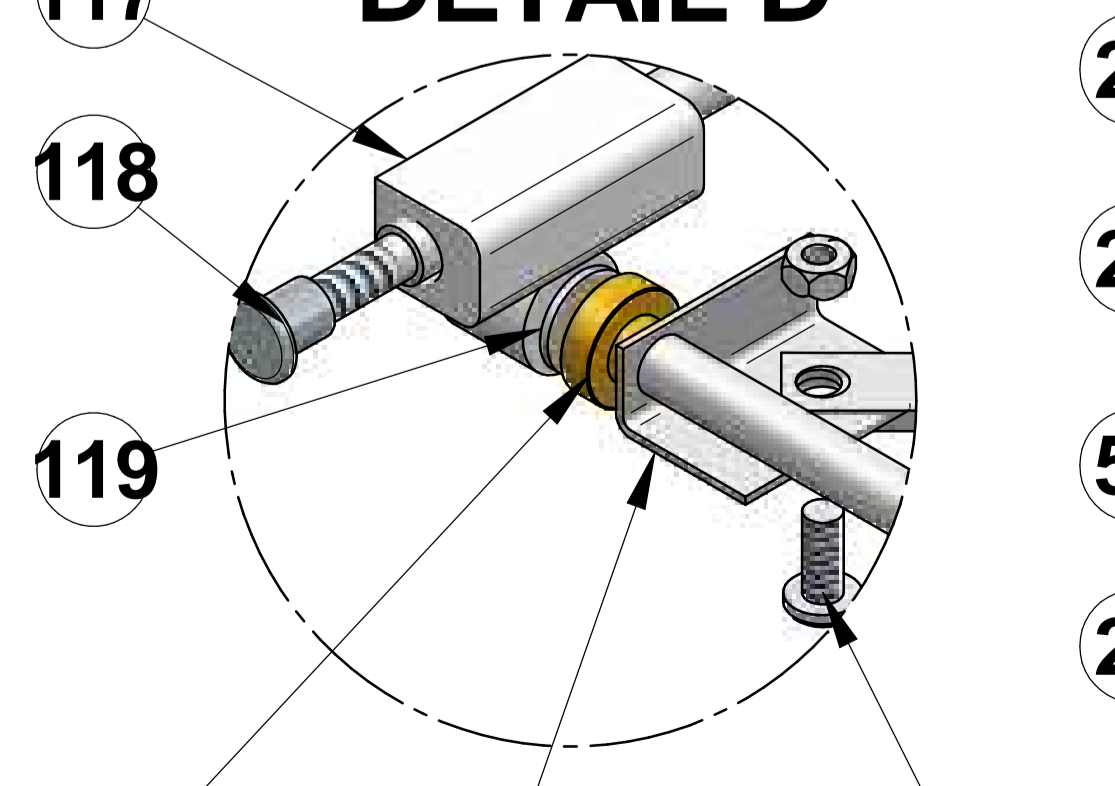

Surface:	Trait. de Surface:	Masse:	30,152 kg
Ce document est la propriété exclusive de la société ENO. Toute communication, divulgation ou reproduction, même partielle doit faire l'objet d'une autorisation écrite de son propriétaire.			
Dessiné par:	alenglard le 12/04/2016	ECHELLE :	
Vérifié par:	le	Format: A1	
RECHAUD FOUR 3 FX		 95, rue de la terraudière B.P. 8532 79025 NIORT Cedex 09	Pages 3 / 3
<small>Venteno.local\eno\Betude\FORCE 10\F63358D.asm\Porte fermee</small>		F63358	
Dernière Modif. le 22/03/2018		D	

DETAIL A

DETAIL B

DETAIL C

DETAIL D

DETAIL E

DETAIL F

Surface:		Masse: 30,152 kg	
est la propriété exclusive de la société ENO. Toute réimpression, divulgation ou reproduction, même partielle, sans l'autorisation écrite de son propriétaire.			
04/2016	Format: A1		95, rue de la terraudière B.P. 8532 79025 NIORT Cedex 09
OUR 3 FX			Pages 3 / 3
F63358			
Dernière Modif. le 22/03/2018			