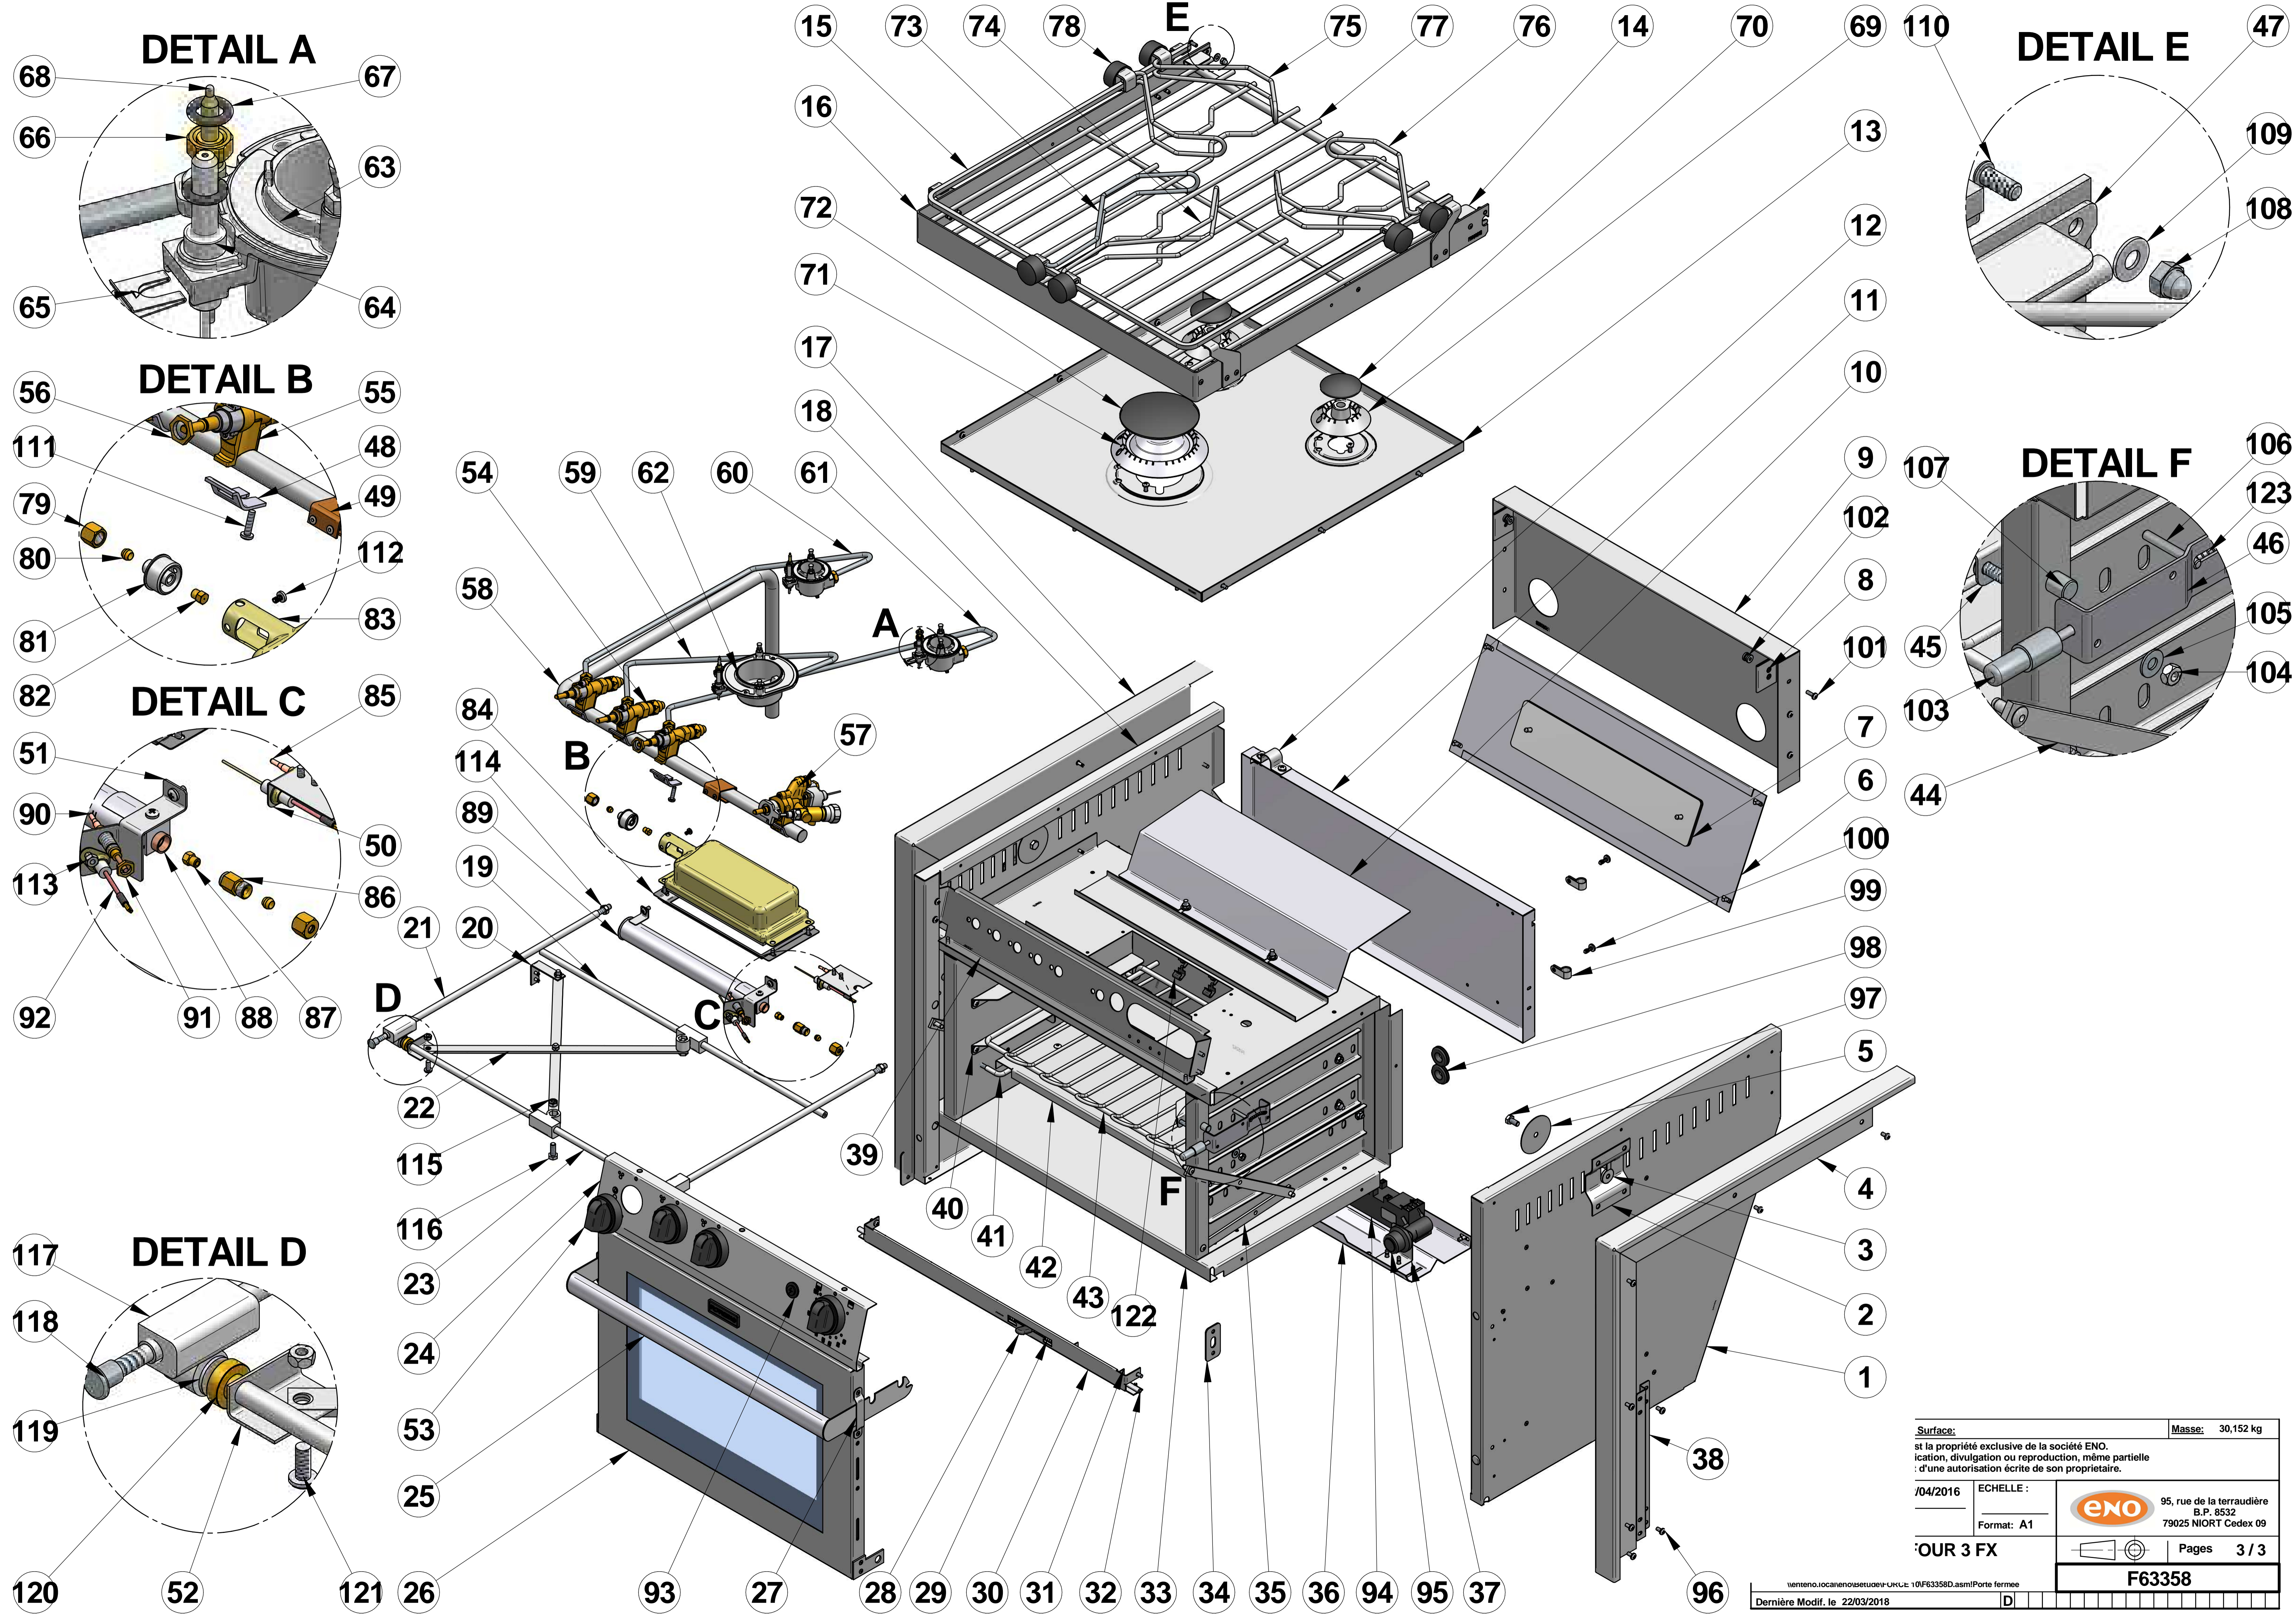

Surface:	Trait. de Surface:	Masse:	30,152 kg
Ce document est la propriété exclusive de la société ENO. Toute communication, divulgation ou reproduction, même partielle doit faire l'objet d'une autorisation écrite de son propriétaire.			
Dessiné par:	alenglard le 12/04/2016	ECHELLE :	
Vérifié par:	le	Format: A1	
RECHAUD FOUR 3 FX		 95, rue de la terraudière B.P. 8532 79025 NIORT Cedex 09	Pages 3 / 3
<small>Venteno.local\eno\Betude\FORCE 10\F63358D.asm\Porte fermee</small>		F63358	
Dernière Modif. le 22/03/2018		D	

DETAIL A

DETAIL B

DETAIL C

DETAIL D

DETAIL E

DETAIL F

Surface:		Masse: 30,152 kg	
est la propriété exclusive de la société ENO. Toute réimpression, divulgation ou reproduction, même partielle, sans l'autorisation écrite de son propriétaire.			
04/2016	Format: A1		95, rue de la terraudière B.P. 8532 79025 NIORT Cedex 09
OUR 3 FX			Pages 3 / 3
F63358			
Dernière Modif. le 22/03/2018			