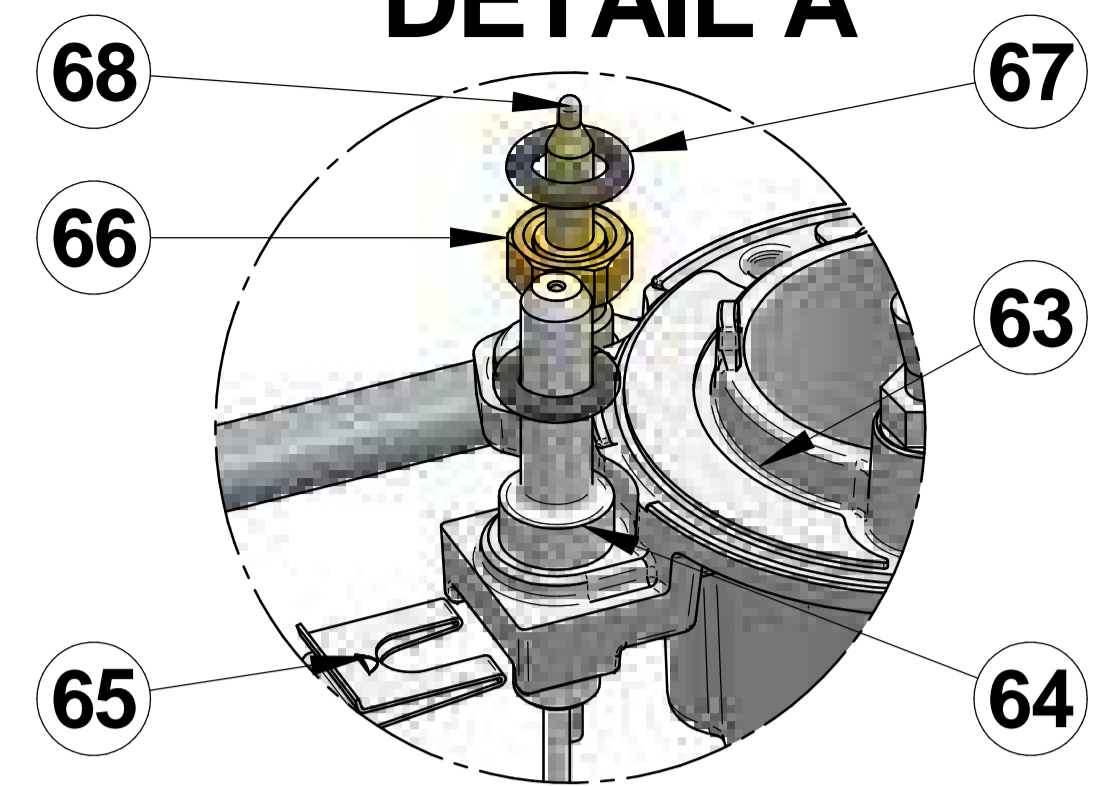

Surface:	Trait. de Surface:	Masse:	30,152 kg
Ce document est la propriété exclusive de la société ENO. Toute communication, divulgation ou reproduction, même partielle doit faire l'objet d'une autorisation écrite de son propriétaire.			
Dessiné par:	alenglard le 12/04/2016	ECHELLE :	
Vérifié par:	le	Format: A1	
RECHAUD FOUR 3 FX		 95, rue de la terraudière B.P. 8532 79025 NIORT Cedex 09	Pages 3 / 3
<small>Venteno.local\eno\Betude\FORCE 10\F63358D.asm\Porte fermee</small>		F63358	
Dernière Modif. le 22/03/2018		D	

DETAIL A

DETAIL B

DETAIL C

DETAIL D

DETAIL E

DETAIL F

Surface:		Masse: 30,152 kg	
est la propriété exclusive de la société ENO. Toute réimpression, divulgation ou reproduction, même partielle, sans l'autorisation écrite de son propriétaire.			
04/2016	Format: A1		95, rue de la terraudière B.P. 8532 79025 NIORT Cedex 09
OUR 3 FX			Pages 3 / 3
F63358			
Dernière Modif. le 22/03/2018			