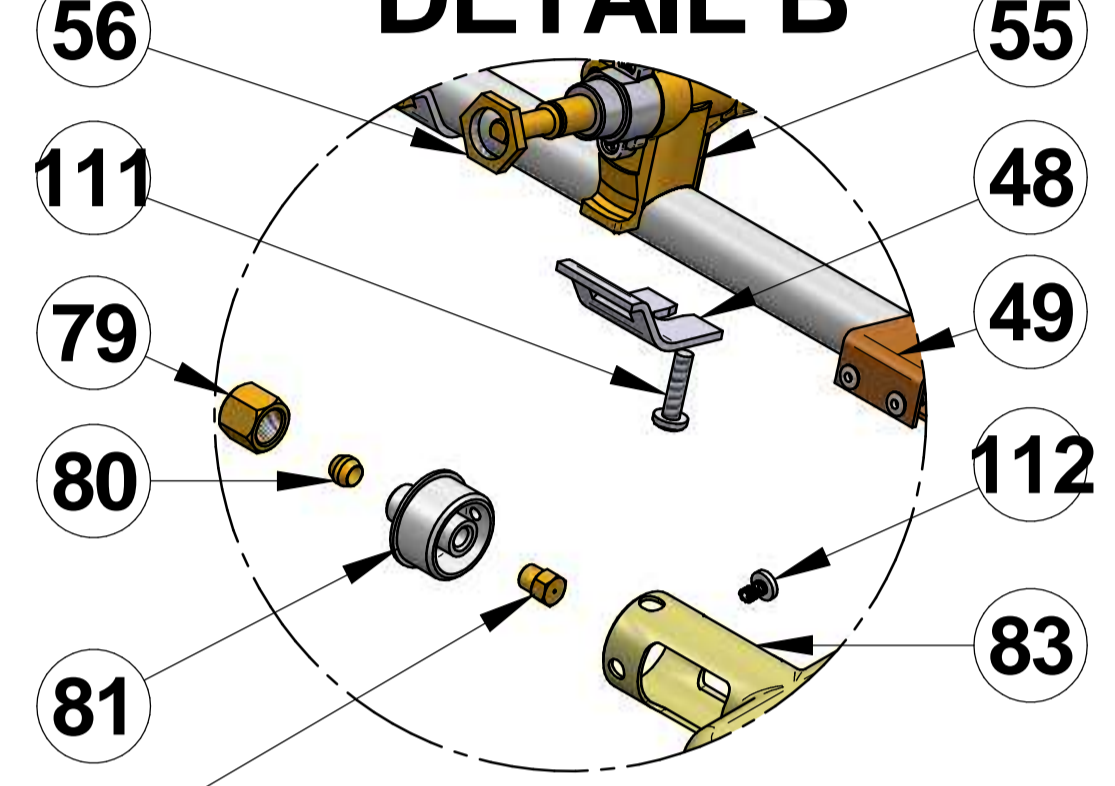

Surface:	Trait. de Surface:	Masse:	30,152 kg
Ce document est la propriété exclusive de la société ENO. Toute communication, divulgation ou reproduction, même partielle doit faire l'objet d'une autorisation écrite de son propriétaire.			
Dessiné par:	alenglard le 12/04/2016	ECHELLE :	
Vérifié par:	le	Format: A1	
RECHAUD FOUR 3 FX		 95, rue de la terraudière B.P. 8532 79025 NIORT Cedex 09	Pages 3 / 3
<small>Venteno.local\eno\Betude\FORCE 10\F63358D.asm\Porte fermee</small>		F63358	
Dernière Modif. le 22/03/2018		D	

DETAIL A

DETAIL B

DETAIL C

DETAIL D

DETAIL E

DETAIL F

Surface:		Masse: 30,152 kg	
est la propriété exclusive de la société ENO. Toute réimpression, divulgation ou reproduction, même partielle, sans l'autorisation écrite de son propriétaire.			
04/2016	Format: A1		95, rue de la terraudière B.P. 8532 79025 NIORT Cedex 09
OUR 3 FX			Pages 3 / 3
F63358			
Dernière Modif. le 22/03/2018			