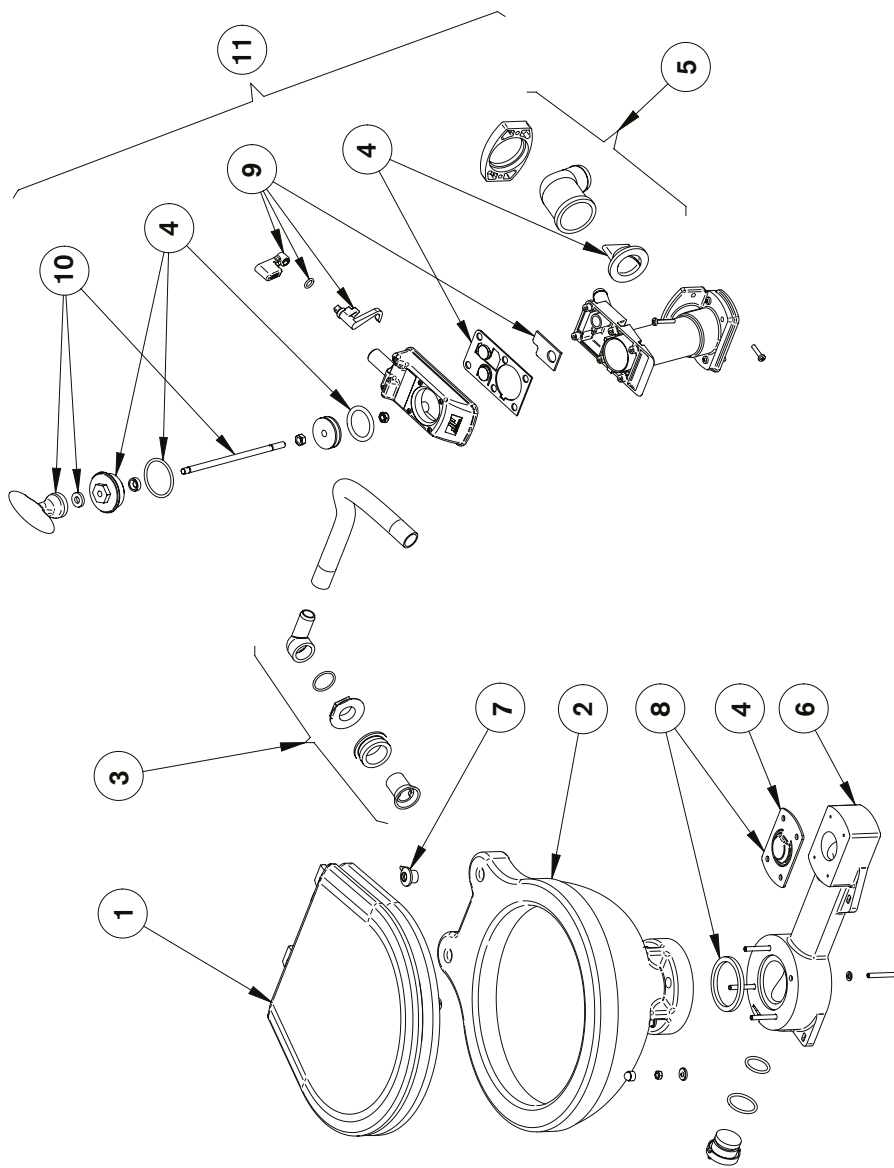

# Aquat Marine Toilet Manual Comfort And Compact

Part no.	Toilet type	1 Wooden seat	2 Bowl	3 Intake elbow	4 Gasket kit	5 Outlet elbow	6 Plastic base	7 Hinge set	8 Base gasket kit	9 Flush handle kit	10 Handle kit	11 Pump ass'y
80-47229-01	Compact, manual	81-47241-01	81-47245-01	81-47246-01	81-47242-01	81-47246-02	81-47243-01	81-47267-01	81-47268-01	81-47269-01	81-47244-01	81-47239-01
80-47230-01	Comfort, manual	81-47241-02	81-47245-02	81-47246-01	81-47242-01	81-47246-02	81-47243-01	81-47267-01	81-47268-01	81-47269-01	81-47244-01	81-47239-01