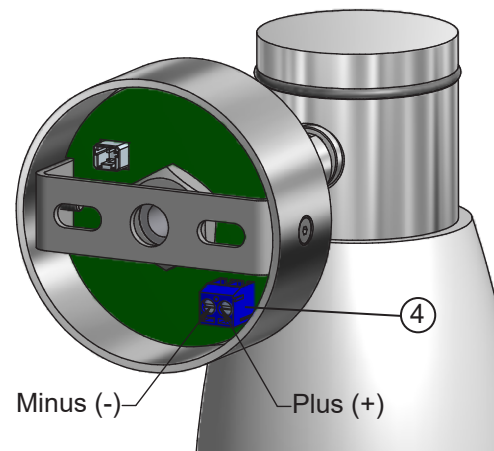

Technical details :	R1 / R1-1 / R1-2	R2 / R2-1	R5	Flex01 / Flex01-1	Flex04 / Flex04-1	Flex07 / 07-1	W1-1
Farbtemperatur / Colour Temp:	3.000 Kelvin (warm white)	3.000 Kelvin (warm white)	3.000 Kelvin (warm white)	3.000 Kelvin (warm white)	3.000 Kelvin (warm white)	3.000 Kelvin (warm white)	3.000 Kelvin (warm white)
zulässige Betriebstemperatur / allowable operating Temp:	-10°C...+50°C	-10°C...+50°C	-10°C...+50°C	-10°C...+50°C	-10°C...+50°C	-10°C...+50°C	-10°C...+50°C
Spannung / operating Voltage:	DC 10-30V	DC 10-30V	DC 10-30V	DC 10-30V	DC 10-30V	DC 10-30V	DC 10-30V
Strom / Current Consumption:	0,25 A @ 12V / 0,125 A @ 24V	0,46 A @ 12V / 0,23 A @ 24V	0,23 A @ 12V / 0,12 A @ 24V	0,23 A @ 12V / 0,12 A @ 24V	0,25 A @ 12V / 0,125 A @ 24V	0,25 A @ 12V / 0,125 A @ 24V	0,25 A @ 12V / 0,125 A @ 24V
Leistung / Power Consumption:	max. 3 W	max. 6 W	max. 2,7 W	max. 2,7 W	max. 3 W	max. 3 W	max. 3 W

Technical details :	W2	NELE / CORA	JANA	NOVA	NOVA XL	...LYNN	Optional: USB charger
Farbtemperatur / Colour Temp:	3.000 Kelvin (warm white)	3.000 Kelvin (warm white)	3.000 Kelvin (warm white)	3.000 Kelvin (warm white)	3.000 Kelvin (warm white)	3.000 Kelvin (warm white)	3.000 Kelvin (warm white)
zulässige Betriebstemperatur / allowable operating Temp:	-10°C...+50°C	-10°C...+50°C	-10°C...+50°C	-10°C...+50°C	-10°C...+50°C	-10°C...+50°C	-10°C...+50°C
Spannung / operating Voltage:	DC 10-30V	DC 10-30V	DC 10-30V	DC 10-30V	DC 10-30V	DC 10-30V	DC 8-34V
Strom / Current Consumption:	0,44 A @ 12V / 0,235 A @ 24V	0,46 A @ 12V / 0,24 A @ 24V	0,46 A @ 12V / 0,24 A @ 24V	0,46 A @ 12V / 0,24 A @ 24V	0,46 A @ 12V / 0,24 A @ 24V	0,68 A @ 12V / 0,35 A @ 24V	3.000 mA @ 5 V
Leistung / Power Consumption:	max. 5,5 W	max. 6 W	max. 6 W	max. 6 W	max. 6 W	max. 6 W + 2 W	max. 15 W