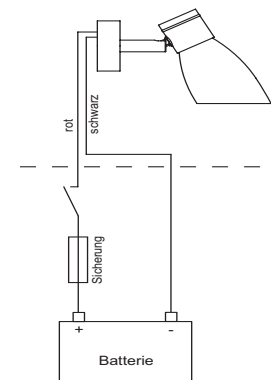

Technical details :	R1 / R1-1 / R1-2	R2 / R2-1	R5	Flex01 / Flex01-1	Flex04 / Flex04-1	Flex07 / 07-1	W1-1
Farbtemperatur / Colour Temp:	3.000 Kelvin (warm white)	3.000 Kelvin (warm white)	3.000 Kelvin (warm white)	3.000 Kelvin (warm white)	3.000 Kelvin (warm white)	3.000 Kelvin (warm white)	3.000 Kelvin (warm white)
zulässige Betriebstemperatur / allowable operating Temp:	-10°C...+50°C	-10°C...+50°C	-10°C...+50°C	-10°C...+50°C	-10°C...+50°C	-10°C...+50°C	-10°C...+50°C
Spannung / operating Voltage:	DC 10-30V	DC 10-30V	DC 10-30V	DC 10-30V	DC 10-30V	DC 10-30V	DC 10-30V
Strom / Current Consumption:	0,25 A @ 12V / 0,125 A @ 24V	0,46 A @ 12V / 0,23 A @ 24V	0,23 A @ 12V / 0,12 A @ 24V	0,23 A @ 12V / 0,12 A @ 24V	0,25 A @ 12V / 0,125 A @ 24V	0,25 A @ 12V / 0,125 A @ 24V	0,25 A @ 12V / 0,125 A @ 24V
Leistung / Power Consumption:	max. 3 W	max. 6 W	max. 2,7 W	max. 2,7 W	max. 3 W	max. 3 W	max. 3 W

Technical details :	W2	NELE / CORA	JANA	NOVA	NOVA XL	...LYNN	Optional: USB charger
Farbtemperatur / Colour Temp:	3.000 Kelvin (warm white)	3.000 Kelvin (warm white)	3.000 Kelvin (warm white)	3.000 Kelvin (warm white)	3.000 Kelvin (warm white)	3.000 Kelvin (warm white)	3.000 Kelvin (warm white)
zulässige Betriebstemperatur / allowable operating Temp:	-10°C...+50°C	-10°C...+50°C	-10°C...+50°C	-10°C...+50°C	-10°C...+50°C	-10°C...+50°C	-10°C...+50°C
Spannung / operating Voltage:	DC 10-30V	DC 10-30V	DC 10-30V	DC 10-30V	DC 10-30V	DC 10-30V	DC 8-34V
Strom / Current Consumption:	0,44 A @ 12V / 0,235 A @ 24V	0,46 A @ 12V / 0,24 A @ 24V	0,46 A @ 12V / 0,24 A @ 24V	0,46 A @ 12V / 0,24 A @ 24V	0,46 A @ 12V / 0,24 A @ 24V	0,68 A @ 12V / 0,35 A @ 24V	3.000 mA @ 5 V
Leistung / Power Consumption:	max. 5,5 W	max. 6 W	max. 6 W	max. 6 W	max. 6 W	max. 6 W + 2 W	max. 15 W