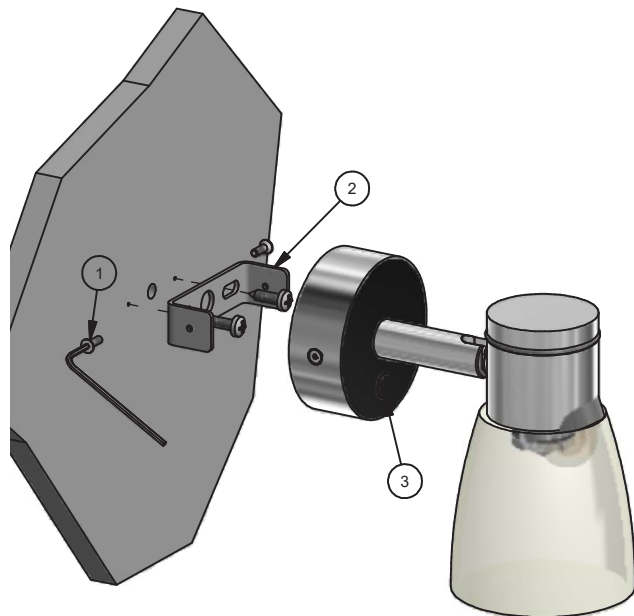

Technical details :	W2	NELE / CORA	JANA	NOVA	NOVA XL	...LYNN	Optional: USB charger
Farbtemperatur / Colour Temp:	3.000 Kelvin (warm white)	3.000 Kelvin (warm white)	3.000 Kelvin (warm white)	3.000 Kelvin (warm white)	3.000 Kelvin (warm white)	3.000 Kelvin (warm white)	3.000 Kelvin (warm white)
zulässige Betriebstemperatur / allowable operating Temp:	-10°C...+50°C	-10°C...+50°C	-10°C...+50°C	-10°C...+50°C	-10°C...+50°C	-10°C...+50°C	-10°C...+50°C
Spannung / operating Voltage:	DC 10-30V	DC 10-30V	DC 10-30V	DC 10-30V	DC 10-30V	DC 10-30V	DC 8-34V
Strom / Current Consumption:	0,44 A @ 12V / 0,235 A @ 24V	0,46 A @ 12V / 0,24 A @ 24V	0,46 A @ 12V / 0,24 A @ 24V	0,46 A @ 12V / 0,24 A @ 24V	0,46 A @ 12V / 0,24 A @ 24V	0,68 A @ 12V / 0,35 A @ 24V	3.000 mA @ 5 V
Leistung / Power Consumption:	max. 5,5 W	max. 6 W	max. 6 W	max. 6 W	max. 6 W	max. 6 W + 2 W	max. 15 W

prebit®
Made in Germany

(ES) Montage- und Bedienungsanleitung
(PL) Installation and User Guide
(I) Montage- en bedieningsinstructie
(FR) Instructions d'installation et d'exploitation

	R1	R2	R5
(NL)	Flex01	Flex01-1	Flex04
(GB)	Flex04-1	Flex07	Flex07-1
(D)	W1	W2	NELE
	CORA	JANA	NOVA

01.18 **prebit GmbH** Tel.: +49 (0)2226 89228-0
Industriestr. 21
53359 Rheinbach
Germany info@prebit.de
www.prebit.de