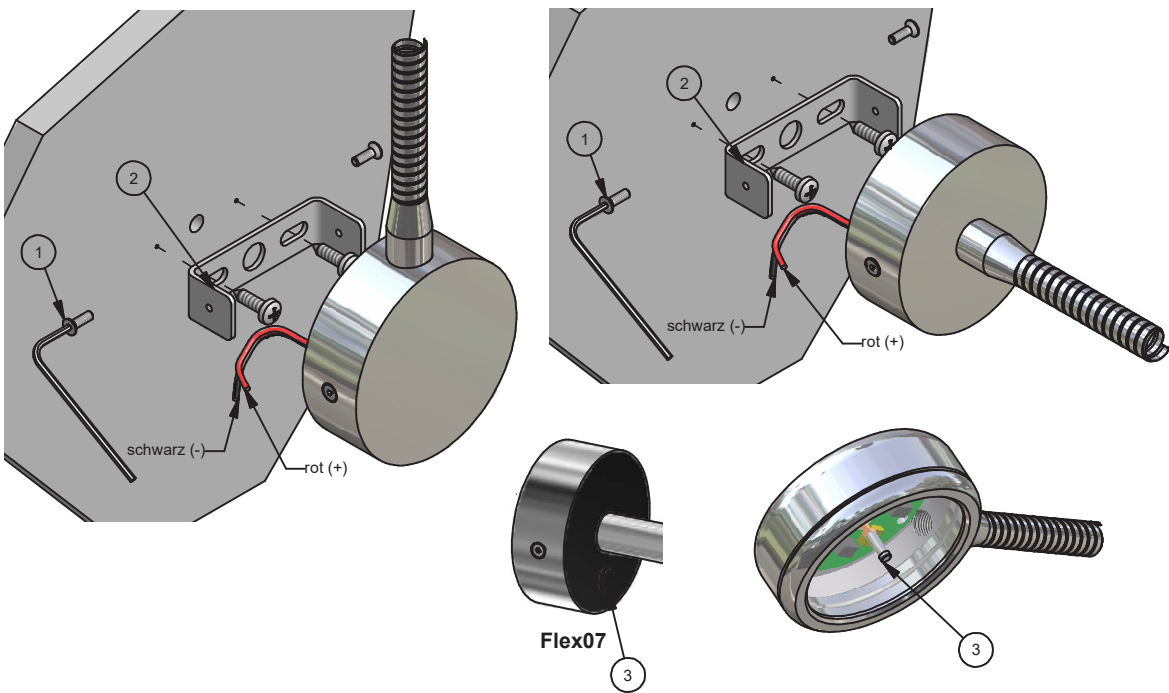

Technical details :	Flex05	Flex05-1	Flex05-K	F5	Flex07	Flex07-1	KIRA
Farbtemperatur / Colour Temp:	3.000 Kelvin (warm white) / red	3.000 Kelvin (warm white) / red	3.000 Kelvin (warm white) / red	3.000 Kelvin (warm white) / red	3.000 Kelvin (warm white) / red	3.000 Kelvin (warm white) / red	3.000 Kelvin (warm white) / red
zulässige Betriebstemperatur / allowable operating Temp:	-10°C...+50°C	-10°C...+50°C	-10°C...+50°C	-10°C...+50°C	-10°C...+50°C	-10°C...+50°C	-10°C...+50°C
Spannung / operating Voltage:	DC 10-30V	DC 10-30V	DC 10-30V	DC 10-30V	DC 10-30V	DC 10-30V	DC 10-30V
Strom / Current Consumption:	0,25 A @ 12V / 0,125 A @ 24V	0,25 A @ 12V / 0,125 A @ 24V	0,25 A @ 12V / 0,125 A @ 24V	0,25 A @ 12V / 0,125 A @ 24V	0,25 A @ 12V / 0,125 A @ 24V	0,25 A @ 12V / 0,125 A @ 24V	0,25 A @ 12V / 0,125 A @ 24V
Leistung / Power Consumption:	max. 3 W	max. 3 W	max. 3 W	max. 3 W	max. 3 W	max. 3 W	max. 3 W