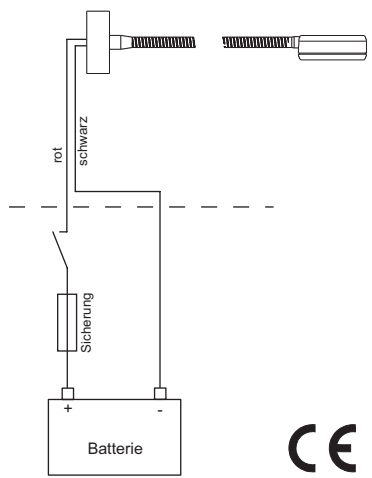

Technical details :	Flex05	Flex05-1	Flex05-K	F5	Flex07	Flex07-1	KIRA
Farbtemperatur / Colour Temp:	3.000 Kelvin (warm white) / red	3.000 Kelvin (warm white) / red	3.000 Kelvin (warm white) / red	3.000 Kelvin (warm white) / red	3.000 Kelvin (warm white) / red	3.000 Kelvin (warm white) / red	3.000 Kelvin (warm white) / red
zulässige Betriebstemperatur / allowable operating Temp:	-10°C...+50°C	-10°C...+50°C	-10°C...+50°C	-10°C...+50°C	-10°C...+50°C	-10°C...+50°C	-10°C...+50°C
Spannung / operating Voltage:	DC 10-30V	DC 10-30V	DC 10-30V	DC 10-30V	DC 10-30V	DC 10-30V	DC 10-30V
Strom / Current Consumption:	0,25 A @ 12V / 0,125 A @ 24V	0,25 A @ 12V / 0,125 A @ 24V	0,25 A @ 12V / 0,125 A @ 24V	0,25 A @ 12V / 0,125 A @ 24V	0,25 A @ 12V / 0,125 A @ 24V	0,25 A @ 12V / 0,125 A @ 24V	0,25 A @ 12V / 0,125 A @ 24V
Leistung / Power Consumption:	max. 3 W	max. 3 W	max. 3 W	max. 3 W	max. 3 W	max. 3 W	max. 3 W