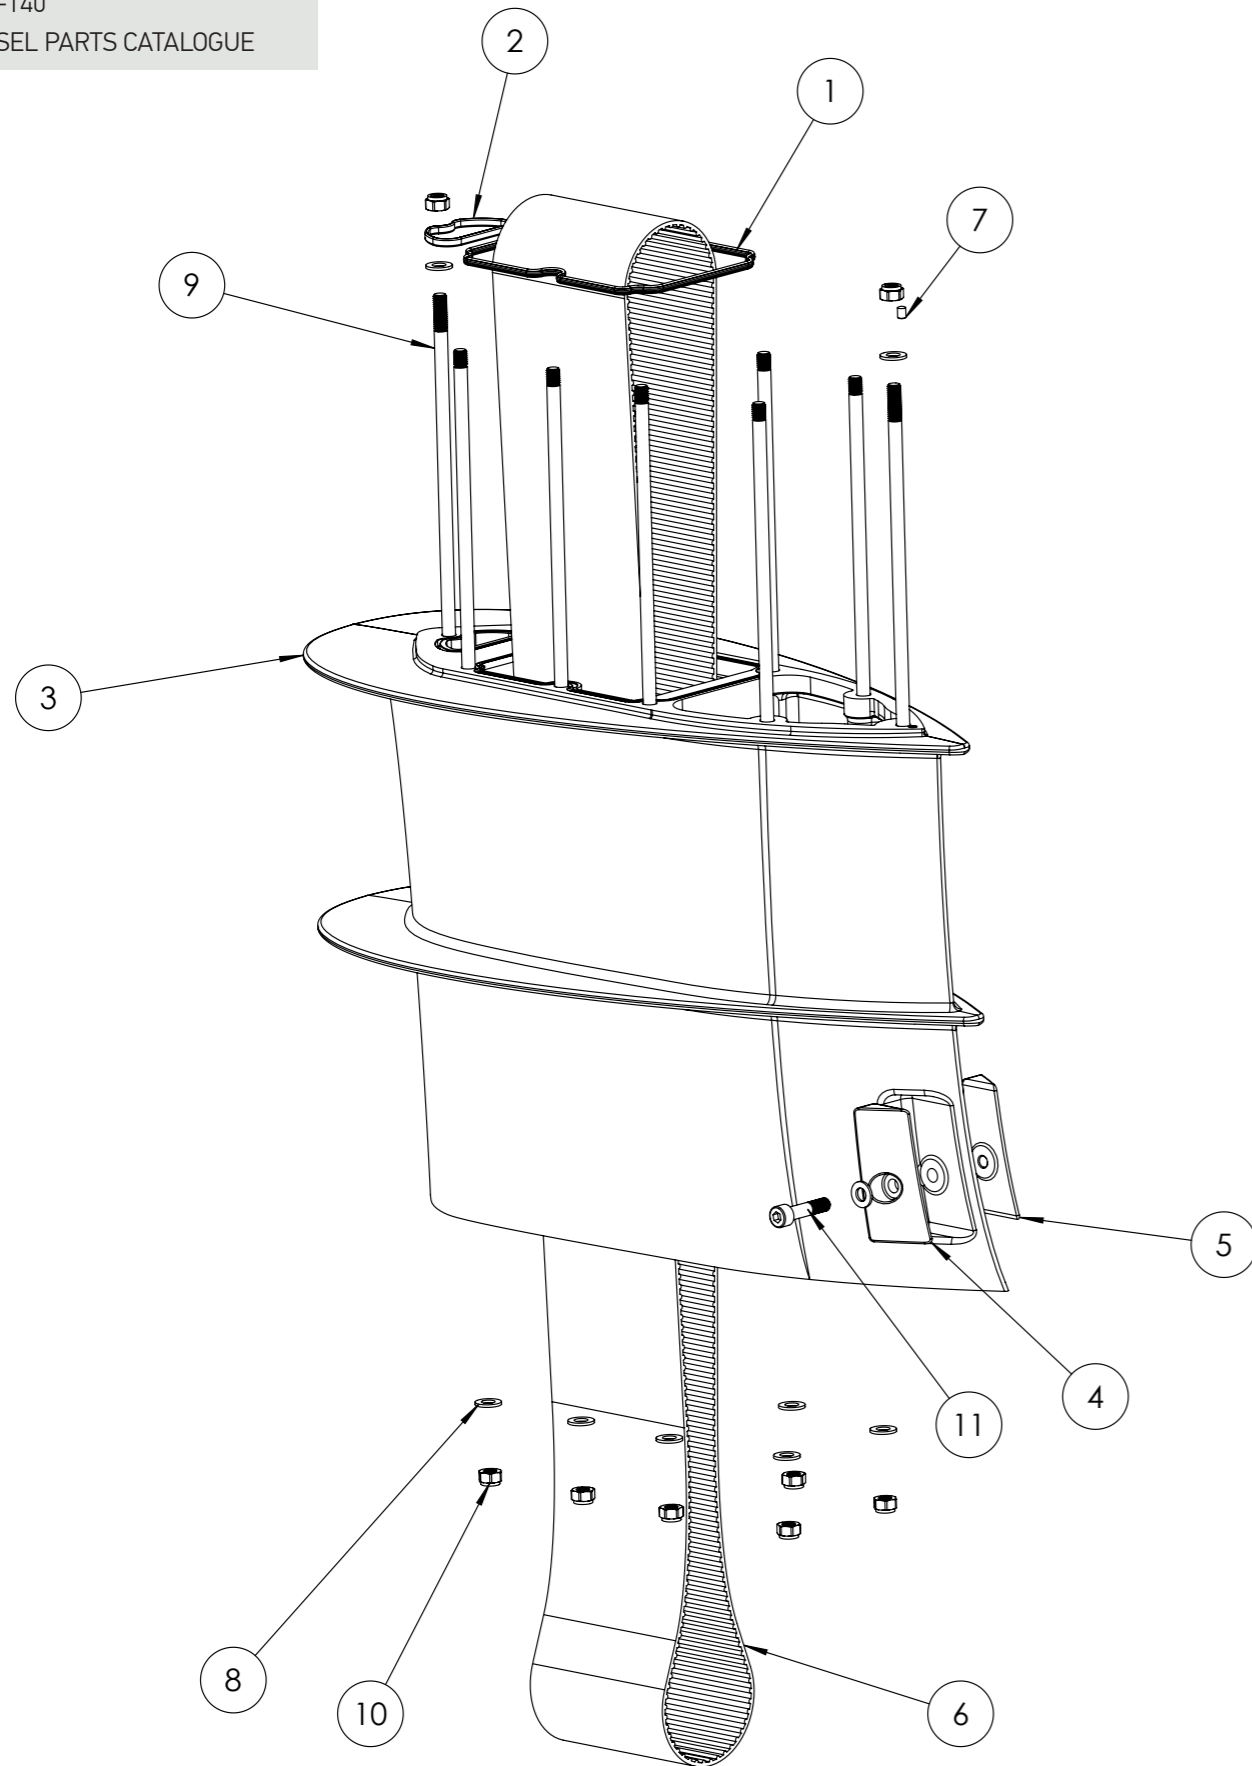

**1.2.6 XL ADAPTER
ASSEMBLY**

30-0111-135
OXE DIESEL PARTS CATALOGUE

**1.2.6 XL ADAPTER
ASSEMBLY**

30-0111-135
OXE DIESEL PARTS CATALOGUE

PART LIST			
ITEM NO.	PART NUMBER	DESCRIPTION	QTY.
1	30-0111-002	Lower belt	1
2	30-0111-032	Adapter 25 inch	1
3	30-0111-121	Sseal	1
4	30-0111-124	Seal	1
5	30-0122-230	Guide pin	2
6	30-0130-192	Washer	10
7	30-0130-203	Bolt	10
8	30-0130-262	Nut	10

**1.2.7 XXL ADAPTER
ASSEMBLY**

30-0111-140
OXE DIESEL PARTS CATALOGUE

**1.2.7 XXL ADAPTER
ASSEMBLY**

30-0111-140
OXE DIESEL PARTS CATALOGUE

PART LIST			
ITEM NO.	PART NUMBER	DESCRIPTION	QTY.
1	30-0111-121	Seal	1
2	30-0111-124	Seal	1
3	30-0111-126	Adapter 30 inch	1
4	30-0111-141	Anode port	1
5	30-0111-142	Anode starboard	1
6	30-0111-143	Lower belt - long rig	1
7	30-0122-230	Guide pin	2
8	30-0130-192	Washer	11
9	30-0130-254	Stud bolt	10
10	30-0130-262	Nut	10
11	30-0130-266	Bolt	1