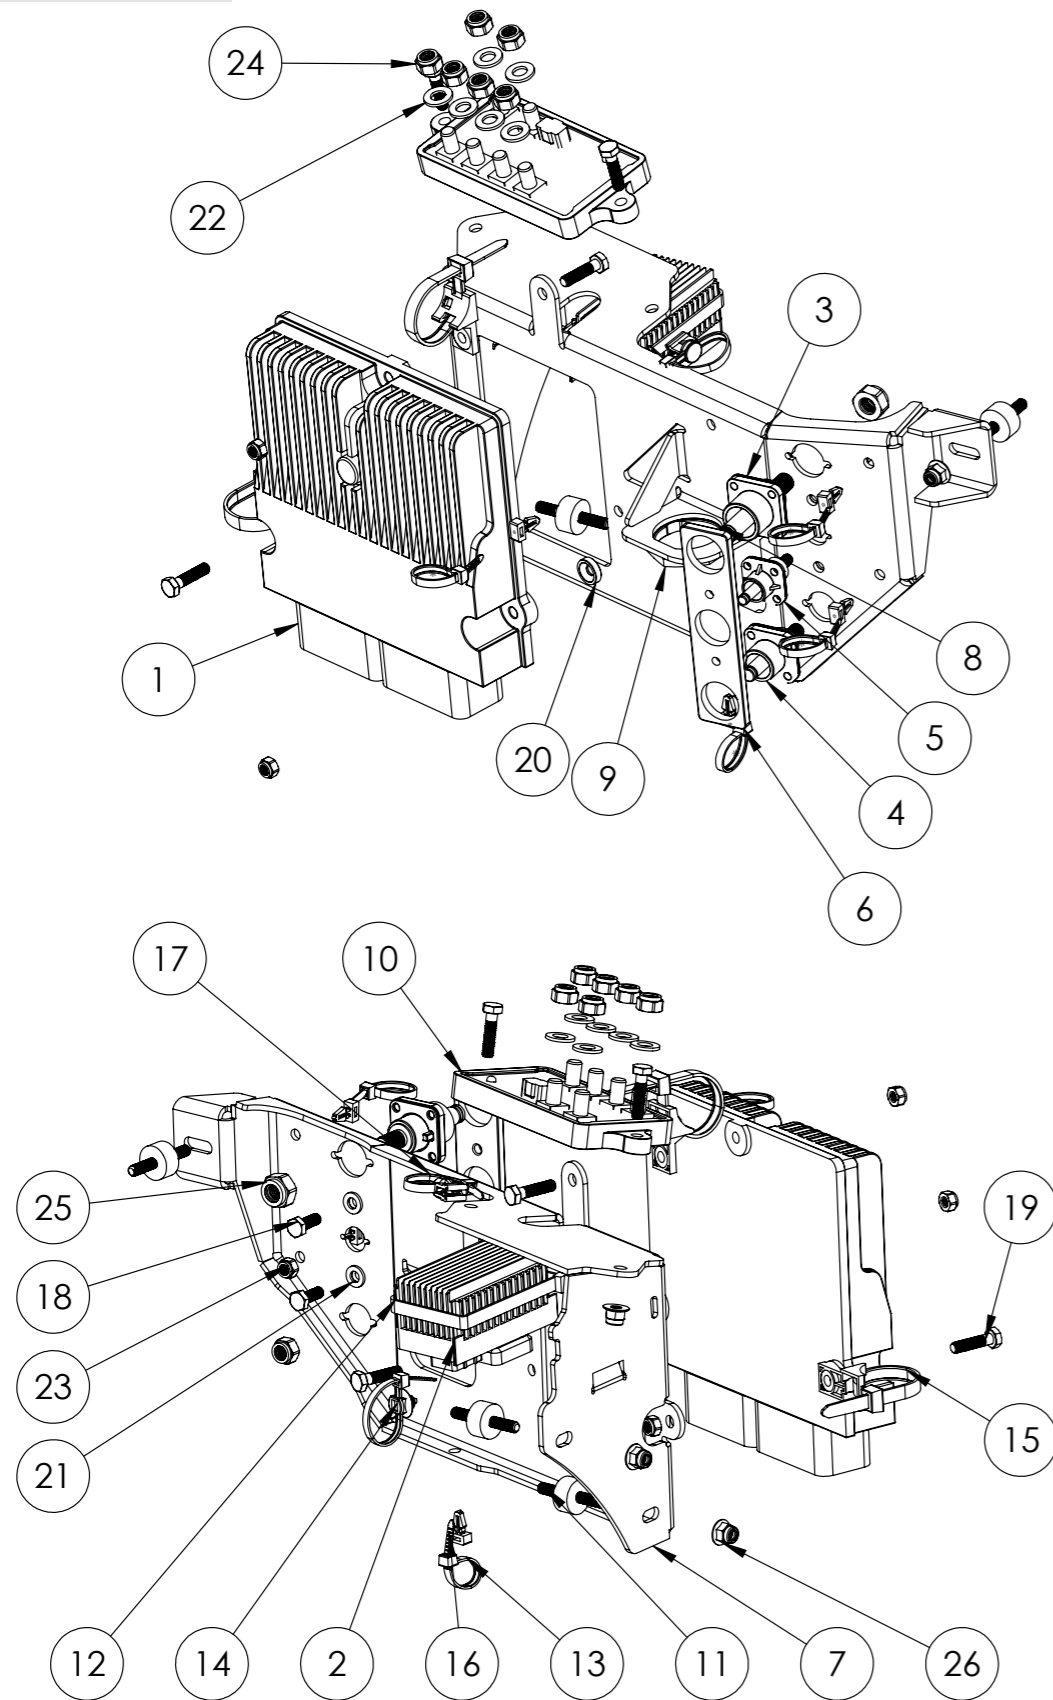

1.6.1 ECU ASSEMBLY

30-0116-800

OXE DIESEL PARTS CATALOGUE

1.6.1 ECU ASSEMBLY

30-0116-800

OXE DIESEL PARTS CATALOGUE

PART LIST			
ITEM NO.	PART NUMBER	DESCRIPTION	QTY
1	30-0116-022	ECU	1
2	30-0116-039	GPCM	1
3	30-0116-186	M10 power connector	1
4	30-0116-187	M8 power connector	1
5	30-0116-188	M6 power connector	1
6	30-0116-953	Connector retainer	1
7	30-0116-954	ECU bracket	1
8	30-0116-978	Washer	1
9	30-0116-979	Nut	1
10	30-0116-988	PSU cpl	1
11	30-0122-104	Vibration damper	3
12	30-0122-244	Cable tie	1
13	30-0122-246	Cable tie	4
14	30-0122-248	Pine clip	1
15	30-0122-249	P-clip	2
16	30-0122-252	Arrow-head clip	4
17	30-0122-258	Edge/swivel clip	1
18	30-0130-100	Bolt	2
19	30-0130-102	Bolt	5
20	30-0130-158	Plastic washer	1
21	30-0130-191	Washer	2
22	30-0130-192	Washer	6
23	30-0130-261	Nut	4
24	30-0130-262	Nut	7
25	30-0130-263	Nut	1
26	30-0130-270	Locking nut	5