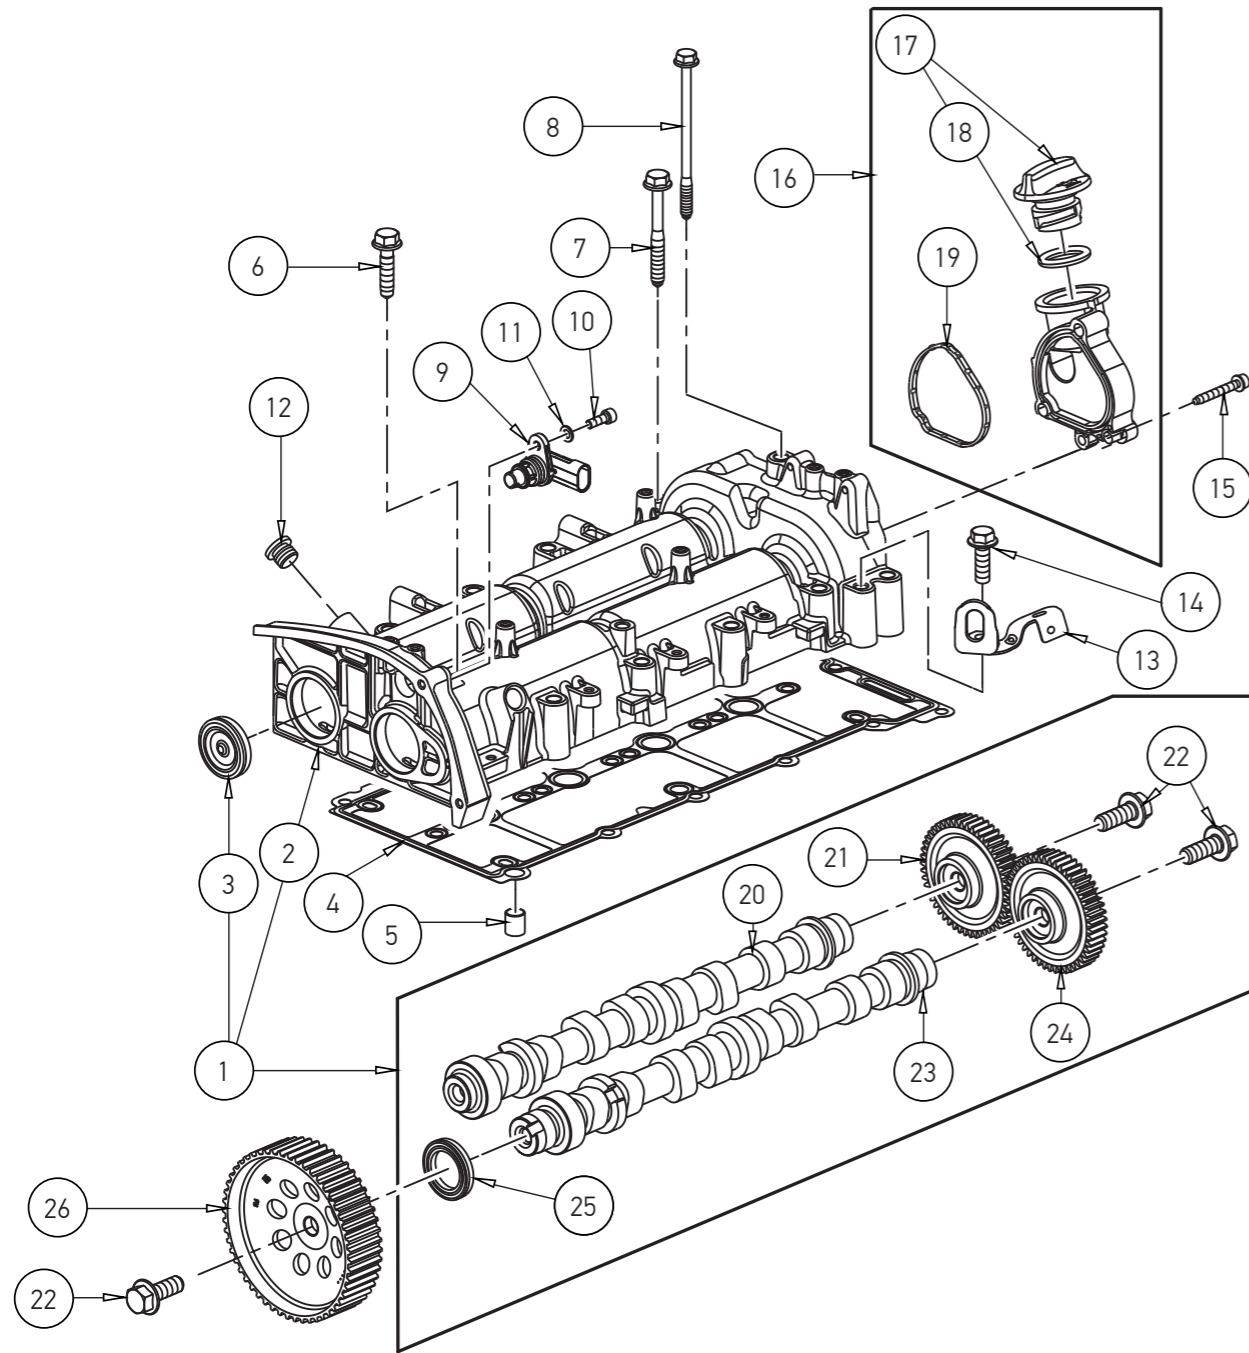

PART LIST			
ITEM NO.	PART NUMBER	DESCRIPTION	QTY.
1	30-0170-001	Camshaft assembly	1
2	30-0170-002	Camshaft case	1
3	30-0170-003	Plug	1
4	30-0170-004	Gasket	1
5	30-0170-005	Sleeve	2
6	30-0170-006	Screw	5
7	30-0170-007	Screw	1
8	30-0170-008	Screw	1
9	30-0170-009	Sensor, camshaft position	1
10	30-0170-010	Screw	1
11	30-0170-011	Washer	1
12	30-0170-012	Plug	1
13	30-0170-013	Schackle	1
14	30-0170-014	Screw	1
16	30-0170-015	Oil filter housing	1
17	30-0170-016	Cap, oil housing	1
18	30-0170-017	Gasket	1
19	30-0170-018	Gasket	1
15	30-0170-019	Screw	3
20	30-0170-020	Camshaft	1
21	30-0170-021	Sprocket	1
22	30-0170-022	Screw	4
23	30-0170-023	Camshaft exhaust	1
24	30-0170-024	Sprocket exhaust	1
25	30-0170-025	Seal	1
26	30-0170-080	Sprocket	2