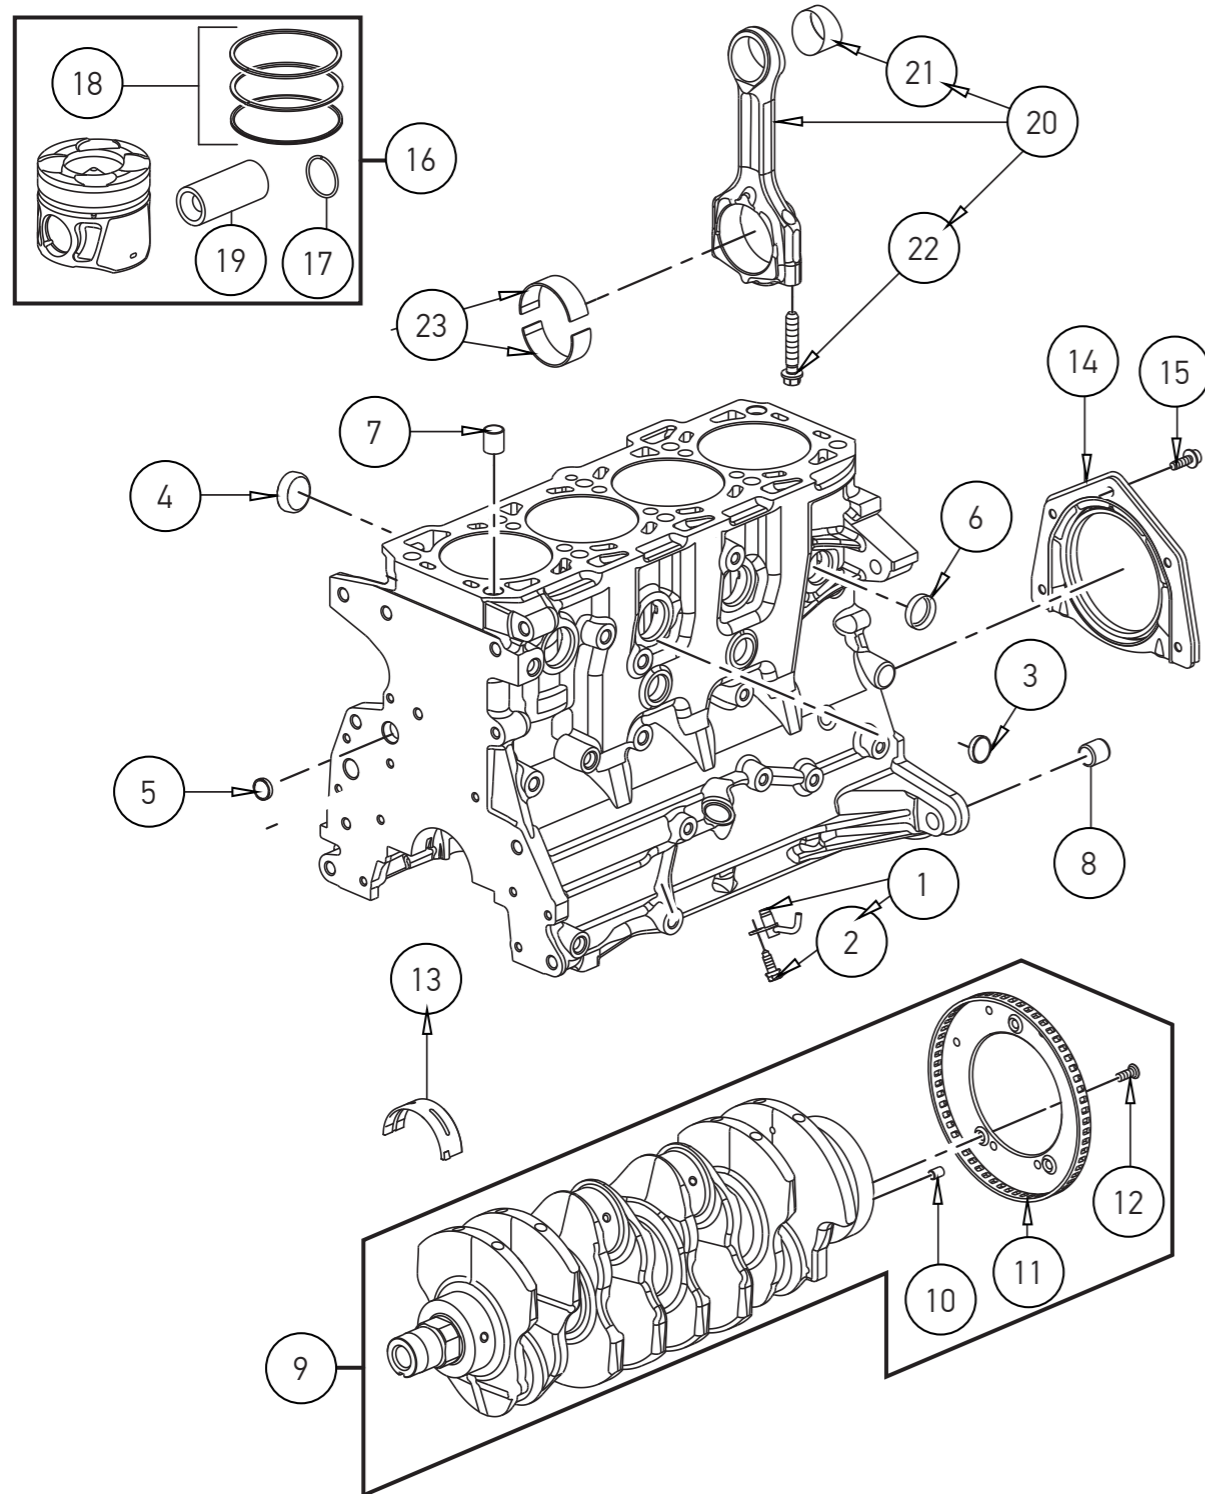

PART LIST			
ITEM NO.	PART NUMBER	DESCRIPTION	QTY.
1	30-0170-053	Jet	1
2	30-0170-054	Screw	1
3	30-0170-055	Plug	1
4	30-0170-056	Plug	1
5	30-0170-057	Plug	1
6	30-0170-058	Plug	1
7	30-0170-112	Sleeve	1
8	30-0170-059	Pin	1
9	30-0170-060	Camshaft	1
10	30-0170-061	Pin	1
11	30-0170-062	Trigger disc	1
12	30-0170-063	Screw	1
13	30-0170-064	Bearing	1
14	30-0170-065	Flange	1
15	30-0170-066	Screw	1
16	30-0170-067	Piston	1
17	30-0170-068	Ring	1
18	30-0170-069	Ring set	1
19	30-0170-070	Gudgeon	1
20	30-0170-071	Rod	1
21	30-0170-072	Bush	1
22	30-0170-073	Screw	1
23	30-0170-074	Bearing	1