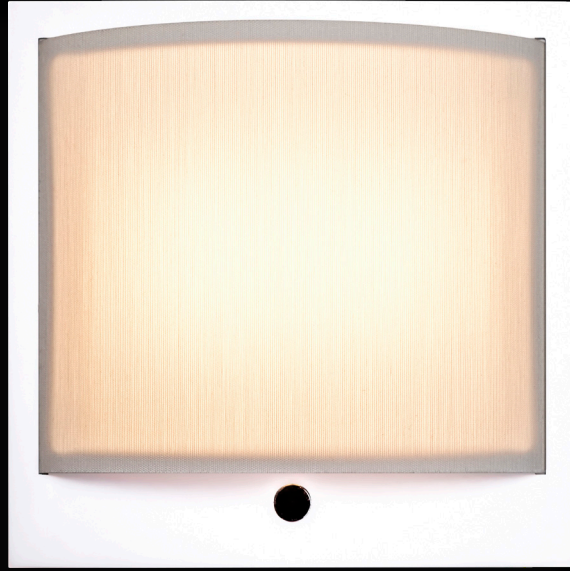

prebit
LIGHTING

JUNA

LED Anbauleuchte Juna

Raumlicht, Wandleuchte, stufenlos über den Soft-Taster dimmbar, Memoryfunktion für die letzte Lichteinstellung, angenehme warmweiße (3000K) Lichtfarbe, Warmton-Dimmung, geringe Leistungsaufnahme, USB-Lader, Spannungsstabilisierung integriert.

- High-Power LED 6 Watt, Ø Lebensdauer über 50.000 Stunden
- Lichtausbeute 620 lm
- Anschluss: 9-32 V DC, (12 V oder 24 V Bordnetz)
- Material: Aluminium, Edelstahl, Kunststoff
- Oberflächen: weiß oder polierter Edelstahl, weitere Farben auf Anfrage
- Schirme: Chintz, hell beige

Room light, reading light, bright and pleasant warm white light (3,000 K). With a soft touch on the integrated switch, the light can be continuous dimmed. The memory function saves the last setting. Warm tone dimming. With USB-charger. Integrated voltage stabilization.

- High-Power LED 6 Watt, Ø Lifespan over 50,000 hours
- Light output: 620 lm
- Connection: 9-32 V DC, (12 V or 24 V power on board)
- Material: aluminum, stainless steel, plastic
- Surfaces: white or polished stainless steel, additional colors upon request
- Screens: Chintz, light beige