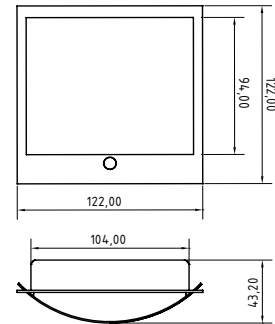

LED Anbauleuchte Juna

Raumlicht, Wandleuchte, stufenlos über den Soft-Taster dimmbar, Memoryfunktion für die letzte Lichteinstellung, angenehme warmweiße (3000K) Lichtfarbe, Warmton-Dimmung, geringe Leistungsaufnahme, USB-Lader, Spannungsstabilisierung integriert.

- High-Power LED 6 Watt, Ø Lebensdauer über 50.000 Stunden
- Lichtausbeute 620 lm
- Anschluss: 9-32 V DC, (12 V oder 24 V Bordnetz)
- Material: Aluminium, Edelstahl, Kunststoff
- Oberflächen: weiß oder polierter Edelstahl, weitere Farben auf Anfrage
- Schirme: Chintz, hell beige

Room light, reading light, bright and pleasant warm white light (3,000 K). With a soft touch on the integrated switch, the light can be continuous dimmed. The memory function saves the last setting. Warm tone dimming. With USB-charger. Integrated voltage stabilization.

- High-Power LED 6 Watt, Ø Lifespan over 50,000 hours
- Light output: 620 lm
- Connection: 9-32 V DC, (12 V or 24 V power on board)
- Material: aluminum, stainless steel, plastic
- Surfaces: white or polished stainless steel, additional colors upon request
- Screens: Chintz, light beige

12V=24 Betriebsspannung: 9-32 V DC
Operating voltage: 9-32 V DC

incl. inkl. LED
including LED

W Einsatzbereich Wand
Application wall

Indoor Einsatz in Innenräumen
for indoor use

III Schutzklasse drei
protection class three

M Montage an Möbeln, entflammbar über 200°C
mounting to furnitures flammable over 200°C

Dimmer inkl. inkl. Dimmer
including dimmer

Material 2 4 5 Material: Aluminium, Edelstahl, Kunststoff
material aluminum, stainless steel, plastic

620 lm Durchschnittlich gesamter Lichtstrom 620 Lumen
average total light current 620 lumen

Art.-no.	Bezeichnung description	Oberfläche surface	Lichtfarbe light color
250 170 01	LED-Leuchte JUNA, 6 W	weiß white	warmweiß (3000K) warm white (3000 K)
250 170 04	LED-Leuchte JUNA, 6 W	Edelstahl stainless steel	warmweiß (3000K) warm white (3000 K)