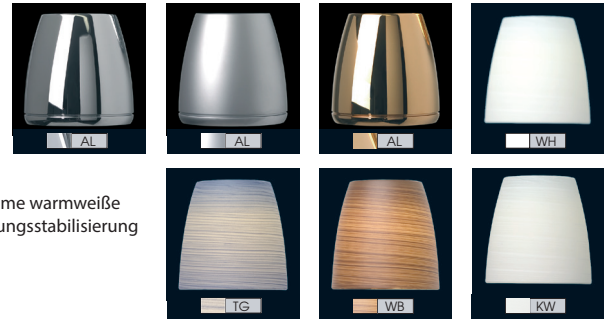

R1-1

LED Anbauleuchte R1-1

Leseleuchte, stufenlos über den Soft-Taster dimmbar, Memoryfunktion für die letzte Lichteinstellung, angenehme warmweiße (3000K) Lichtfarbe, Warmton-Dimmung, geringe Leistungsaufnahme, freie Schwenkbarkeit, USB-Lader, Spannungsstabilisierung integriert.

- High-Power LED 3 Watt, Ø Lebensdauer über 50.000 Stunden
- Lichtausbeute 320 lm
- Anschluss: 9-32 V DC, (12 V oder 24 V Bordnetz)
- Material: Aluminium, Messing, Glas
- Oberflächen: chrom-glanz, chrom-matt oder gold-glanz
- Schirme: Kreide weiß, Titan grau, Wenge braun, weiß satiniert
- Frei schwenkbar

Reading light, bright and pleasant warm white light (3,000 K). With a soft touch on the integrated switch, the light can be continuous dimmed. The memory function saves the last setting. Warm tone dimming. The Light fixture head can be freely swiveled. With USB-charger. Integrated voltage stabilization.

- High-Power LED 3 Watt, Ø Lifespan over 50,000 hours
- Light output: 320 lm
- Connection: 9-32 V DC, (12 V or 24 V power on board)
- Material: aluminum, brass, glass
- Surfaces: chrome gloss, chrome matt or gold gloss
- Screens: chalk white, titanium grey, wenge brown, white satinised
- freely pivotable