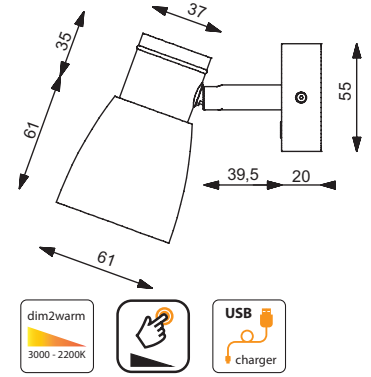

R1-1

LED Anbauleuchte R1-1

Leseleuchte, stufenlos über den Soft-Taster dimmbar, Memoryfunktion für die letzte Lichteinstellung, angenehme warmweiße (3000K) Lichtfarbe, Warmton-Dimmung, geringe Leistungsaufnahme, freie Schwenkbarkeit, USB-Lader, Spannungsstabilisierung integriert.

- High-Power LED 3 Watt, Ø Lebensdauer über 50.000 Stunden
- Lichtausbeute 320 lm
- Anschluss: 9-32 V DC, (12 V oder 24 V Bordnetz)
- Material: Aluminium, Messing, Glas
- Oberflächen: chrom-glanz, chrom-matt oder gold-glanz
- Schirme: Kreide weiß, Titan grau, Wenge braun, weiß satiniert
- Frei schwenkbar

- High-Power LED 3 Watt, Ø Lifespan over 50,000 hours
- Light output: 320 lm
- Connection: 9-32 V DC, (12 V or 24 V power on board)
- Material: aluminum, brass, glass
- Surfaces: chrome gloss, chrome matt or gold gloss
- Screens: chalk white, titanium grey, wenge brown, white satinised
- freely pivotable

Betriebsspannung: 9-32 V DC
Operating voltage: 9-32 V DC

Schwenkbereich 90°
swiveling range 90°

Drehbereich 350°
rotation range 350°

inkl. LED
including LED

Einsatzbereich Decke, Wand
Application ceiling, wall