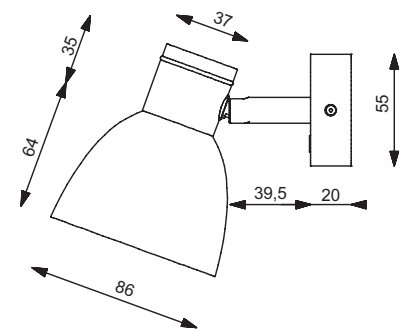

- High-Power LED 3 Watt, Ø Lebensdauer über 50.000 Stunden
- Lichtausbeute 310 lm
- Anschluss: 9-32 V DC, (12 V oder 24 V Bordnetz)
- Material: Aluminium, Messing, Glas
- Oberflächen: chrom-glanz, chrom-matt oder gold-glanz
- Schirme: weiß satiniert oder schwarz glänzend
- Frei schwenkbar

- High-Power LED 3 Watt, Ø Lifespan over 50,000 hours
- Light output: 310 lm
- Connection: 9-32 V DC, (12 V or 24 V power on board)
- Material: aluminum, brass, glass
- Surfaces: chrome gloss, chrome matt or gold gloss
- Screens: white satinised or black gloss
- freely pivotable