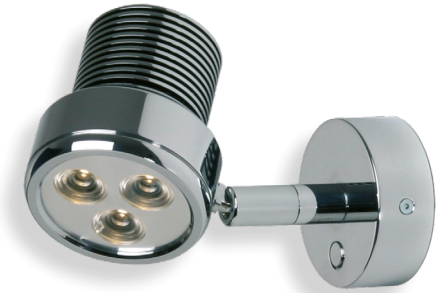

## LED Anbauleuchte R2

Raumlicht, Leselicht, stufenlos über den Soft-Taster dimmbar, Memoryfunktion für die letzte Lichteinstellung, angenehme warmweiße (3000K) Lichtfarbe, geringe Leistungsaufnahme, USB-Lader, Spannungsstabilisierung integriert.

- High-Power LED 6 Watt, Ø Lebensdauer über 50.000 Stunden
- Lichtausbeute 440 lm
- Anschluss: 9-32 V DC, (12 V oder 24 V Bordnetz)
- Material: Aluminium, Edelstahl, Kunststoff
- Oberflächen: chrom-glanz oder chrom-matt
- Abstrahlwinkel: 25° oder 44°
- Frei schwenkbar

*Room light, reading light, bright and pleasant warm white light (3,000 K). With a soft touch on the integrated switch, the light can be continuous dimmed. The memory function saves the last setting. With USB-charger. Integrated voltage stabilization.*

- High-Power LED 6 Watt, Ø Lifespan over 50,000 hours
- Light output: 440 lm
- Connection: 9-32 V DC, (12 V or 24 V power on board)
- Material: aluminum, stainless steel, plastic
- Surfaces: chrome gloss or chrome matt
- Beam angle: 22° or 44°
- freely pivotable