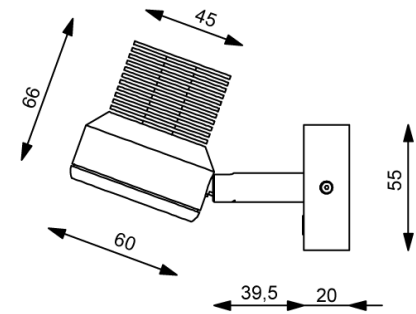

- High-Power LED 6 Watt, Ø Lebensdauer über 50.000 Stunden
- Lichtausbeute 440 lm
- Anschluss: 9-32 V DC, (12 V oder 24 V Bordnetz)
- Material: Aluminium, Edelstahl, Kunststoff
- Oberflächen: chrom-glanz oder chrom-matt
- Abstrahlwinkel: 25° oder 44°
- Frei schwenkbar

- High-Power LED 6 Watt, Ø Lifespan over 50,000 hours
- Light output: 440 lm
- Connection: 9-32 V DC, (12 V or 24 V power on board)
- Material: aluminum, stainless steel, plastic
- Surfaces: chrome gloss or chrome matt
- Beam angle: 22° or 44°
- freely pivotable