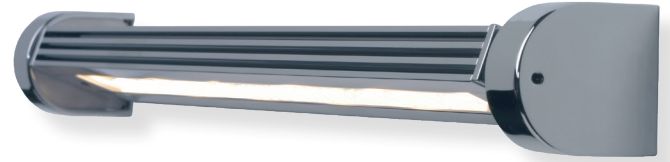

UB01-3

LED Unterbauleuchte UB01-3

Deckenleuchte, Wandleuchte stufenlos über den Soft-Taster dimmbar, Memoryfunktion für die letzte Lichteinstellung, angenehme warmweiße (3000K) Lichtfarbe, geringe Leistungsaufnahme, flexibler, Spannungsstabilisierung integriert.

- LEDs 6 Watt, Ø Lebensdauer über 50.000 Stunden
- Lichtausbeute 570 lm
- CRI >90
- Anschluss: 9-32 V DC, (12 V oder 24 V Bordnetz)
- Länge: 300mm
- Schwenkbar
- Material: Aluminium, Acrylglas
- Farbwechsel: Ohne oder weiß/rot
- Oberflächen: chrom-glanz, chrom-matt oder gold-glanz

Ceiling and wall light, bright and pleasant warm white light (3,000 K). With a soft touch on the integrated switch, the light can be continuous dimmed. The memory function saves the last setting. Integrated voltage stabilization.

- LEDs 6 Watt, Ø Lifespan over 50,000 hours
- Light output: 570 lm
- CRI >90
- Connection: 9-32 V DC, (12 V or 24 V power on board)
- Length: 300mm
- Pivatable
- Material: aluminum, acrylic glass
- Color change: without or white/red
- Surfaces: chrome gloss, chrome matt or gold gloss