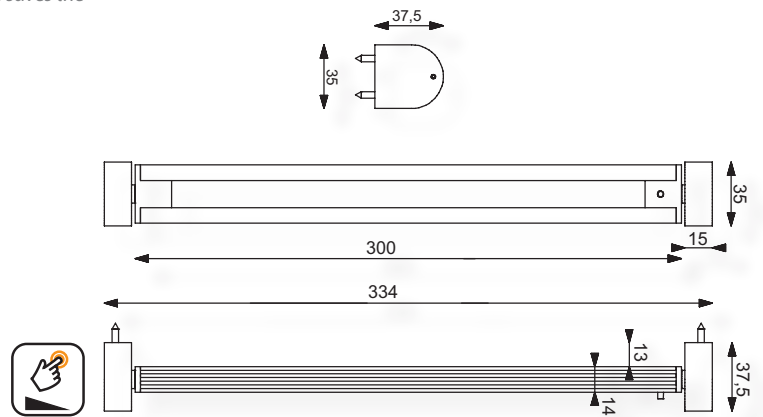

- LEDs 6 Watt, Ø Lebensdauer über 50.000 Stunden
- Lichtausbeute 570 lm
- CRI >90
- Anschluss: 9-32 V DC, (12 V oder 24 V Bordnetz)
- Länge: 300mm
- Schwenkbar
- Material: Aluminium, Acrylglas
- Farbwechsel: Ohne oder weiß/rot
- Oberflächen: chrom-glanz, chrom-matt oder gold-glanz

- LEDs 6 Watt, Ø Lifespan over 50,000 hours
- Light output: 570 lm
- CRI >90
- Connection: 9-32 V DC, (12 V or 24 V power on board)
- Length: 300mm
- Pivatable
- Material: aluminum, acrylic glass
- Color change: without or white/red
- Surfaces: chrome gloss, chrome matt or gold gloss