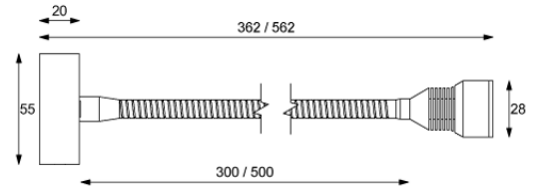

- High-Power LED 2 Watt, Ø Lebensdauer über 50.000 Stunden
- Lichtausbeute 140 lm
- Anschluss: 9-32 V DC, (12 V oder 24 V Bordnetz)
- Material: Aluminium, Messing, Stahl, Glas
- Oberflächen: chrom-glanz, chrom-matt oder gold-glanz
- Abstrahlwinkel: 25° oder 44°
- Frei biegbar

- High-Power LED 2 Watt, Ø Lifespan over 50,000 hours
- Light output: 140 lm
- Connection: 9-32 V DC, (12 V or 24 V power on board)
- Material: aluminum, brass, steel, glass
- Surfaces: chrome gloss, chrome matt or gold gloss
- Beam angle: 25° or 44°
- freely flexible