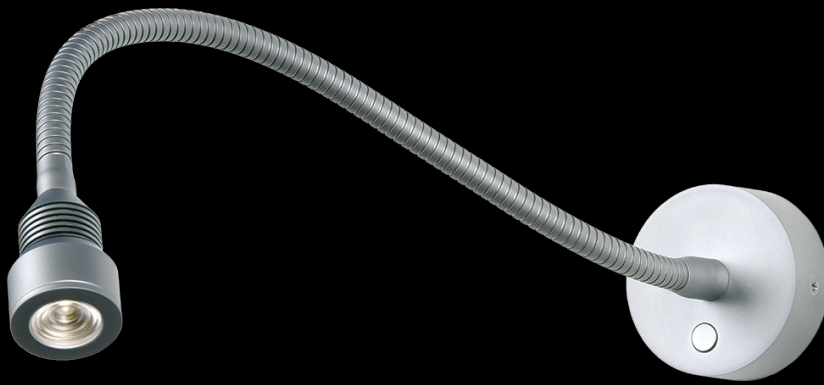

prebit
LIGHTING

FLEX 01