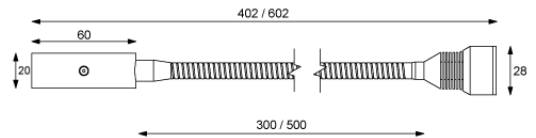

- High-Power LED 2 Watt, Ø Lebensdauer über 50.000 Stunden
- Lichtausbeute 140 lm
- Anschluss: 9-32 V DC, (12 V oder 24 V Bordnetz)
- Material: Aluminium, Messing, Stahl, Glas
- Oberflächen: chrom-glanz, chrom-matt oder gold-glanz
- Abstrahlwinkel: 25° oder 44°
- Frei biegbar

- High-Power LED 2 Watt, Ø Lifespan over 50,000 hours
- Light output: 140 lm
- Connection: 9-32 V DC, (12 V or 24 V power on board)
- Material: aluminum, brass, steel, glass
- Surfaces: chrome gloss, chrome matt or gold gloss
- Beam angle: 25° or 44°
- freely flexible