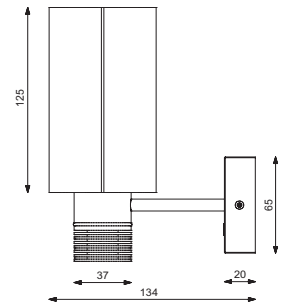

- High-Power LED 6+2 Watt, Ø Lebensdauer über 50.000 Stunden
- Lichtausbeute 440 + 140 lm
- Anschluss: 9-32 V DC, (12 V oder 24 V Bordnetz)
- Material: Aluminium, Messing, Edelstahl, Stahl, Kunststoff
- Oberflächen: chrom-glanz, chrom-matt oder gold-glanz
- Schirme: Chintz, hell beige

- High-Power LED 6+2 Watt, Ø Lifespan over 50,000 hours
- Light output: 440 + 140 lm
- Connection: 9-32 V DC, (12 V or 24 V power on board)
- Material: aluminum, brass, stainless steel, steel, plastic
- Surfaces: chrome gloss, chrome matt or gold gloss
- Screens: Chintz, light beige