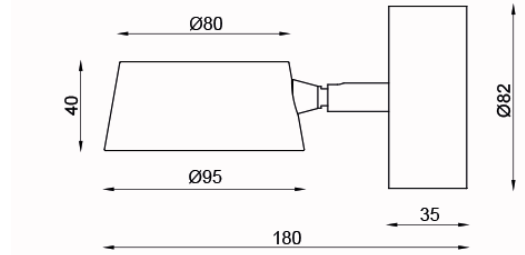

- High-Power LED 6,5 Watt, Ø Lebensdauer über 50.000 Stunden
- Lichtausbeute 710 lm
- Anschluss: 9-32 V DC, (12 V oder 24 V Bordnetz)
- Material: Aluminium, Messing, Kunststoff
- Oberflächen: weiß, chrom-glanz oder chrom-matt
- Farben: weiß/blau, weiß/rot oder weiß/amber
- Frei schwenkbar

- High-Power LED 6.5 Watt, Ø Lifespan over 50,000 hours
- Light output: 710 lm
- Connection: 9-32 V DC, (12 V or 24 V power on board)
- Material: aluminum, brass, plastic
- Surfaces: white, chrome gloss or chrome matt
- Colors: white/blue, white/red or white/amber
- freely pivotable