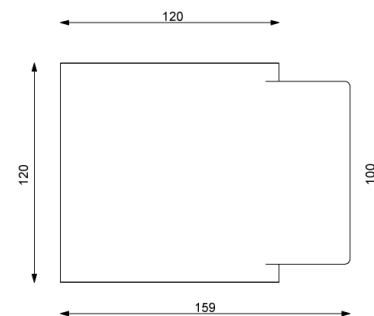

prebit
LIGHTING

LUCY

LED Anbauleuchte Lucy

Raumlicht, Wandleuchte, angenehme warmweiße (3000K) Lichtfarbe, geringe Leistungsaufnahme, Spannungsstabilisierung integriert.

- High-Power LED 8 Watt, Ø Lebensdauer über 50.000 Stunden
- Lichtausbeute 670 lm
- Anschluss: 9-32 V DC, (12 V oder 24 V Bordnetz)
- Material: Aluminium, Stahl, Glas
- Glasoberflächen: silber glanz, schwarz oder weiß

Room light, bright and pleasant warm white light (3,000 K). Integrated voltage stabilization.

- High-Power LED 8 Watt, Ø Lifespan over 50,000 hours
- Light output: 670 lm
- Connection: 9-32 V DC, (12 V or 24 V power on board)
- Material: aluminum, steel, glass
- Glas surfaces: silver gloss, black or white

inkl. Dimmer
including dimmer

Material: Aluminium, Stahl, Glas
material aluminum, steel, glass

670 lm
*Durchschnittlich gesamter Lichtstrom 670 Lumen
average total light current 670 lumen*

Art.-no.	Bezeichnung <i>description</i>	Oberfläche <i>surface</i>	Lichtfarbe <i>light color</i>	Extras <i>additional features</i>
250 141 01	LED-Leuchte LUCY, 8 W	weiß <i>white</i>	warmweiß (3000K) <i>warm white (3000 K)</i>	keine <i>none</i>
250 141 03	LED-Leuchte LUCY, 8 W	silberglanz <i>silver gloss</i>	warmweiß (3000K) <i>warm white (3000 K)</i>	keine <i>none</i>
250 141 05	LED-Leuchte LUCY, 8 W	schwarz <i>black</i>	warmweiß (3000K) <i>warm white (3000 K)</i>	keine <i>none</i>