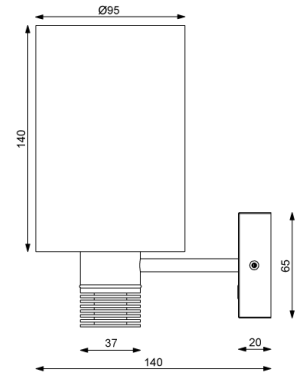

Betriebsspannung: 9-32 V DC
Operating voltage: 9-32 V DC

Einsatz in Innenräumen
for indoor use

inkl. Dimmer
including dimmer

inkl. LED
including LED

Schutzklasse drei
protection class three

Material: Aluminium, Messing, Edelstahl, Kunststoff
material aluminum, brass, stainless steel, plastic

Einsatzbereich Wand
Application wall

Montage an Möbeln, entflammbar über 200°C
mounting to furnitures flammable over 200°C

440 lm
Durchschnittlich gesamter Lichtstrom 440 Lumen
average total light current 440 lumen

Art.-no.	Bezeichnung description	Oberfläche surface	Lichtfarbe light color	Extras additional features
250 138 05	LED-Leuchte NOVA, 6 W	chrom-glanz chrome gloss	warmweiß (3000K) warm white (3000 K)	keine none
250 138 07	LED-Leuchte NOVA, 6 W	chrom-mat<t chrome matt	warmweiß (3000K) warm white (3000 K)	keine none
250 138 09	LED-Leuchte NOVA, 6 W	gold-glanz golden gloss	warmweiß (3000K) warm white (3000 K)	keine none
250 239 05	LED-Leuchte NOVA-LYNN, 6 + 2 W	chrom-glanz chrome gloss	warmweiß (3000K) warm white (3000 K)	flexible 140 lm Leseleuchte flexible 140 lm reading light
250 239 07	LED-Leuchte NOVA-LYNN, 6 + 2 W	chrom-matt chrome matt	warmweiß (3000K) warm white (3000 K)	flexible 140 lm Leseleuchte flexible 140 lm reading light
250 239 09	LED-Leuchte NOVA-LYNN, 6 + 2 W	gold-glanz golden gloss	warmweiß (3000K) warm white (3000 K)	flexible 140 lm Leseleuchte flexible 140 lm reading light
253 239 05	LED-Leuchte NOVA-LYNN, 6 + 2 W	chrom-glanz chrome gloss	warmweiß (3000K) warm white (3000 K)	flexible 140 lm Leseleuchte + USB Lader flexible 140 lm reading light + USB charger
253 239 07	LED-Leuchte NOVA-LYNN, 6 + 2 W	chrom-matt chrome matt	warmweiß (3000K) warm white (3000 K)	flexible 140 lm Leseleuchte + USB Lader flexible 140 lm reading light + USB charger
253 239 09	LED-Leuchte NOVA-LYNN, 6 + 2 W	gold-glanz golden gloss	warmweiß (3000K) warm white (3000 K)	flexible 140 lm Leseleuchte + USB Lader flexible 140 lm reading light + USB charger