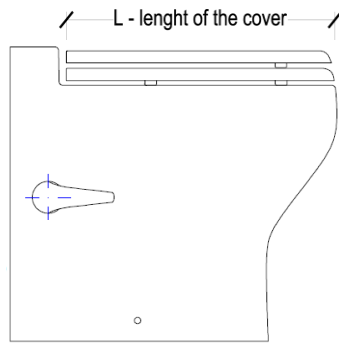

L is the length of the cover / *L è la lunghezza del coperchio*

• Profile view of thermosetting:  
*Vista di profilo del termoindurente*

• Profile view of polyester:  
*Vista di profilo del poliester*

X - LIGHT		
CARBON	PAINTED	
T-475	T-684	CARBON FIBRE SEAT AND COVER
<i>*If painted specify RAL</i>		